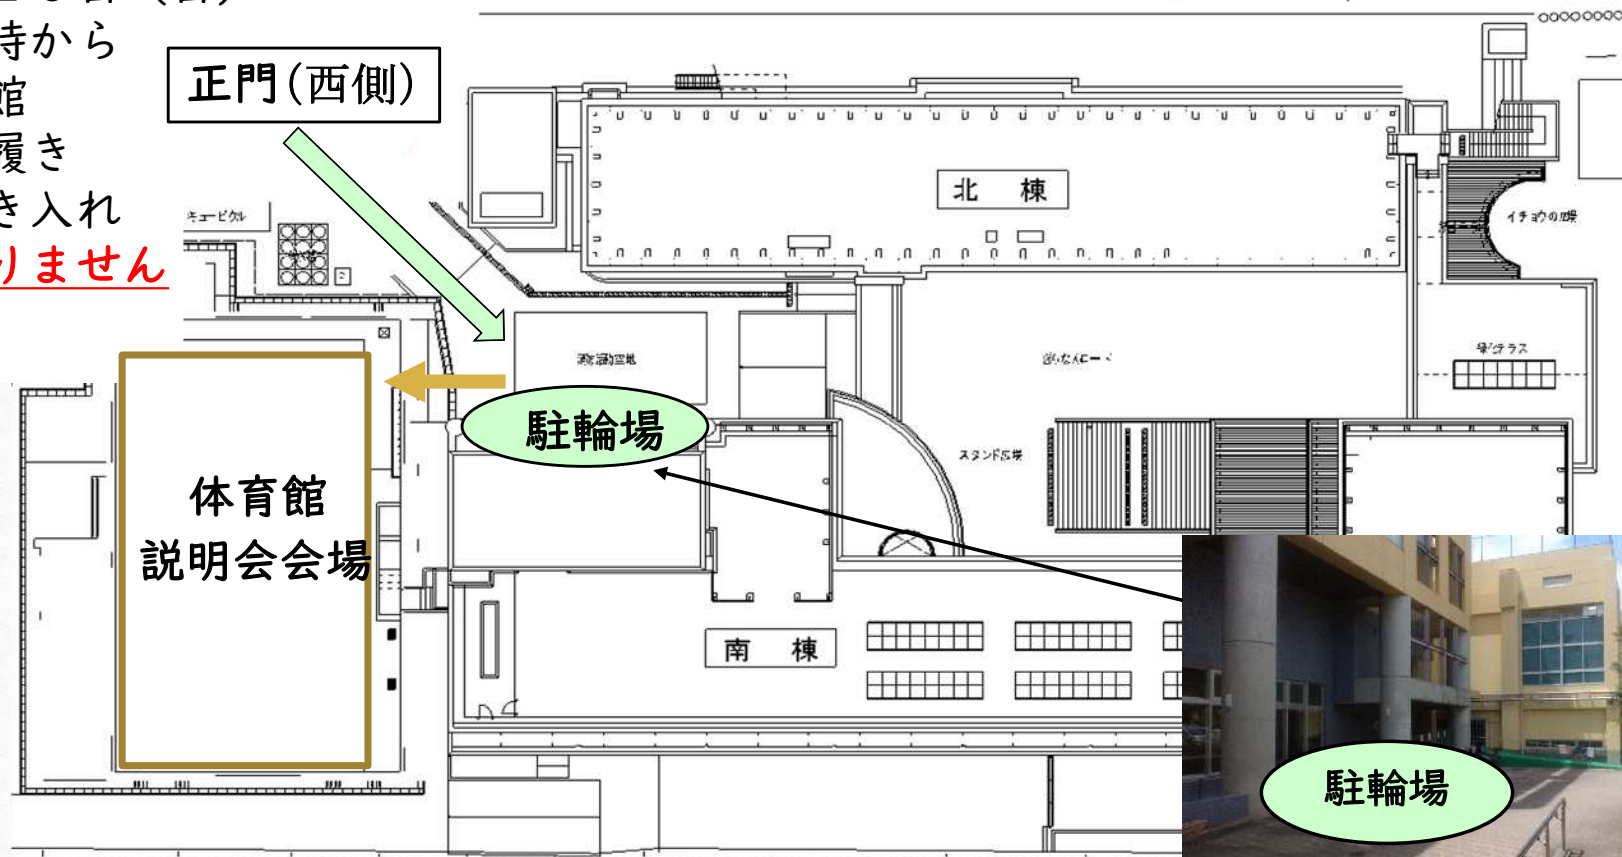

東柏ヶ谷小学校

日時：7月26日（日）

10時から

場所：体育館

持物：室内履き

外履き入れ

駐車場はありません

社家小学校

日時：7月26日（日）
18時から

場所：体育館

持物：室内履き
外履き入れ

西門からお入り下さい

× 北門は閉鎖
(入場は西門のみ)

※西門側駐輪場

有馬小学校

日時：8月2日（日）
13時から

場所：体育館

持物：室内履き
外履き入れ

南門からお入り下さい

×北門は閉鎖
(入場は南門のみ)

体育館
説明会会場

体育館外装工事のため
一部狭い場所があります。
お気を付けてください。

駐車場

グラウンド西側
から駐車