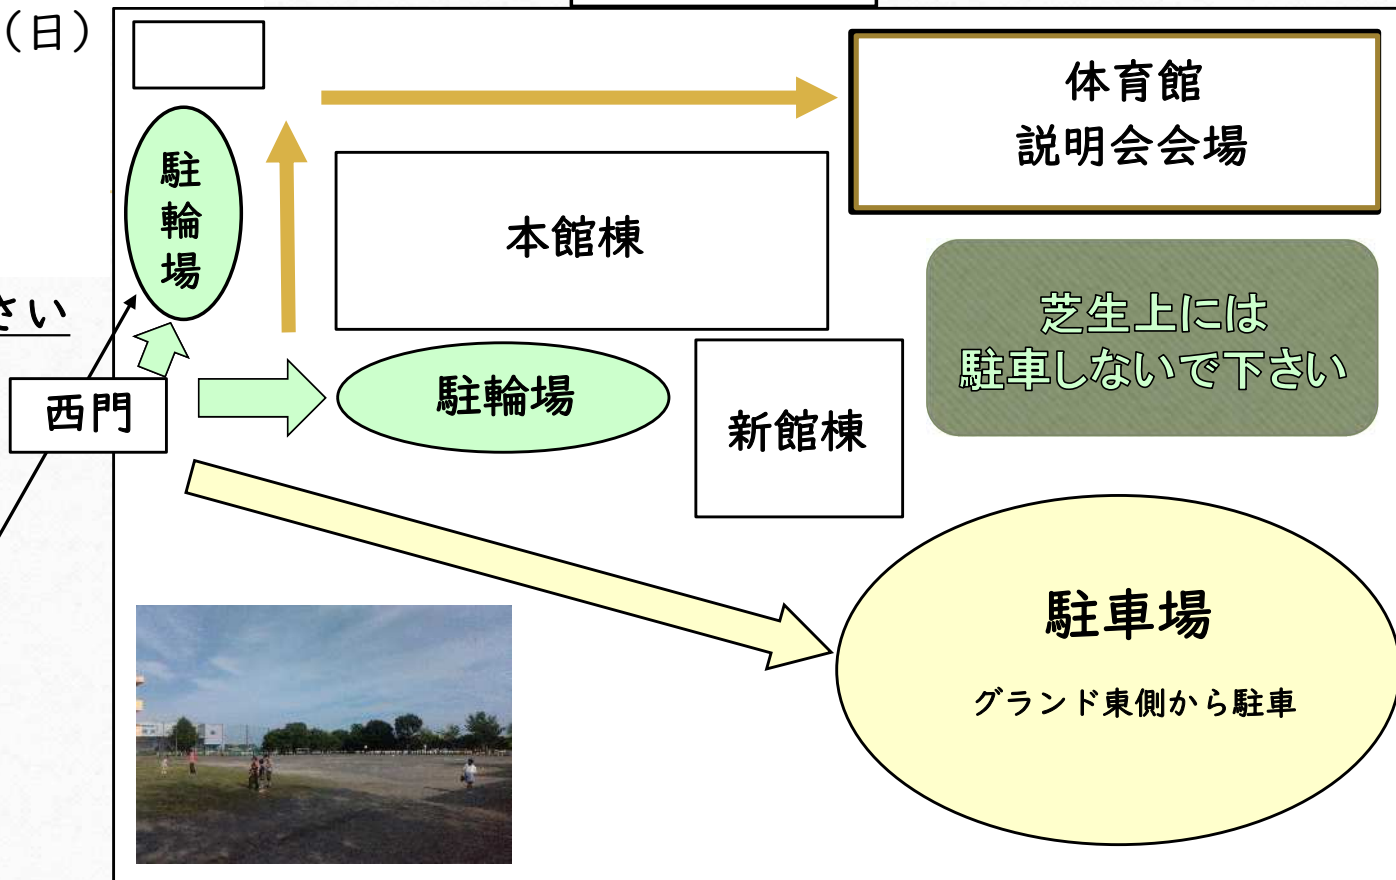

東柏ヶ谷小学校

日時：7月26日（日）

10時から

場所：体育館

持物：室内履き

外履き入れ

駐車場はありません

社家小学校

日時：7月26日（日）
18時から

場所：体育館

持物：室内履き
外履き入れ

西門からお入り下さい

× 北門は閉鎖
(入場は西門のみ)

※西門側駐輪場

有馬小学校

日時：8月2日（日）
13時から

場所：体育館

持物：室内履き
外履き入れ

南門からお入り下さい

×北門は閉鎖
(入場は南門のみ)

体育館
説明会会場

体育館外装工事のため
一部狭い場所があります。
お気を付けてください。

駐車場

グラウンド西側
から駐車

駐輪場

南門