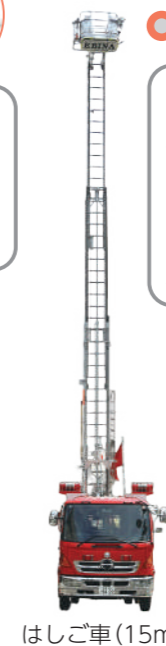

救助工作車

特別救助隊が使う車で、交通事故や建物に閉じ込められた人の救助現場に出勤します。クレーンなど80種類以上の救助資器材を現場に合わせて駆使し、人命救助をするんだよ。

はしご車(15m)