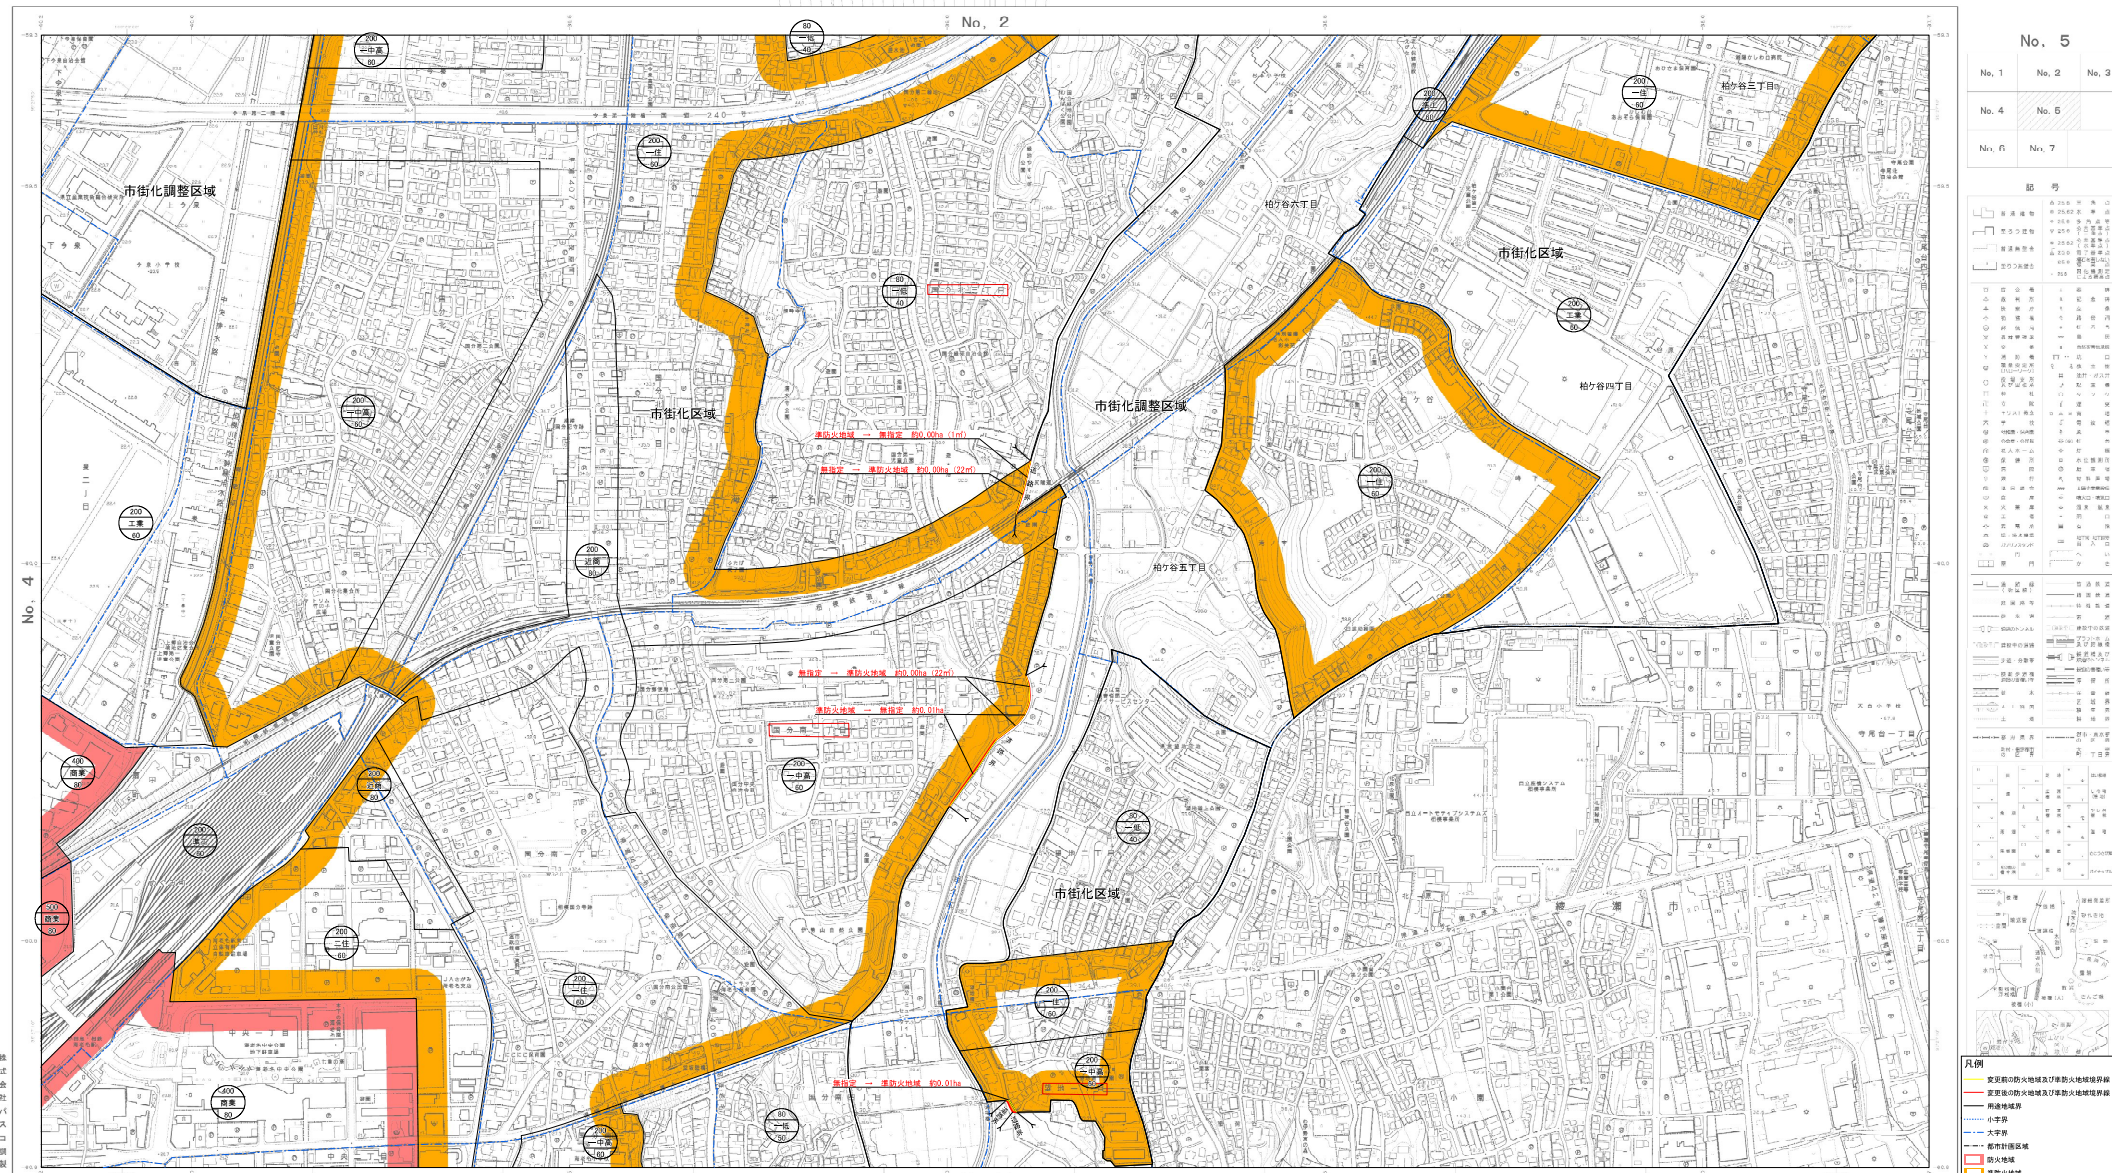

1:2,500 海老名市地形図
No. 5

株式会社 八口製菓

平成11年測量
平成12年修正
平成13年修正
平成14年修正
平成15年修正
平成16年修正
平成17年修正
平成18年修正
平成19年修正
平成20年修正
平成21年修正
平成22年修正
平成23年修正
平成24年修正
平成25年修正
平成26年修正
平成27年修正
平成28年修正
平成29年修正
平成30年修正
令和元年修正
令和2年修正
令和3年修正
令和4年修正
令和5年修正
令和6年修正
令和7年修正
令和8年修正
令和9年修正
令和10年修正
令和11年修正
令和12年修正
令和13年修正
令和14年修正
令和15年修正
令和16年修正
令和17年修正
令和18年修正
令和19年修正
令和20年修正
令和21年修正
令和22年修正
令和23年修正
令和24年修正
令和25年修正
令和26年修正
令和27年修正
令和28年修正
令和29年修正
令和30年修正
令和31年修正
令和32年修正
令和33年修正
令和34年修正
令和35年修正
令和36年修正
令和37年修正
令和38年修正
令和39年修正
令和40年修正
令和41年修正
令和42年修正
令和43年修正
令和44年修正
令和45年修正
令和46年修正
令和47年修正
令和48年修正
令和49年修正
令和50年修正
令和51年修正
令和52年修正
令和53年修正
令和54年修正
令和55年修正
令和56年修正
令和57年修正
令和58年修正
令和59年修正
令和60年修正
令和61年修正
令和62年修正
令和63年修正
令和64年修正
令和65年修正
令和66年修正
令和67年修正
令和68年修正
令和69年修正
令和70年修正
令和71年修正
令和72年修正
令和73年修正
令和74年修正
令和75年修正
令和76年修正
令和77年修正
令和78年修正
令和79年修正
令和80年修正
令和81年修正
令和82年修正
令和83年修正
令和84年修正
令和85年修正
令和86年修正
令和87年修正
令和88年修正
令和89年修正
令和90年修正
令和91年修正
令和92年修正
令和93年修正
令和94年修正
令和95年修正
令和96年修正
令和97年修正
令和98年修正
令和99年修正
令和100年修正

1:2,500

市街名	海老名市
事件名	海老名市計画 防火地域及び準防火地域の変更
図面の名称	計画図
縮尺	1/2,500
番号	4/8
作成年月日	令和 年 月 日