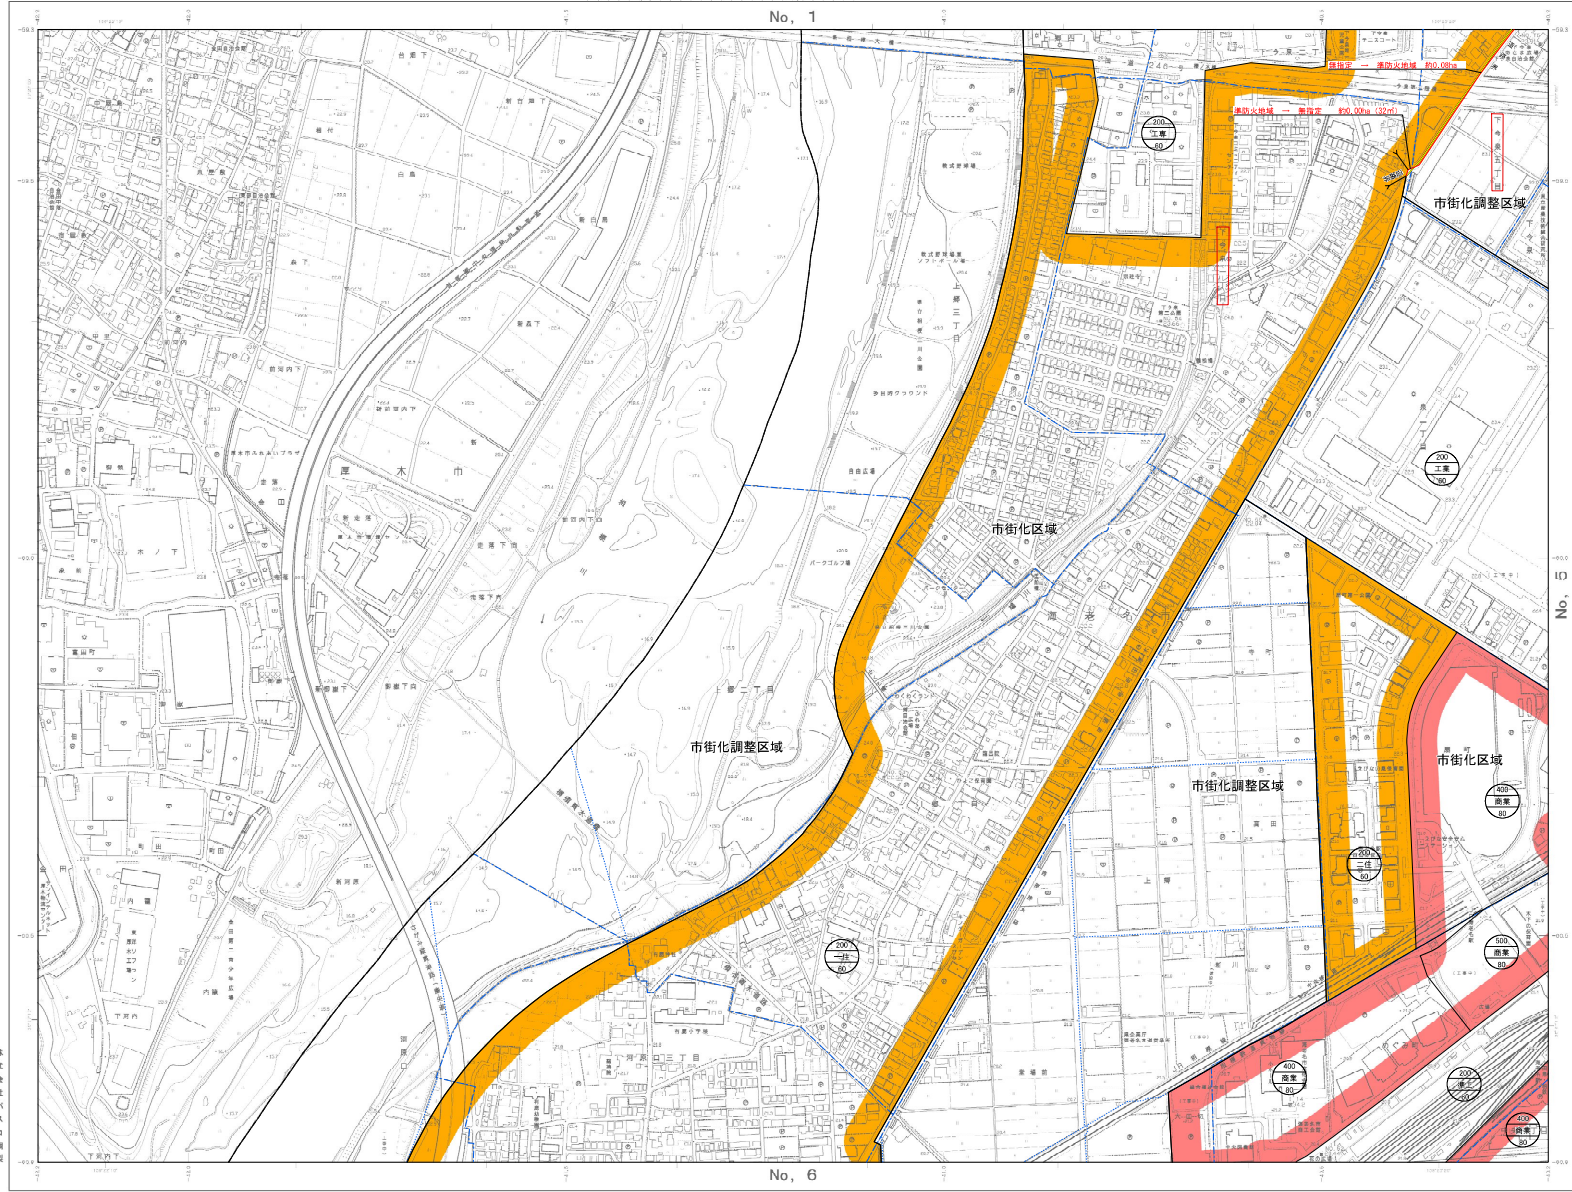

1:2,500 海老名市地形図
No. 4

No. 4	
No. 1	No. 2
No. 4	No. 5
No. 6	No. 7

凡例

- 変更前の防火地域及び準防火地域境界線
- 変更後の防火地域及び準防火地域境界線
- 用途地域界
- 小字界
- 大字界
- 都市計画区域
- 防火地域
- 準防火地域

縮尺 1/2,500

海老名市

株式会社
大井物産

平成11年測量
平成16年改正
平成21年改正
平成27年改正
平成30年改正

No. 6

海老名市
No. 4

No. 4

市町名	海老名市
事項	海老名市都市計画 防火地域及び準防火地域の変更
図面の名称	計画図
縮尺	1/2,500
種号	3/8
作成年月日	令和 年 月 日