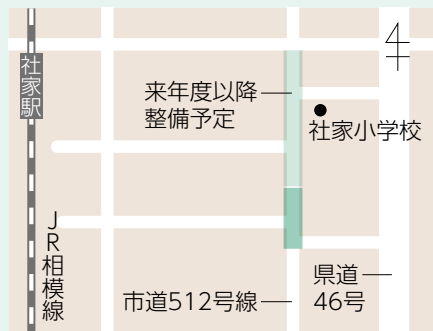

思い切り遊べる広い部屋です。日程は市ホームページをご覧ください。 ☎9時～11時45分・13時～16時

おやこプレイルーム

親子で自由に遊べる部屋です。予約定員制。すくすく広場開催中はお休みです ☎(月)～(土) ☎9時～12時・13時～16時 ☎各時間帯先着12組 ☎利用日の前日から、LINE「海老名市」または電話で子育て支援センターへ。電話での月の予約は前週の(金)から受け付け

はるちゃん

ほのちゃん

園シティブロモーション課 ☎(235)4574

掲載の申し込みはこちら

次号の発行まで、応募者全員の写真を市ホームページで紹介しています。

市道を整備しています

園道路整備課 ☎ (235) 9613

安全性と利便性向上のため、市道を整備しています。主な道路の現在までの状況をお知らせします。

(仮称) 上郷河原口線

海老名駅周辺の慢性的な交通渋滞を緩和するため、JR相模線と相鉄厚木線(貨物線)の線路をトンネルで横断する350mの道路を新設しています。現在トンネル部が完成し、本線部と周辺道路の整備を行っています。令和7年3月に供用開始予定です。

市道4号線

歩行者の安全のため、交通量が多く道幅が狭い大塚本町交差点の歩行者スペースの設置工事を行っています。今年度完成予定です。

市道512号線

社家小学校の通学路の安全対策を順次行っています。現在は、歩道の設置工事や水路の整備をしています。今年度に一部完成予定です。

市道911号線

道幅が狭く、緊急車両などの通行が困難な大谷南四丁目の道路を拡幅しています。今年度完成予定です。

道路の破損を見つけたら連絡を