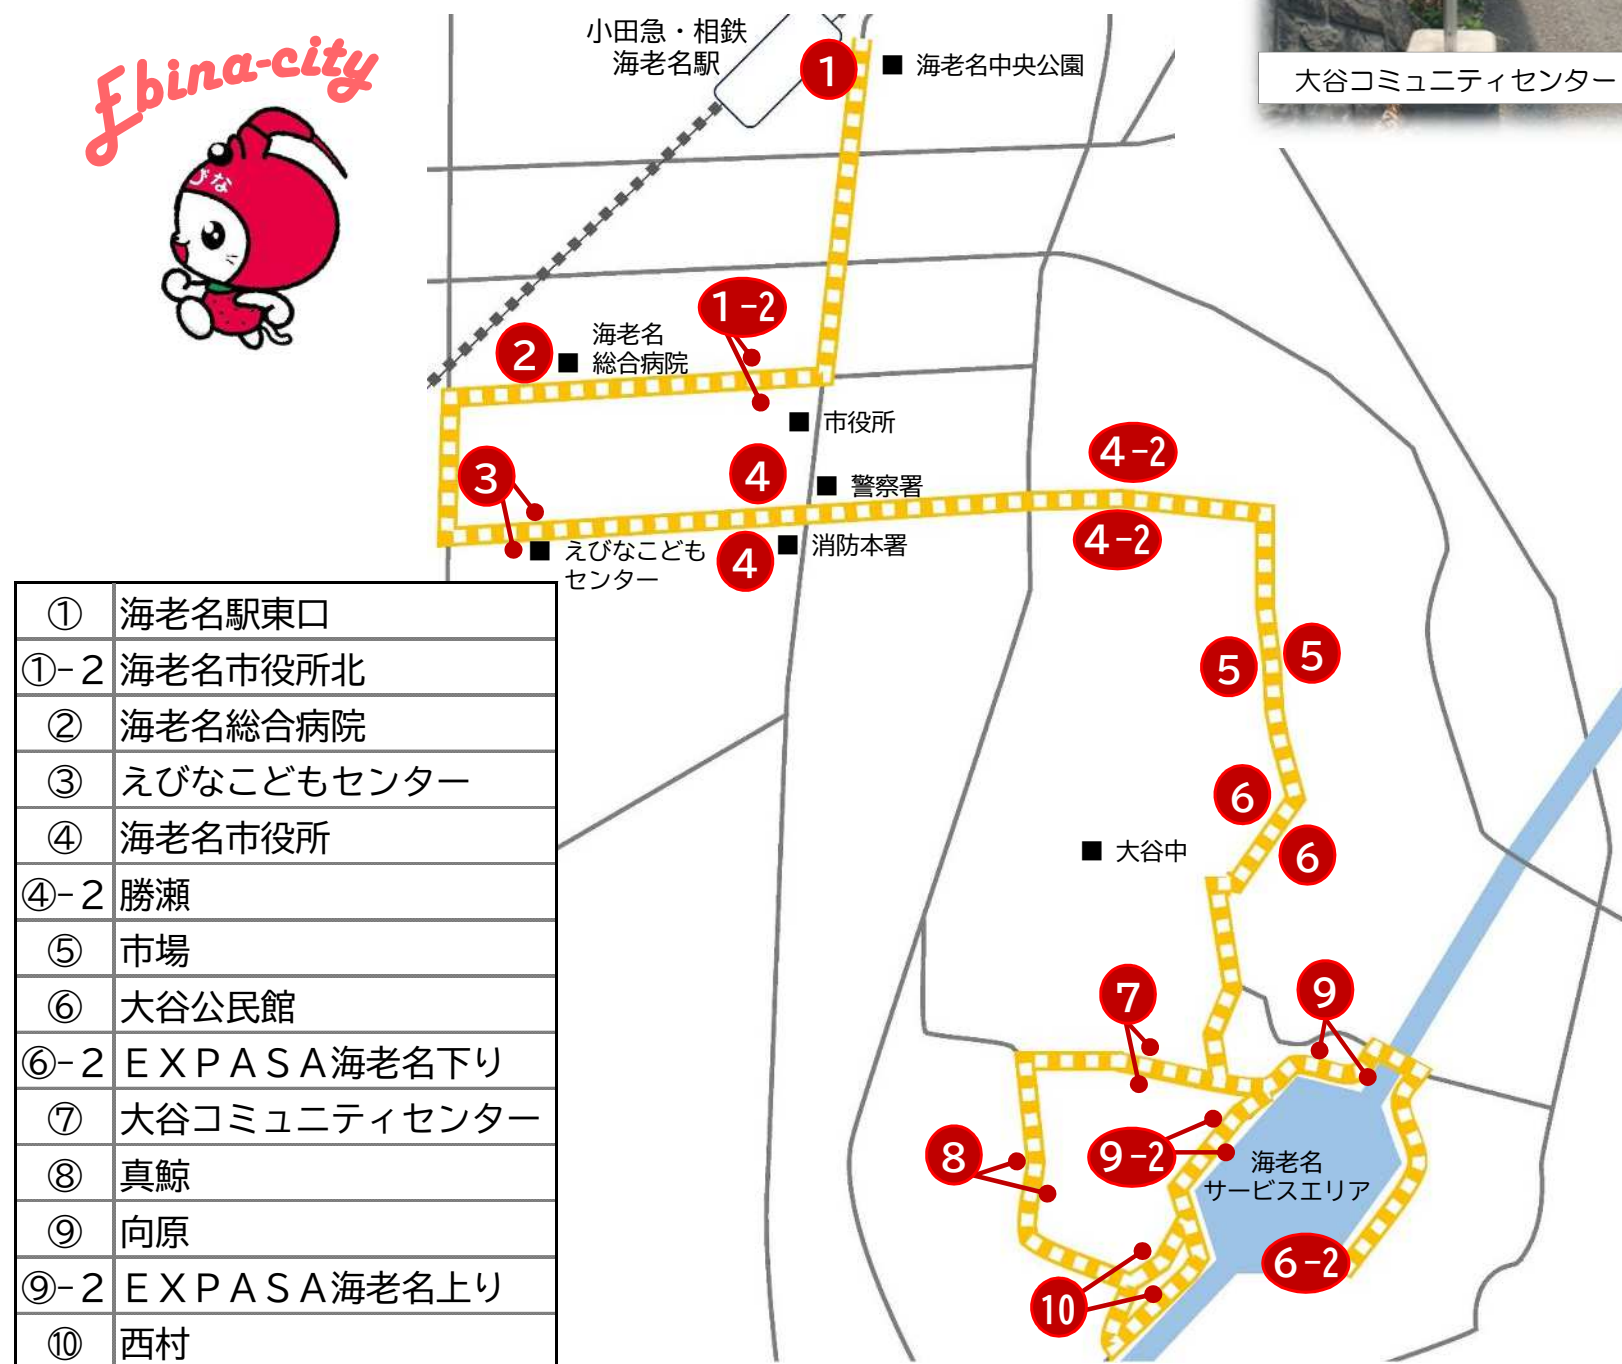

【運賃】 大人200円 / 小児100円

※小児：小学生以下

※小学生以上1人につき同伴する（幼児1歳以上小学生未満）2人まで無料

You Busぬくもり乗車証をお持ちの方 100円

※障害者手帳をお持ちの方は介助者の方（1人）も100円でご乗車いただけます。

～お支払いには交通系ICカードがご利用いただけます～

【停車順序】

海老名市コミュニティバス（大谷・杉久保ルート）時刻表

※

【下り EXPASA海老名下りゆき】

停留所名	便名	1	2	3	4	5	6	7	8	9	10
①	海老名駅東口	7:52	9:12	10:32	11:52	13:12	14:32	15:52	17:12	18:32	19:25
①-2	海老名市役所北	7:54	9:14	10:34	11:54	13:14	14:34	15:54	17:14	18:34	19:27
②	海老名総合病院	7:56	9:16	10:36	11:56	13:16	14:36	15:56	17:16	18:36	19:29
③	えびな子どもセンター	7:58	9:18	10:38	11:58	13:18	14:38	15:58	17:18	18:38	19:31
④	海老名市役所	7:59	9:19	10:39	11:59	13:19	14:39	15:59	17:19	18:39	19:32
④-2	勝瀬	8:00	9:20	10:40	12:00	13:20	14:40	16:00	17:20	18:40	19:33
⑤	市場	8:02	9:22	10:42	12:02	13:22	14:42	16:02	17:22	18:42	19:35
⑥	大谷公民館	8:04	9:24	10:44	12:04	13:24	14:44	16:04	17:24	18:44	19:37
⑦	大谷コミュニティセンター	8:06	9:26	10:46	12:06	13:26	14:46	16:06	17:26	18:46	19:39
⑧	真鯨	8:07	9:27	10:47	12:07	13:27	14:47	16:07	17:27	18:47	19:40
⑩	西村	8:09	9:29	10:49	12:09	13:29	14:49	16:09	17:29	18:49	19:42
⑨-2	EXPASA海老名上り	8:10	9:30	10:50	12:10	13:30	14:50	16:10	17:30	18:50	19:43
⑨	向原	8:11	9:31	10:51	12:11	13:31	14:51	16:11	17:31	18:51	19:44
⑥-2	EXPASA海老名下り	8:22	9:42	11:02	12:22	13:42	15:02	16:22	17:42	19:02	19:55