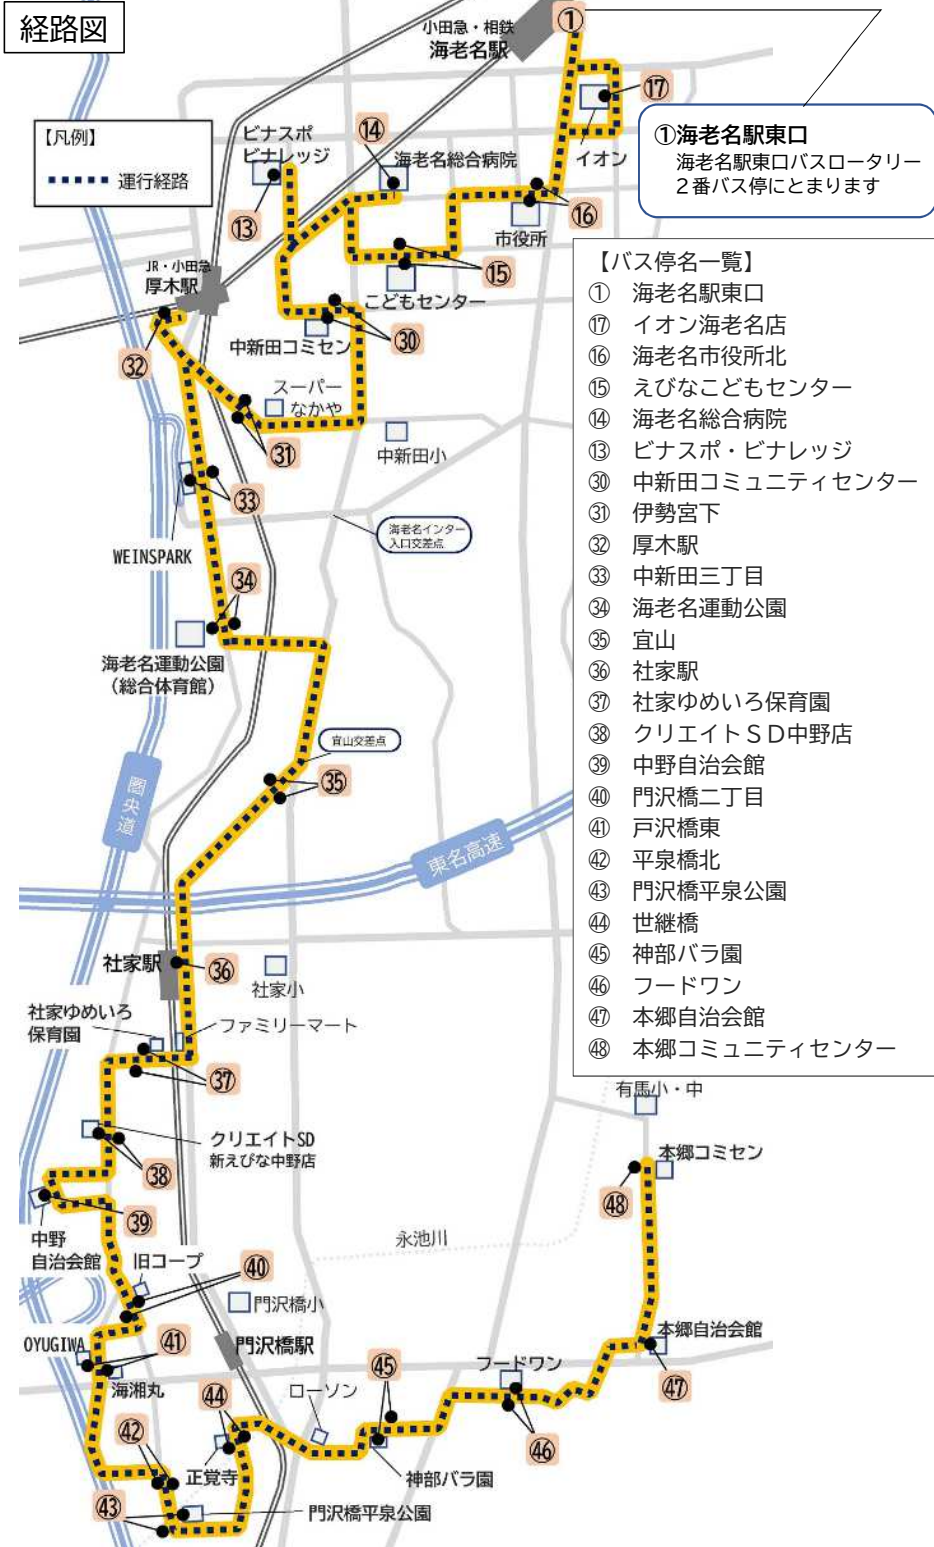

# You Bus (ユーバス) 門沢橋ルート 実証運行利用案内

時刻表は中面をご覧ください

◆**運行状況やお忘れ物について**  
相鉄バス株式会社 綾瀬営業所 0467-78-5681

◆**実証運行の計画などについて**  
海老名市役所 都市計画課 (代表) 046-231-2111  
(直通) 046-235-9676

◆**You Busぬくもり乗車証について**  
海老名市役所 福祉政策課 (代表) 046-231-2111  
(直通) 046-235-4820

時刻表 本郷コミュニティセンター ⇒ 海老名駅東口

停留所名	便名	1	2	3	4	5	6	7
48	本郷コミュニティセンター	8:30	9:30	10:30	12:15	13:22	15:30	16:30
47	本郷自治会館	8:31	9:31	10:31	12:16	13:23	15:31	16:31
46	フードワン	8:33	9:33	10:33	12:18	13:25	15:33	16:33
45	神部バラ園	8:35	9:35	10:35	12:20	13:27	15:35	16:35
44	世継橋	8:37	9:37	10:37	12:22	13:29	15:37	16:37
43	門沢橋平泉公園	8:40	9:40	10:40	12:25	13:32	15:40	16:40
42	平泉橋北	8:41	9:41	10:41	12:26	13:33	15:41	16:41
41	戸沢橋東	8:42	9:42	10:42	12:27	13:34	15:42	16:42
40	門沢橋二丁目	8:44	9:44	10:44	12:29	13:36	15:44	16:44
39	中野自治会館	8:46	9:46	10:46	12:31	13:38	15:46	16:46
38	クリエイトSD中野店	8:48	9:48	10:48	12:33	13:40	15:48	16:48
37	社家ゆめいろ保育園	8:49	9:49	10:49	12:34	13:41	15:49	16:49
36	社家駅	8:52	9:52	10:52	12:37	13:44	15:52	16:52
35	宜山	8:53	9:53	10:53	12:38	13:45	15:53	16:53
34	海老名運動公園	8:56	9:56	10:56	12:41	13:48	15:56	16:56
33	中新田三丁目	8:57	9:57	10:57	12:42	13:49	15:57	16:57
32	厚木駅	9:00	10:00	11:00	12:45	13:52	16:00	17:00
31	伊勢宮下	9:02	10:02	11:02	12:47	13:54	16:02	17:02
30	中新田コミュニティセンター	9:04	10:04	11:04	12:49	13:56	16:04	17:04
13	ピナスポ・ピナレッジ	9:06	10:06	11:06	12:51	13:58	16:06	17:06
14	海老名総合病院	9:09	10:09	11:09	12:54	14:01	16:09	17:09
15	えびなこどもセンター	9:11	10:11	11:11	12:56	14:03	16:11	17:11
16	海老名市役所北	9:13	10:13	11:13	12:58	14:05	16:13	17:13
17	イオン海老名店	9:15	10:15	11:15	13:00	14:07	16:15	17:15
1	海老名駅東口	9:35	10:35	11:35	13:20	14:27	16:35	17:35