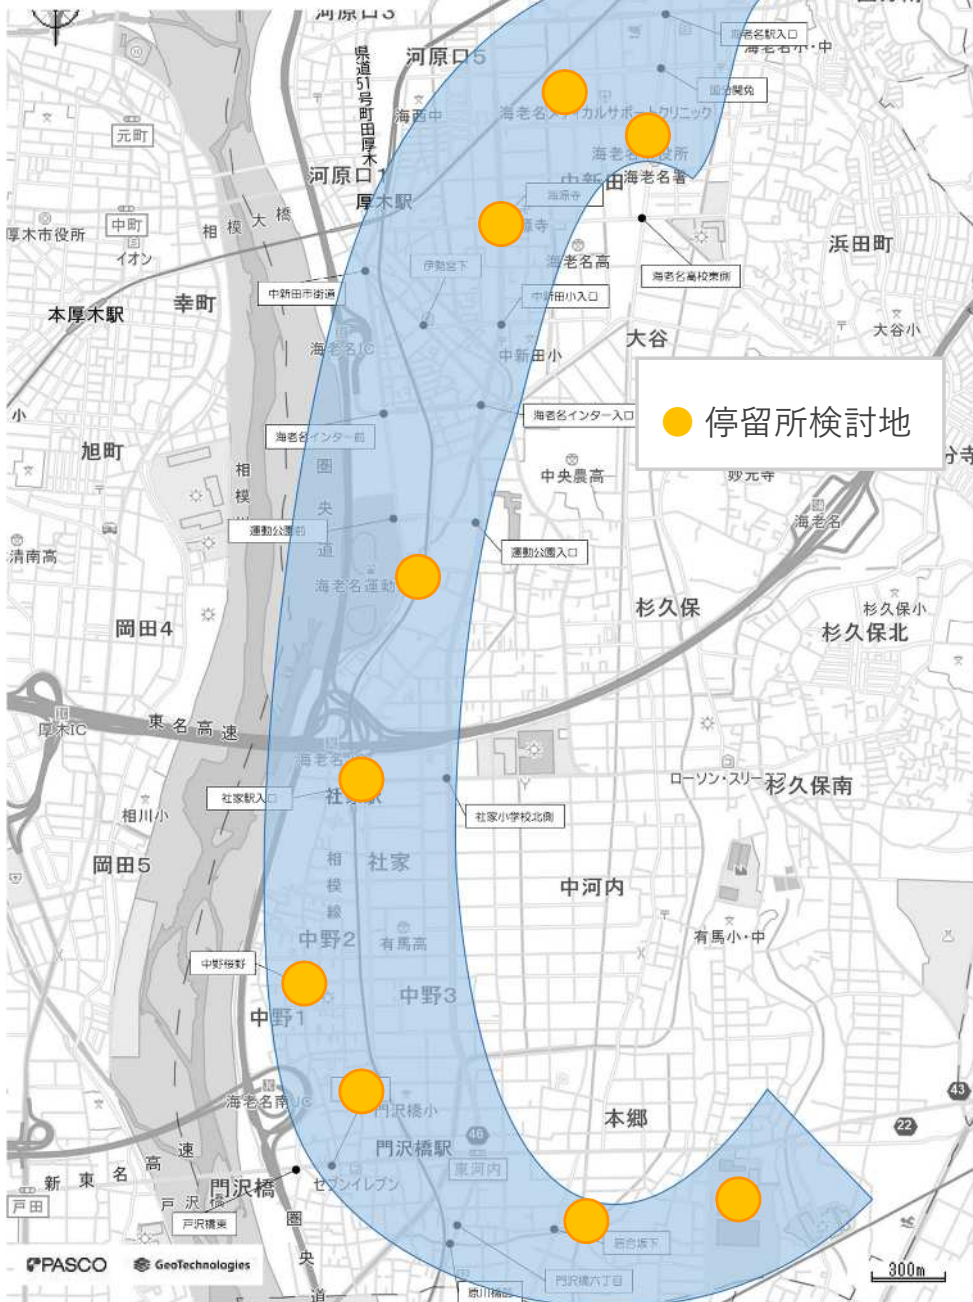

You Bus 第2期実証運行の方向性

You Bus実証運行（門沢橋ルート）
【経路検討図】

地域の特性

- ① JR相模線沿線地域
- ② 路線バスの運行が十分ではない。
- ③ 生活必需機能（買い物、通院）が十分ではない。

コンセプト

- **Connect**（つなぐ）
- **Convenience**（便利）
- **Care for you**（あなたによりそう）

運行内容

- ① 運行時間 8時～18時
- ② ワゴン車両 2台
- ③ 便数 6往復便/日程度