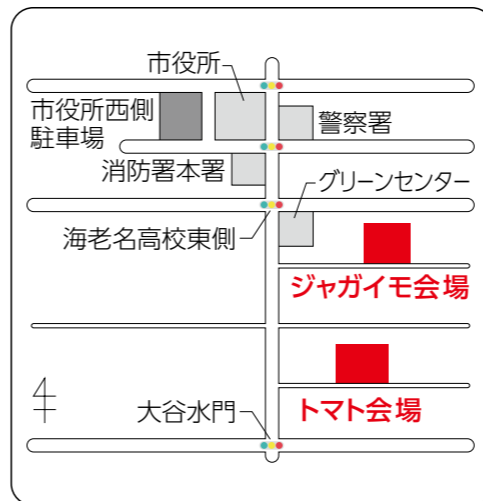

募集

子ども・子育て会議委員

☎(235)7878

子ども・子育てに関する施策を調査・審議し、「海老名市子ども・子育て支援事業計画」の進行管理を行います。任期は2年間です 8月1日～令和7年7月31日 市内在住で小学生以下のお子さんの保護者 3人 応募用紙を郵送または直接こども育成課へ。用紙は同課で配布のほか市ホームページからダウンロード可。6月15日(木)締め切り(必着) 報酬は月額8,700円。書類審査・面接あり。年4回程度、月～金に会議あり。託児あり

えびなメールサービス

☎(235)4715

登録はt-ebina@sg-p.jpに空メールを送信してください。

共通事項 小雨決行。海老名駅から徒歩約20分。駐車場は市役所西側駐車場をご利用ください。JAさがみ海老名グリーンセンターの駐車場は利用できません

ジャガイモの掘り取り

6月4日(日)9時から 場大谷254番地の畑持軍手・長靴

収穫した農産物は廉価で販売します。汚れてもよい服装で、直接会場へお越しください。農産物がなくなり次第終了です。