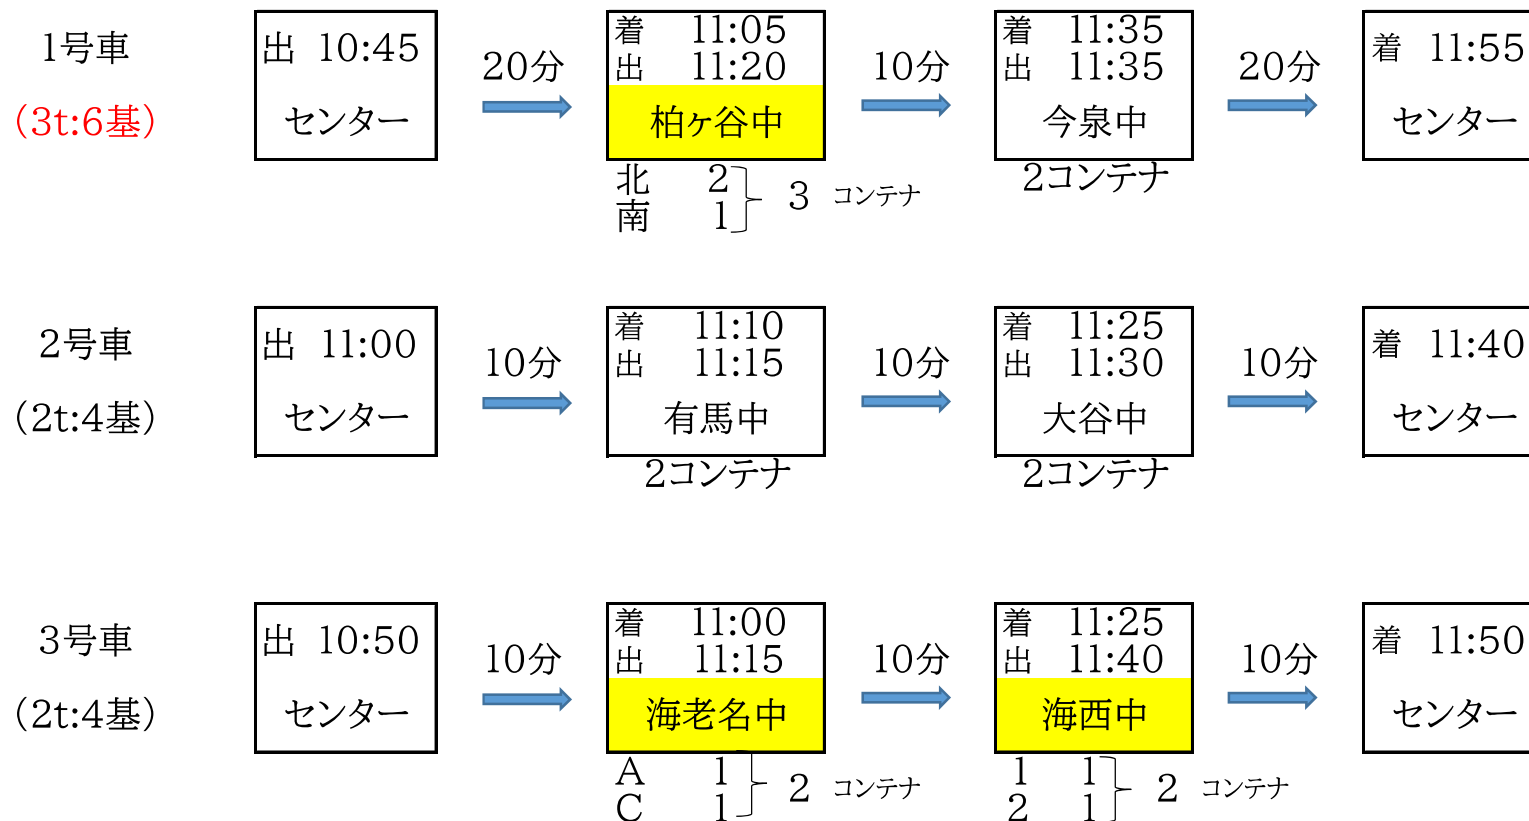

2026年度 海老名市中学校コンテナ配送計画

《午前・食器》

2026年度 海老名市中学校コンテナ配送計画

《午前・食缶(おかず)》

2026年度 海老名市中学校コンテナ配送計画

《午後・回収》