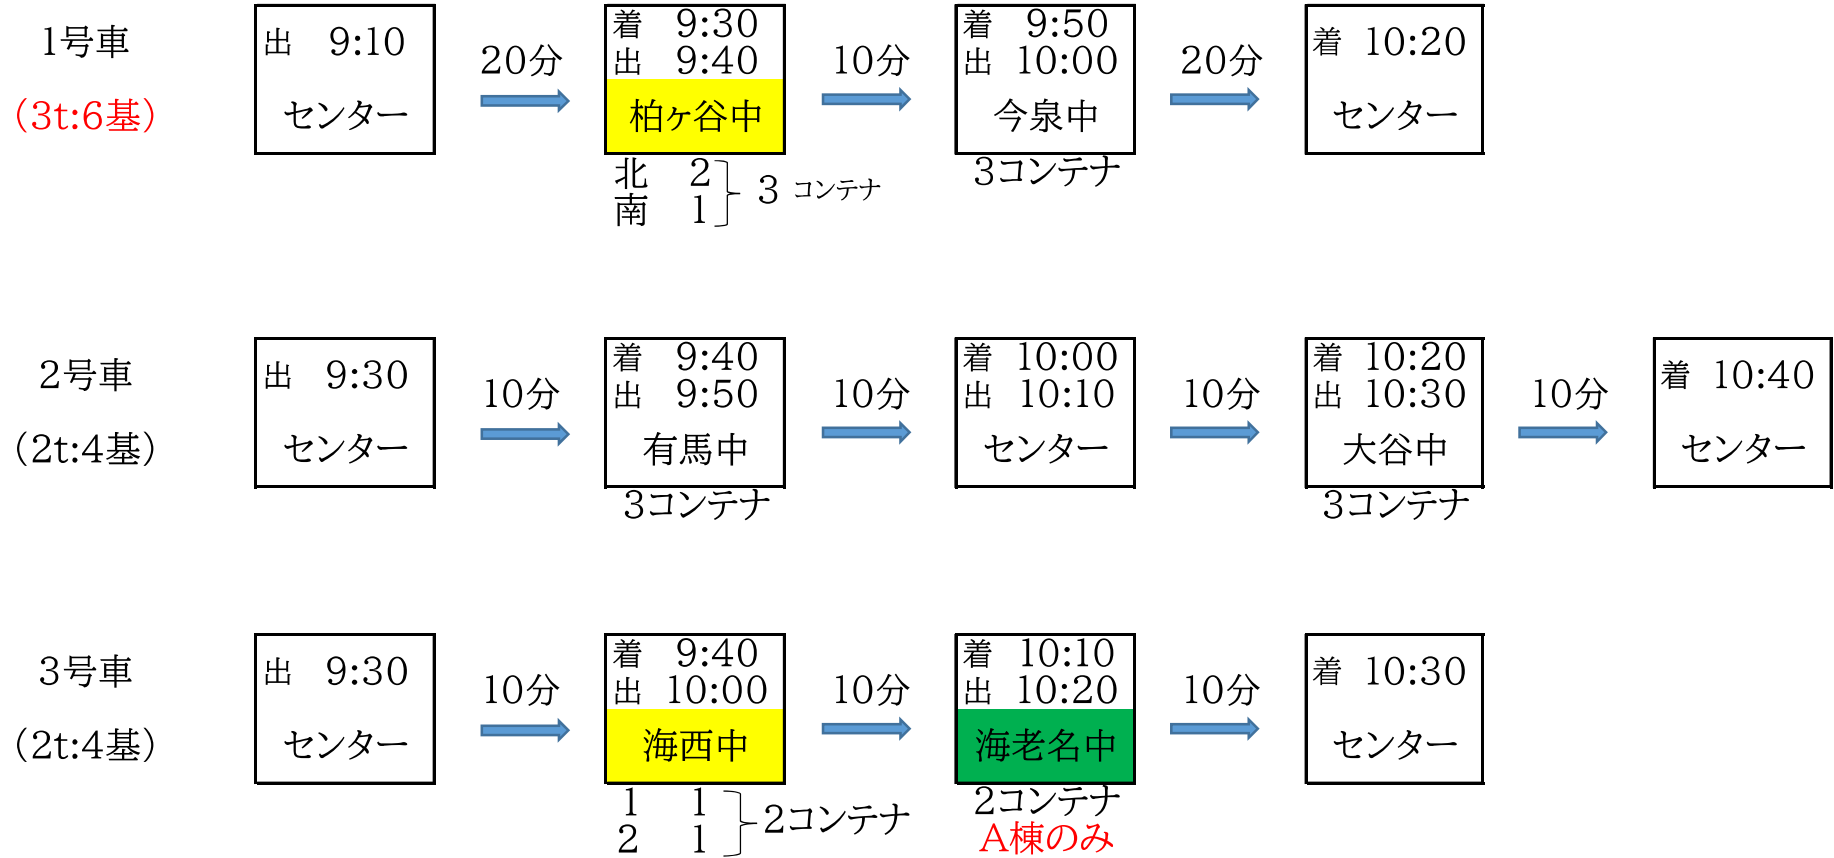

2026年度 海老名市中学校コンテナ配送計画

《午前・食器》

2026年度 海老名市中学校コンテナ配送計画

《午前・食缶(おかず)》

2026年度 海老名市中学校コンテナ配送計画

《午後・回収》