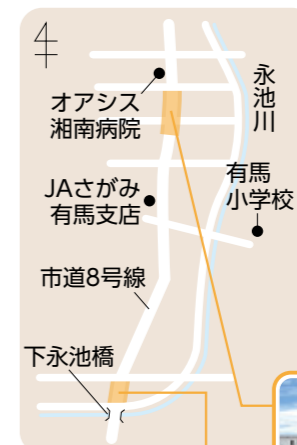

利便性向上と歩行者の安全を守るため、上郷・下今泉地区の鳩川に橋を新設しています。現在、橋りょうや鳩川西側の道路を整備しています。3月末に供用開始予定です。

橋の名称を決定

今泉小学校の6年生から橋の名前を募集し、全41件から「郷ノ泉橋」に決まりました。

市道を整備しています

閘道路整備課 ☎(235)9613

安全性と利便性向上のため、市道を整備しています。現在までの整備状況をお知らせします。

1 上郷河原口線

海老名駅周辺の交通利便性向上のため、JR相模線と相鉄厚木線(貨物線)の線路の下をトンネルで横断する700mの道路を新設しています。現在トンネル部が完成し、スロープ部の整備を行っています。令和6年度末に供用開始予定です。

完成イメージ

完成したトンネル部

周辺道路の歩道も整備

道路の破損を見つけたら連絡を

道路の破損を早期に見つけ、補修することで事故を未然に防ぐことができます。道路のくぼみや側溝の破損などを見つけたら道路管理課(☎235・9386)へ連絡してください。

生活道路の整備

道路幅が狭い生活道路を拡幅し、整備しました。

◆市道2460号線

大谷北三丁目の道路を舗装し排水構造物を設置することで、利用者や周辺住民の利便性向上を図りました。

通学路の安全対策

通学路の交通安全対策を進めています。

◆市道8号線

オアシス湘南病院付近と、永池川を渡る下永池橋付近の歩道を整備しています。

◆市道249号線

防護柵の設置と道路・路側帯のカラー舗装を行い、歩行空間を確保しました。

海老名市議会 3月定例会のお知らせ

☎ 議会事務局 ☎ (235) 4931
2月24日(金)と3月29日(水)は9時30分に、その他は9時に開議予定です。

2月	24日(金)	本会議(議案審議)
	2日(木)	
3月	7日(火)	総務常任委員会 予算決算常任委員会
	9日(木)	文教社会常任委員会 予算決算常任委員会
	10日(金)	経済建設常任委員会 予算決算常任委員会
	13日(月)	
	14日(火)	本会議(一般質問)
	15日(水)	
	20日(月)	
	22日(水)	予算決算常任委員会 (予算審査)
	23日(木)	
	27日(月)	予算決算常任委員会
29日(水)	本会議(委員会報告・ 議案審議)	