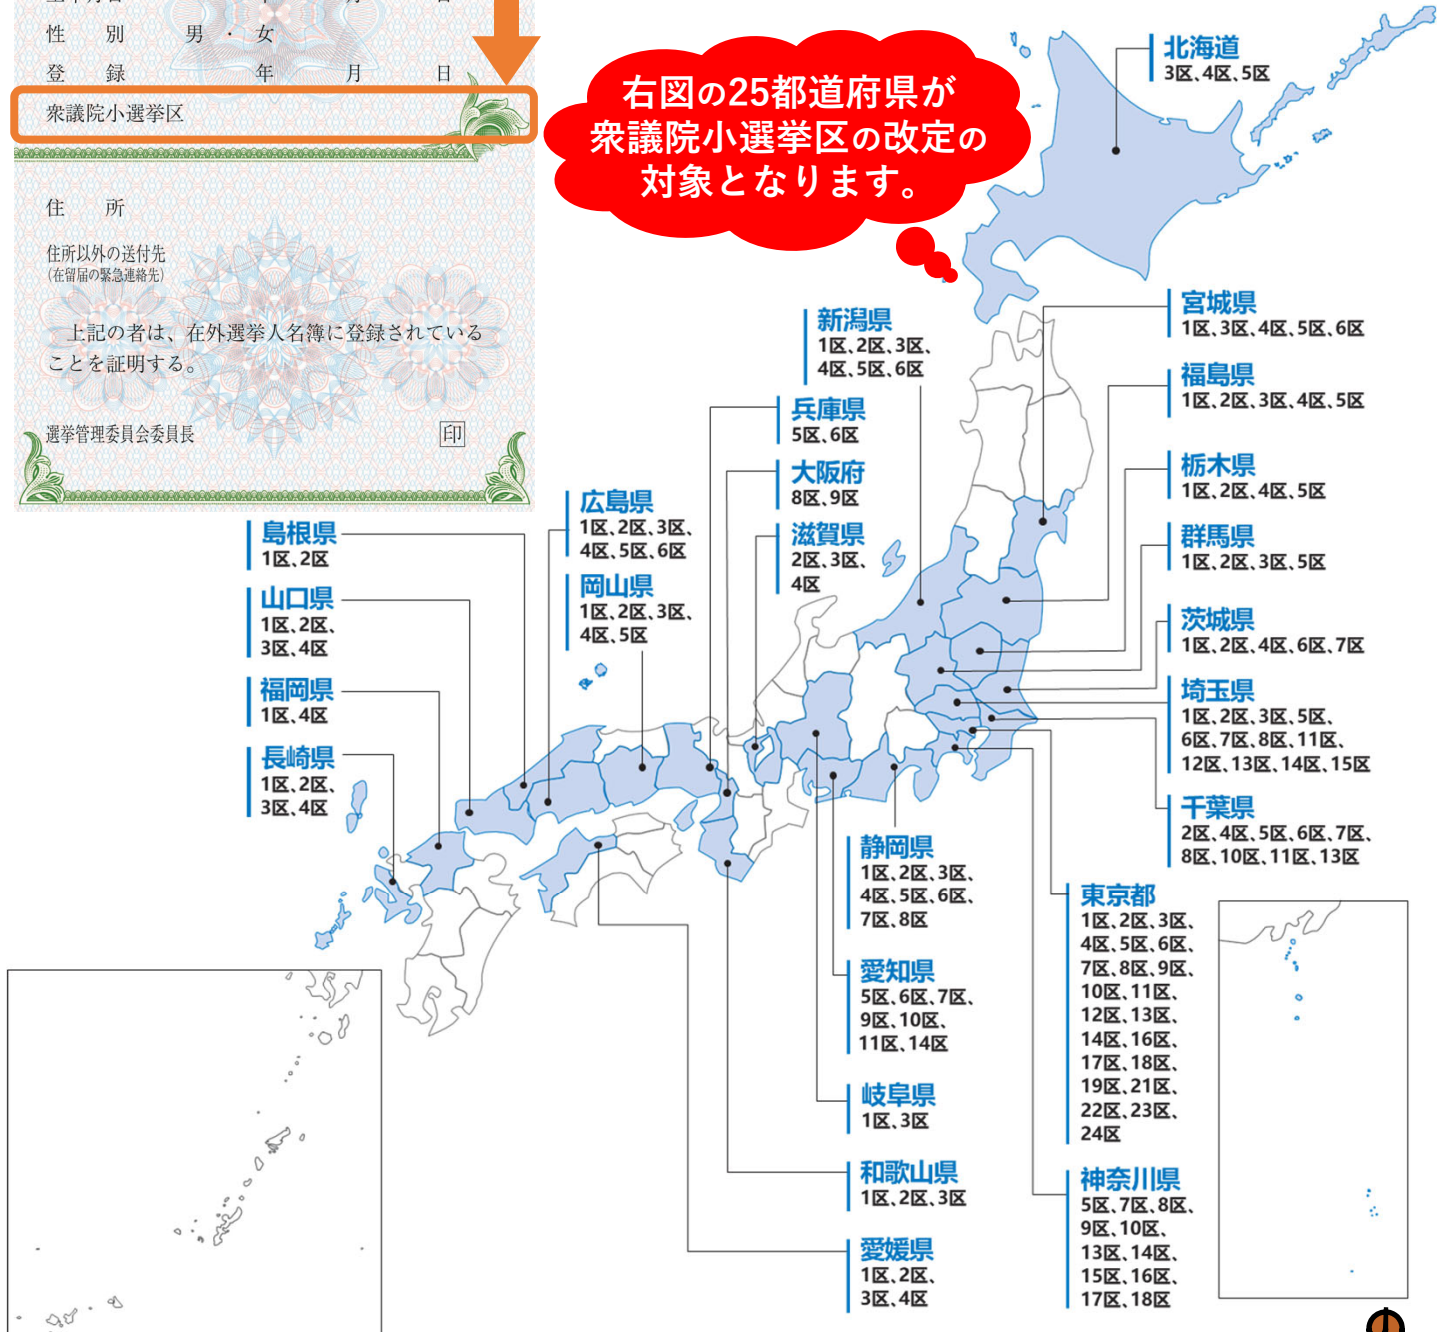

# 衆議院小選挙区の区割り改定に伴い、 在外選挙人証の小選挙区が変わっていませんか？

変更となっている  
可能性があります！

右図の25都道府県が  
衆議院小選挙区の改定の  
対象となります。

変更がある場合は・・・

- ① 変更後の小選挙区で投票してください。
- ② 在外選挙人証の再交付申請を行ってください。

※今回の改正による衆議院小選挙区の改定内容を記載した地図を、総務省ホームページに掲載しています。  
→ [https://www.soumugo.jp/senkyo/senkyo\\_s/news/senkyo/shu\\_kuwari/shu\\_kuwari\\_4.html](https://www.soumugo.jp/senkyo/senkyo_s/news/senkyo/shu_kuwari/shu_kuwari_4.html)