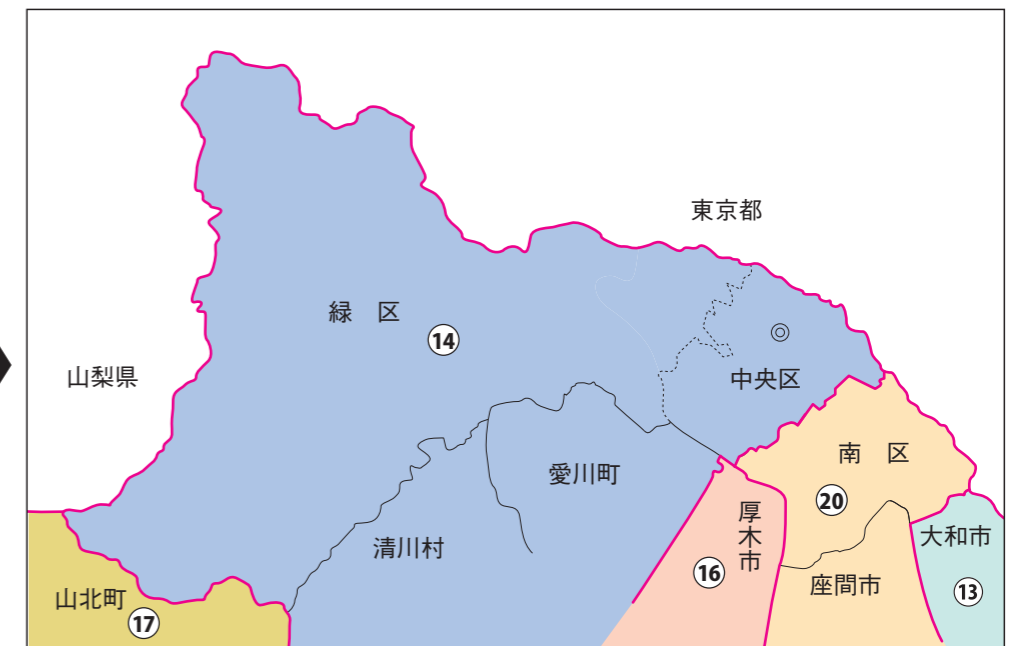

◎:市役所
丸数字は選挙区番号

お問い合わせは

- 総務省選挙部
- 都道府県選挙管理委員会
- 市区町村選挙管理委員会