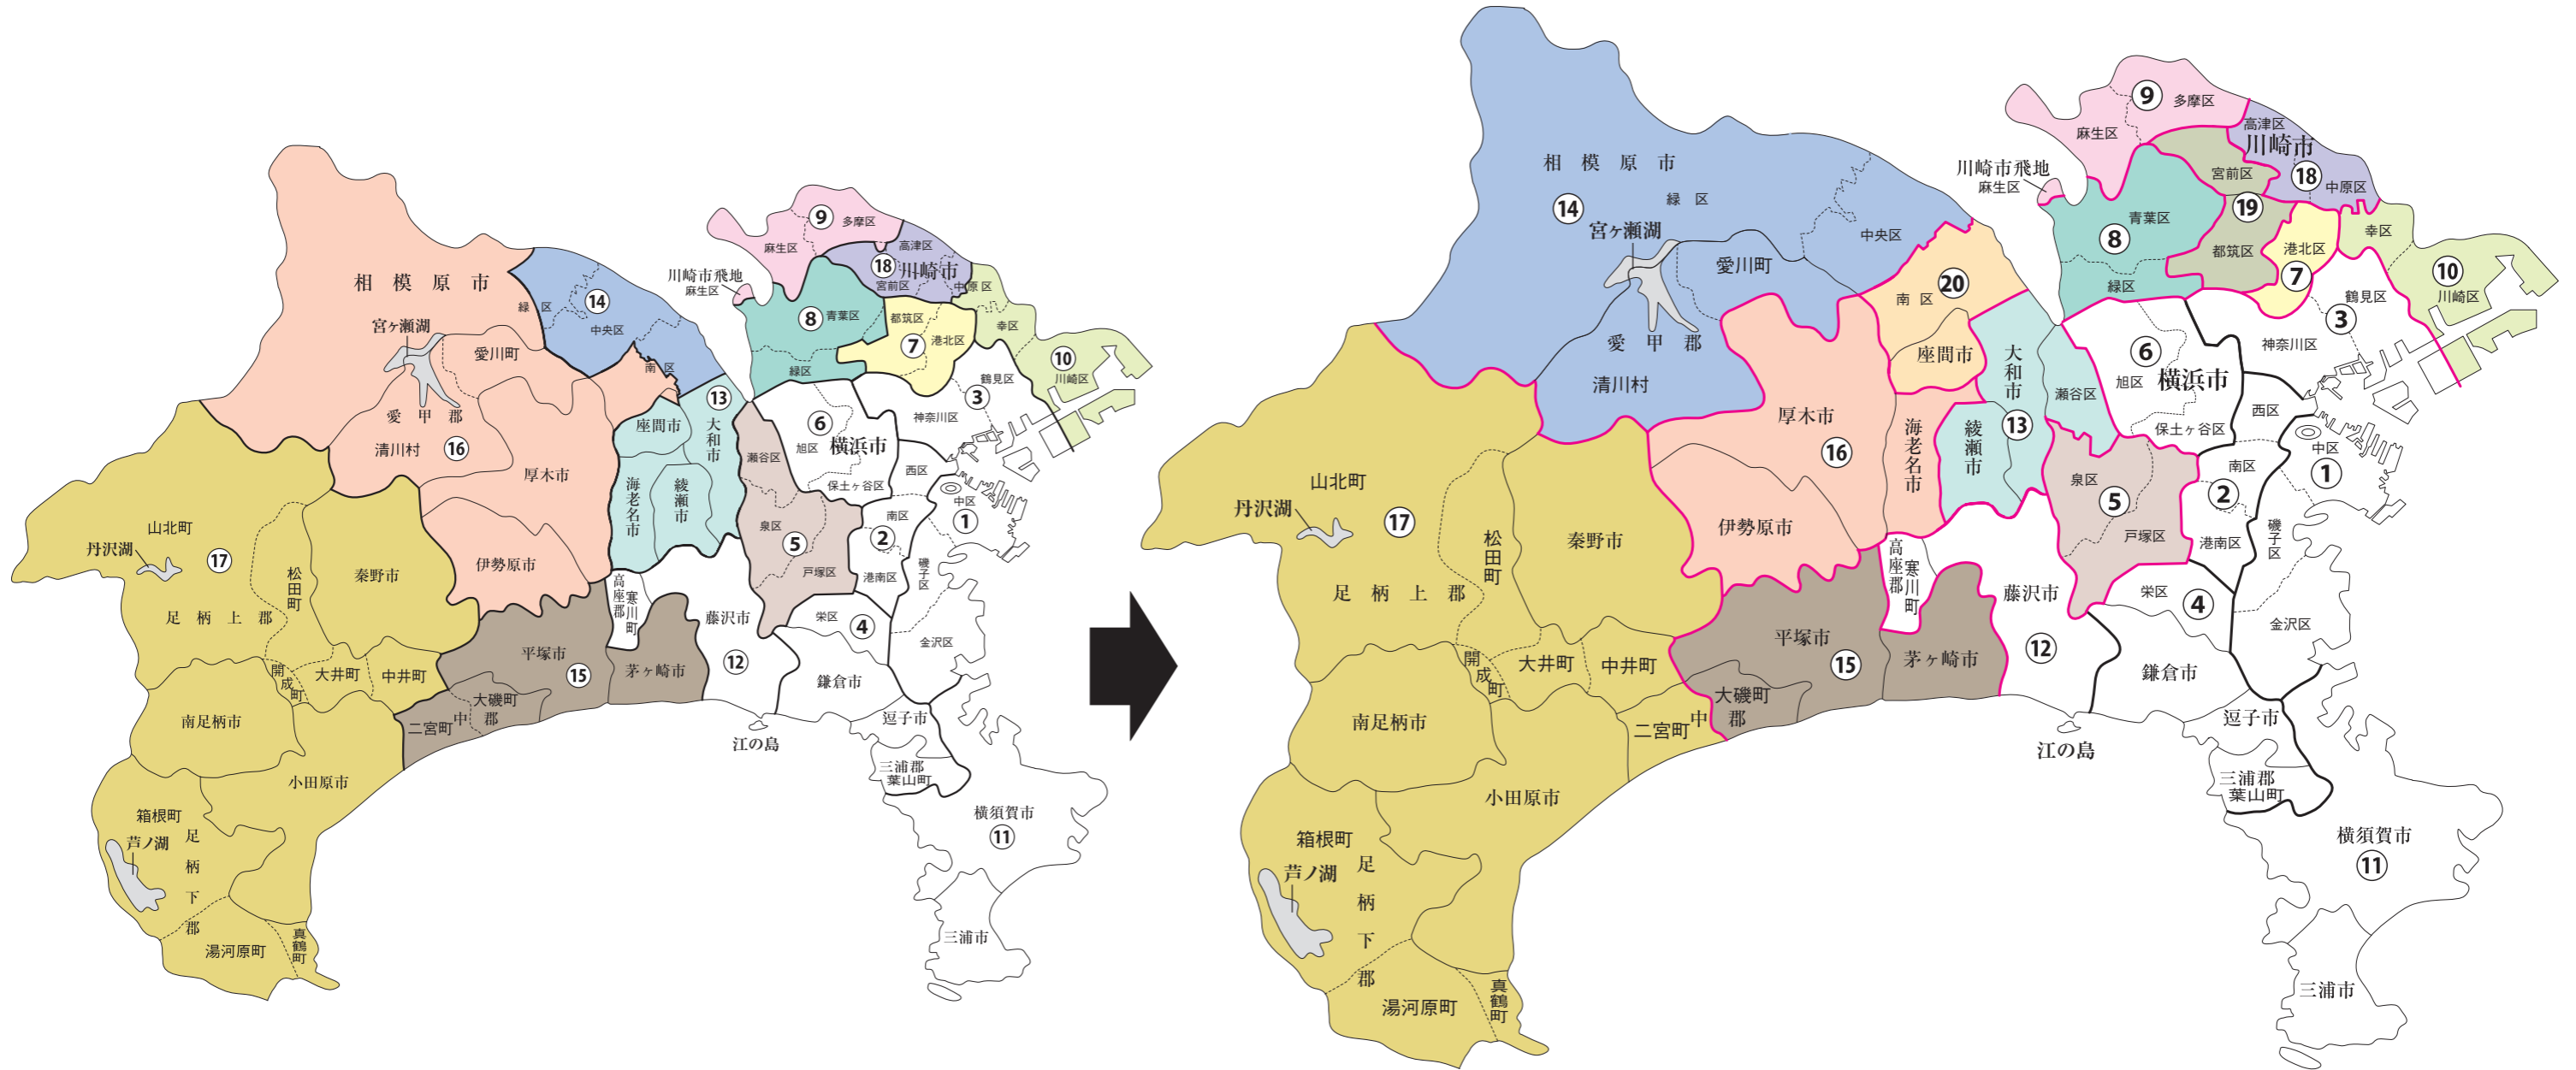

衆議院議員選挙の小選挙区が改定されました。
次の衆議院議員総選挙からは、新しい選挙区で選挙が行われます。

神奈川県

[改定前]

[改定後]

お問い合わせは

- 総務省選挙部
- 都道府県選挙管理委員会
- 市区町村選挙管理委員会