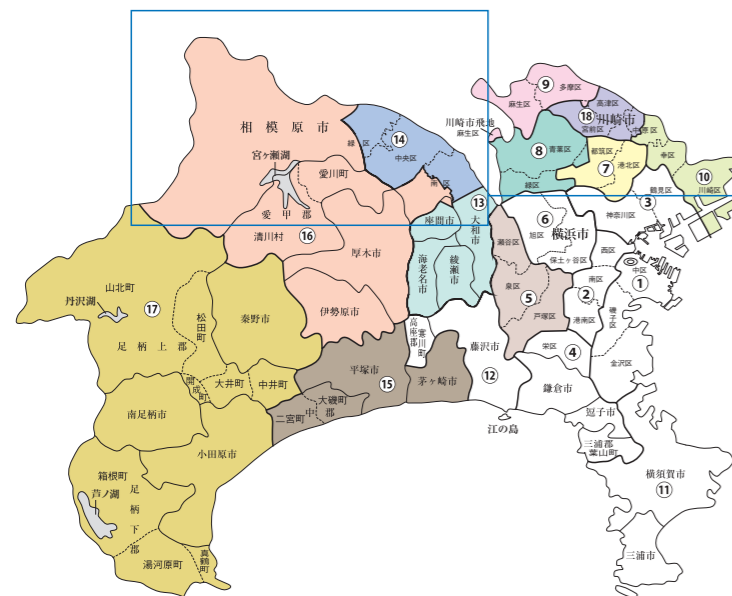

神奈川県

相模原市

衆議院議員選挙の小選挙区が改定されました。
次の衆議院議員総選挙からは、新しい選挙区で選挙が行われます。

[改定前]

[改定後]

◎:市役所
丸数字は選挙区番号