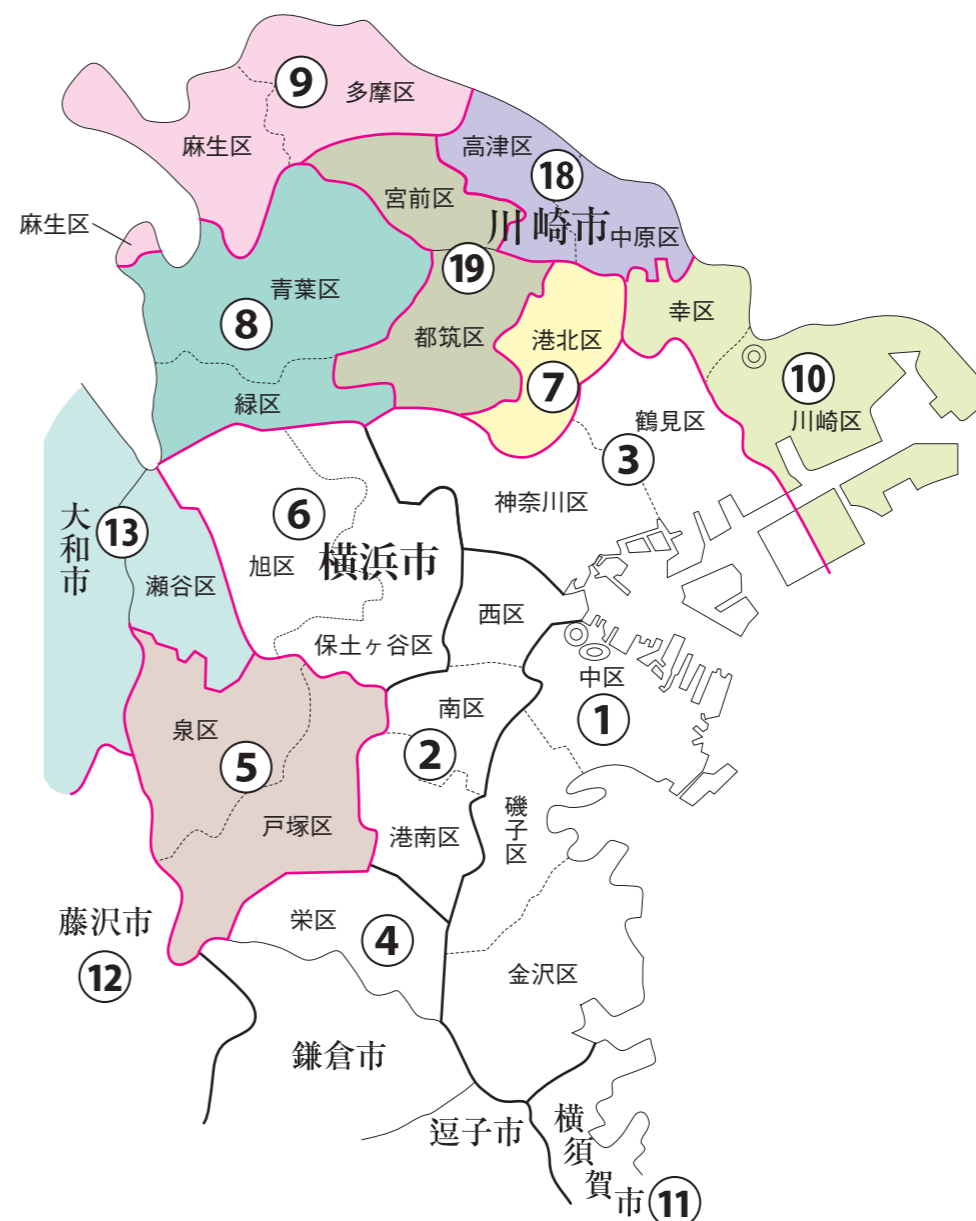

## 新選挙区

第5区	第7区	第8区	第9区	第10区	第13区	第14区
横浜市 戸塚区 泉区	横浜市 港北区	横浜市 緑区 青葉区	川崎市 多摩区 麻生区	川崎市 川崎区 幸区	横浜市 瀬谷区 大和市 綾瀬市	相模原市 緑区 中央区 愛甲郡
第15区	第16区	第17区	第18区	第19区	第20区	
平塚市 茅ヶ崎市 中郡 大磯町	厚木市 伊勢原市 海老名市	小田原市 秦野市 南足柄市 中郡 二宮町 足柄上郡 足柄下郡	川崎市 中原区 高津区	横浜市 都筑区 川崎市 宮前区	相模原市 南区 座間市	

※第1区～4区、6区、11区、12区は選挙区の変更はありません。

衆議院議員選挙の小選挙区が改定されました。  
次の衆議院議員総選挙からは、新しい選挙区で選挙が行われます。

[改定前]

[改定後]

お問い合わせは

- 総務省選挙部
- 都道府県選挙管理委員会
- 市区町村選挙管理委員会

<b>旧選挙区</b>	<b>第5区</b>	<b>第7区</b>	<b>第8区</b>	<b>第9区</b>	<b>第10区</b>	<b>第18区</b>	
	横浜市 戸塚区 横浜市 泉区 横浜市 瀬谷区	横浜市 港北区 横浜市 都筑区 <small>あゆみが丘、池辺町、牛久保町、牛久保1丁目～3丁目、牛久保西1丁目～4丁目、牛久保東1丁目～3丁目、大熊町、大榎町、大榎西、折本町、加賀原1丁目、加賀原2丁目、勝田町、勝田南1丁目、勝田南2丁目、川向町、川和台、川和町、北山田1丁目～7丁目、葛が谷、佐江戸町、桜並木、新栄町、すみれが丘、高山、茅ヶ崎町、茅ヶ崎中央、茅ヶ崎東1丁目～5丁目、茅ヶ崎南1丁目～5丁目、中川1丁目～8丁目、中川中央1丁目、中川中央2丁目、長坂、仲町台1丁目～5丁目、二の丸、早淵1丁目～3丁目、東方町、東山田町、東山田1丁目～4丁目、平台、富士見が丘、南山田町、南山田1丁目～3丁目、見花山</small>	横浜市 緑区 横浜市 青葉区	横浜市 都筑区 <small>第7区に属しない区域</small>	川崎市 多摩区 川崎市 麻生区 川崎市 宮前区 <small>神木本町1丁目～5丁目</small>	川崎市 川崎区 川崎市 幸区 川崎市 中原区 <small>新丸子町、新丸子東1丁目～3丁目、丸子通1丁目、丸子通2丁目、上丸子山王町1丁目、上丸子山王町2丁目、上丸子八幡町、上丸子天神町、小杉町1丁目～3丁目、小杉御殿町1丁目、小杉御殿町2丁目、小杉陣屋町1丁目、小杉陣屋町2丁目、等々力、木月1丁目～4丁目、西加瀬、木月祇園町、木月伊勢町、木月大町、木月住吉町、苅宿、大倉町、市ノ坪、今井上町、今井仲町、今井南町、今井西町、井田1丁目～3丁目、井田中ノ町、上平間、田尻町、北谷町、中丸子、下沼部、上丸子、小杉</small>	川崎市 中原区 <small>第10区に属しない区域</small> 高津区

<b>新選挙区</b>	横浜市 戸塚区 横浜市 泉区	横浜市 港北区	横浜市 緑区 横浜市 青葉区	川崎市 多摩区 川崎市 麻生区	川崎市 川崎区 川崎市 幸区	横浜市 瀬谷区 (大和市) (綾瀬市)	川崎市 中原区 高津区	横浜市 都筑区 川崎市 宮前区
	<b>第5区</b>	<b>第7区</b>	<b>第8区</b>	<b>第9区</b>	<b>第10区</b>	<b>第13区</b>	<b>第18区</b>	<b>第19区</b>

※旧第13区:大和市、海老名市、座間市(相模が丘1丁目から6丁目を除く)、綾瀬市

※新第19区:新設