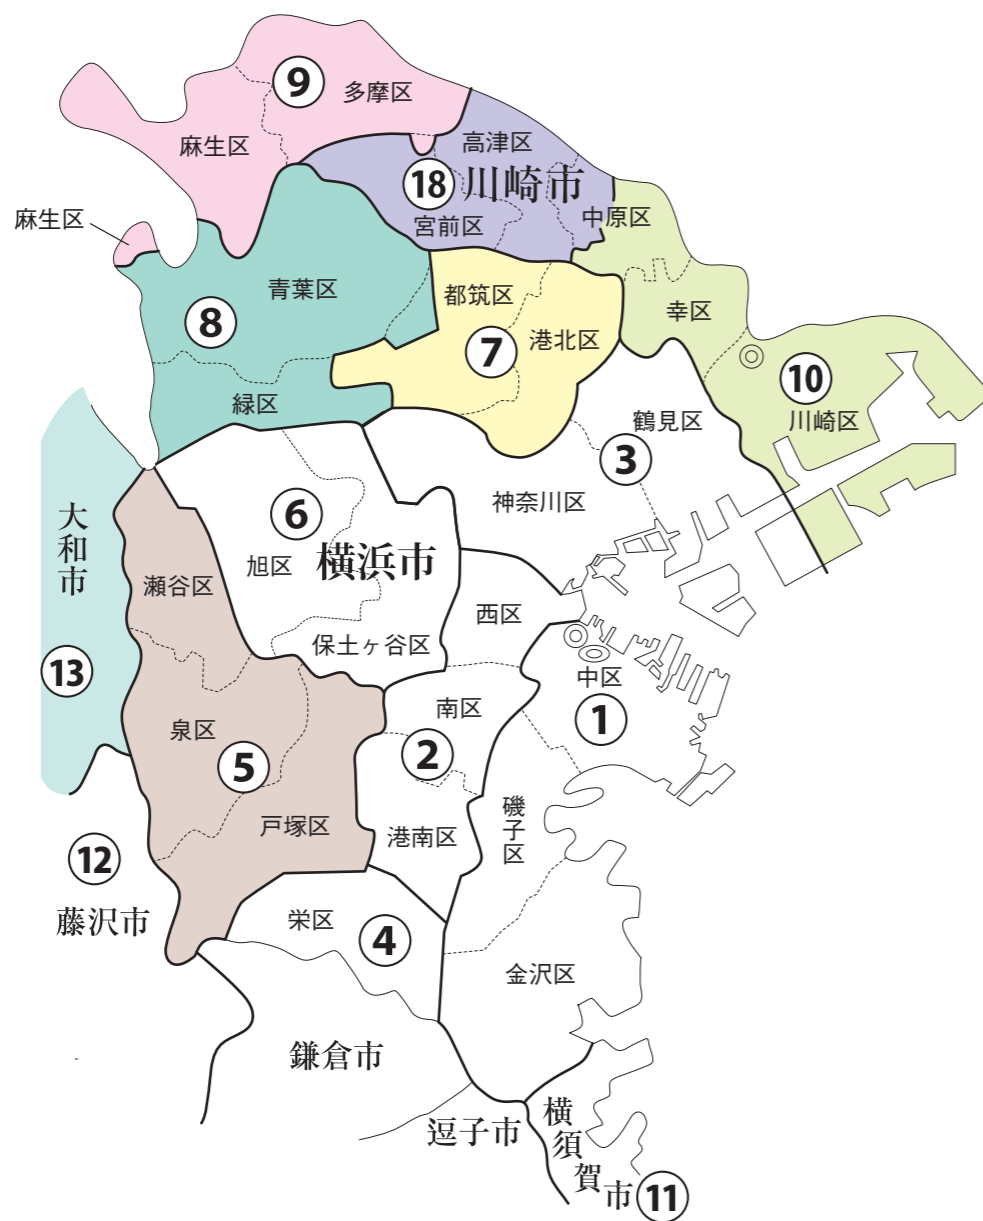

## 新選挙区

第5区	第7区	第8区	第9区	第10区	第13区	第14区
横浜市 戸塚区 泉区	横浜市 港北区	横浜市 緑区 青葉区	川崎市 多摩区 麻生区	川崎市 川崎区 幸区	横浜市 瀬谷区 大和市 綾瀬市	相模原市 緑区 中央区 愛甲郡
第15区	第16区	第17区	第18区	第19区	第20区	
平塚市 茅ヶ崎市 中郡 大磯町	厚木市 伊勢原市 海老名市	小田原市 秦野市 南足柄市 中郡 二宮町 足柄上郡 足柄下郡	川崎市 中原区 高津区	横浜市 都筑区 川崎市 宮前区	相模原市 南区 座間市	

※第1区～4区、6区、11区、12区は選挙区の変更はありません。

衆議院議員選挙の小選挙区が改定されました。  
次の衆議院議員総選挙からは、新しい選挙区で選挙が行われます。

[改定前]

[改定後]

お問い合わせは

- 総務省選挙部
- 都道府県選挙管理委員会
- 市区町村選挙管理委員会

<b>旧選挙区</b>	<b>第5区</b>	<b>第7区</b>	<b>第8区</b>	<b>第9区</b>	<b>第10区</b>	<b>第18区</b>	
	横浜市 戸塚区 横浜市 泉区 横浜市 瀬谷区	横浜市 港北区 横浜市 都筑区 <small>あゆみが丘、池辺町、牛久保町、牛久保1丁目～3丁目、牛久保西1丁目～4丁目、牛久保東1丁目～3丁目、大熊町、大榎町、大榎西、折本町、加賀原1丁目、加賀原2丁目、勝田町、勝田南1丁目、勝田南2丁目、川向町、川和台、川和町、北山田1丁目～7丁目、葛が谷、佐江戸町、桜並木、新栄町、すみれが丘、高山、茅ヶ崎町、茅ヶ崎中央、茅ヶ崎東1丁目～5丁目、茅ヶ崎南1丁目～5丁目、中川1丁目～8丁目、中川中央1丁目、中川中央2丁目、長坂、仲町台1丁目～5丁目、二の丸、早淵1丁目～3丁目、東方町、東山田町、東山田1丁目～4丁目、平台、富士見が丘、南山田町、南山田1丁目～3丁目、見花山</small>	横浜市 緑区 横浜市 青葉区	横浜市 都筑区 <small>第7区に属しない区域</small>	川崎市 多摩区 川崎市 麻生区 川崎市 宮前区 <small>神木本町1丁目～5丁目</small>	川崎市 川崎区 川崎市 幸区 川崎市 中原区 <small>新丸子町、新丸子東1丁目～3丁目、丸子通1丁目、丸子通2丁目、上丸子山王町1丁目、上丸子山王町2丁目、上丸子八幡町、上丸子天神町、小杉町1丁目～3丁目、小杉御殿町1丁目、小杉御殿町2丁目、小杉陣屋町1丁目、小杉陣屋町2丁目、等々力、木月1丁目～4丁目、西加瀬、木月祇園町、木月伊勢町、木月大町、木月住吉町、苅宿、大倉町、市ノ坪、今井上町、今井仲町、今井南町、今井西町、井田1丁目～3丁目、井田中ノ町、上平間、田尻町、北谷町、中丸子、下沼部、上丸子、小杉</small>	川崎市 中原区 <small>第10区に属しない区域</small> 高津区

<b>新選挙区</b>	横浜市 戸塚区 横浜市 泉区	横浜市 港北区	横浜市 緑区 横浜市 青葉区	川崎市 多摩区 川崎市 麻生区	川崎市 川崎区 川崎市 幸区	横浜市 瀬谷区 (大和市) (綾瀬市)	川崎市 中原区 高津区	横浜市 都筑区 川崎市 宮前区
	<b>第5区</b>	<b>第7区</b>	<b>第8区</b>	<b>第9区</b>	<b>第10区</b>	<b>第13区</b>	<b>第18区</b>	<b>第19区</b>

※旧第13区:大和市、海老名市、座間市(相模が丘1丁目から6丁目を除く)、綾瀬市

※新第19区:新設