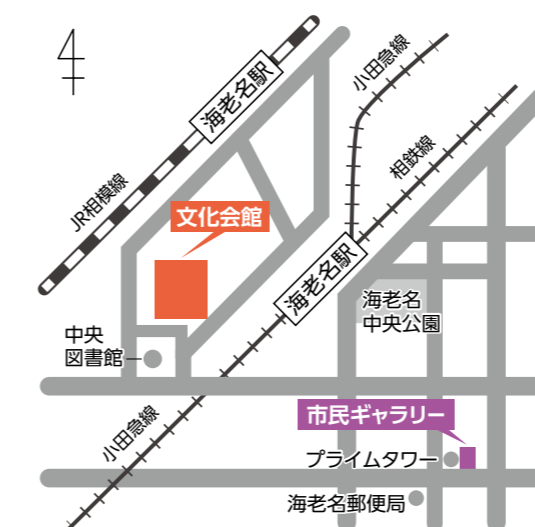

10月  
市民ギャラリー

QRコード

休4日・18日(火)  
中央2-9-50  
海老名プライムタワー アネックス1階  
☎(235)0366

第1・第2

MOA美術館  
海老名市児童絵画作品展

期27日(木)~30日(日)時10時~17時(最  
終日は12時まで) 無料 市教育支援  
課 ☎235-4919

文化会館・市民ギャラリーマップ

〈文化会館〉  
小田急線・相鉄線・JR相模線「海老名駅」から徒歩約5分  
〈市民ギャラリー〉  
小田急線・相鉄線「海老名駅」から徒歩約10分  
JR相模線「海老名駅」から徒歩約15分

小ホール

当麻 功  
勝手にリサイタル&絵画展  
休24日(月)13時30分~15時30分 無  
料 全席自由 ☎231・2116(当麻)

120サロン

うたごえひろば  
休3日・17日・31日(月)時13時45分~  
15時30分 1回1,000円 事前申込制  
申問うたごえがかり ☎080-5944-0425

大人も子どもも、わくわく多言語  
ワークショップ

休①13日(木)②15日(土)③22日(土)④25日  
火 時①・④10時30分~12時②・③14時  
~15時30分 無料 全席自由 会場ヒッポ  
ファミリークラブ ☎070-1557-8777(赤  
津)

※主催者の都合により内容を変更する  
場合があります。詳細は、各問い合わ  
せ先へ。

10月  
文化会館のイベント

QRコード

休4日・18日(火)  
めぐみ町6-1 ☎(232)3231

※駐車場の利用は有料です。駐車台数は  
限りがあります。来館の際は、公共交通  
機関のご利用をお勧めします。

小ホール

えびかんクラシカル・コンサート#50  
ファルテット・インテグラ

休8日(土)14時~16時 3,000円 全席  
指定 文化会館 ☎232-3231