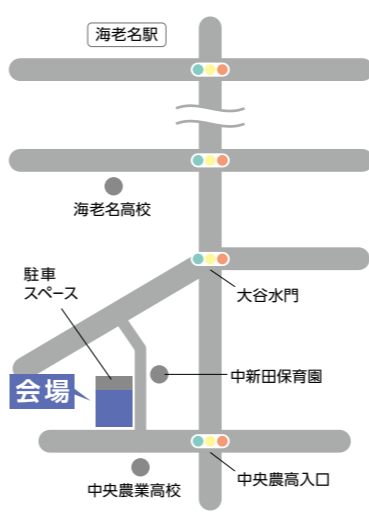

2 5 2 - 1 1 9 0

海老名市勝瀬  
175番地の1

海老名市役所  
シティプロモーション課 行

# 「ふれあい農業」 ラッカセイの 掘り取り

園農政課 ☎(235)8539

掘り取ったラッカセイは廉価で販売  
します。直接会場へお越しください。ラッカ  
セイがなくなり次第終了します。参加は  
汚れてもよい服装で。

■9月25日(日)9時から  
場中新田4・16付近の畑(中新田保育園西  
側)

持参手・スコップなど  
他天候などにより日  
程を変更・中止する  
場合があります。事  
前に市ホームページ  
をご覧ください。中  
新田保育園に台数限  
定の駐車場あり

# 大山道散策と街道沿いの 美味しい名店・農産物お買い物ツアー

園商工課 ☎(235)8439

市内東西をはしる大山道を、名店な  
どを巡りながら約4kmのコースを歩き  
ます。海老名市温故館に設ける臨時の  
直売所で農産物の購入もできます。

■10月15日(土)9時~12時(小雨決  
行・荒天は16日(日)に延期)  
■先着30人

■(コース)かしわ台駅(集合)→柏ヶ  
谷第二児童公園(第六天社々趾碑)→