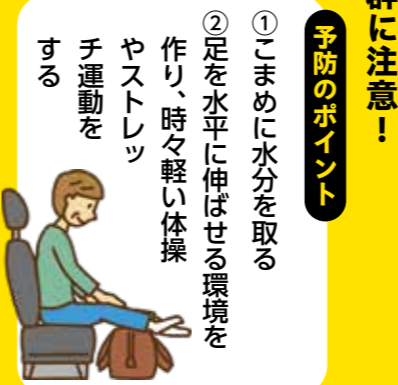

台風第19号を教訓にした市の取り組み

令和元年の台風第19号のとき、城山ダムの緊急放流が行われました。市は相模川の浸水想定区域内の住民約5万4000人に「警戒レベル4 避難指示」を発令し、約5000人が避難所に避難しました。その後のアンケート調査から、「避難所に駐車場がない」「自宅にペットがいる」の理由で避難していない人が多かったことが分かり、住民が避難しやすい環境づくりに取り組みました。

城山ダム緊急放流時に立体駐車場などへの避難が可能に

城山ダムの緊急放流で相模川の氾濫のおそれがある場合に、立体駐車場などを無料で開放する協定を市内企業と締結しました。駐車場を開放するときの車の収容台数は約6600台(下表)です。

利用期間 原則として「警戒レベル3 高齢者等避難」の避難情報が発令されてから「警戒レベル4 避難指示」の避難情報が解除されるまでの間

開放時の周知方法 防災行政無線・えびなメールサービス・市防災ホームページ など

全避難所でペットの受け入れを開始

「生命あるものを大切に」「逃げ遅れを防ぐ」という観点から「ペット同行避難ガイドライン」を作成し、ことし2月から、全避難所でペットの受け入れを開始しました。大雨や台風後も、引き続き避難が必要な場合は北部公園体育館にペット避難所を開設し、市内のペットを集約します。

【注意事項】

- 避難所にペット用品の備蓄はありません。ペットフードや水などを持参してください。
- 「ケージや容器の中で生活できる」「ケージなどに入らない場合はリードで係留できる」など、避難所で受け入れ可能なペットには、種類や条件があります。
- 動物が苦手な人やアレルギーがある人など、さまざまな人が避難所に集まるためペット専用スペースで管理します。

※駐車場に避難するときは、食料や飲料、トイレ袋を持参してください。

エコノミークラス症候群に注意!
食事や水分を十分に取らず、足を動かさない状態が長時間続くと、血行不良になりやすく、血のかたまりが肺に詰まる肺塞栓などを誘発してエコノミークラス症候群になるおそれがあります。

予防のポイント

- ① こまめに水分を取る
- ② 足を水平に伸ばせる環境を作り、時々軽い体操やストレッチ運動をする

水防訓練の内容を更新