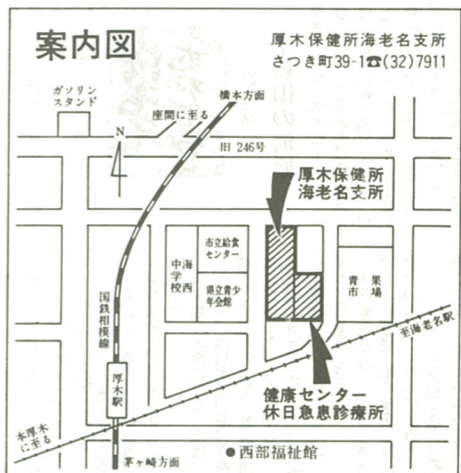

4月お楽しみ

問い合わせは、予防保健課
(〒243-04 海老名市国分155 電話31-2111代)

市民健康の日

4月17日、健康センターで開設

市では、市民のみなさんの健康保持のため、年6回の「市民健康の日」(保健衛生お知らせ)を、健康センター(結核・肺がん検診)を併設して開催いたします。

健康センター(結核・肺がん検診)は、4月の「市民健康の日」は17日(火)健康センターで、当日の検診は休みの日です。

まんまる赤ちゃん

水島美香ちゃん
11か月 社会
水島康夫・久江美子の長女
人見知りせず、誰にでも笑みかけるので、周りの人たちがかわいがられておられます。

結核住民検診日程

月日	時間	検診場所
4月16日(月)	9:30-10:30	河原口児童館
	10:45-11:45	河原口さがみ愛子園前駐車場
	13:00-15:00	さつき町管理事務所
17日(火)	10:00-12:00 13:00-15:00	健康センター(市民健康の日)
	9:30-10:30	中新田公民館
18日(水)	11:00-12:00	中新田小学校
	13:30-15:00	中新田上台ノ原団地

献血

17日(火) 海老名駅東口
18日(水) 健康センター、19日(木) 海老名駅東口

畜犬登録と狂犬病予防注射日程

月日	場所	時間
4月2日(月)	今里公民館	10:00-10:30
	社家児童館	10:45-11:45
	門沢橋児童館	13:00-14:30
4月3日(火)	中野公民館	10:00-10:30
	本郷児童館	11:00-12:00
4月4日(水)	杉久保児童館	13:00-14:30
	中新田公民館	10:00-11:30
	河原口児童館	13:00-14:00
4月5日(木)	下今泉公民館	14:30-15:00
	上今泉児童館	10:00-11:30
	勝瀬児童館	13:00-14:00
4月6日(金)	厚木保健所海老名支所	14:15-14:45
	上郷児童館	10:00-10:30
	中部福祉館(国分)	11:00-12:00
4月9日(月)	国分寺台児童館	13:00-14:30
	国分寺台第4児童公園	14:30-15:00
	東柏ヶ谷5・6丁目自治会館	10:00-10:30
4月10日(火)	東柏ヶ谷3丁目自治会館	11:00-11:30
	柏ヶ谷児童館	13:00-14:30
	柏ヶ谷北分署前	10:00-10:30
4月11日(水)	上今泉自治会館	10:45-11:30
	海老名市役所	13:00-14:00
	海老名市農協南支所	14:30-15:00

犬の登録と狂犬病予防注射

生後3か月以上の犬は、登録を年1回(狂犬病予防注射)を受けなければならない。登録と狂犬病予防注射は、秋の年2回受けなければならない。登録料は、頭4,000円です。注射料は、頭4,000円です。狂犬病予防注射は、必ず受けなければならない。狂犬病予防注射は、必ず受けなければならない。狂犬病予防注射は、必ず受けなければならない。