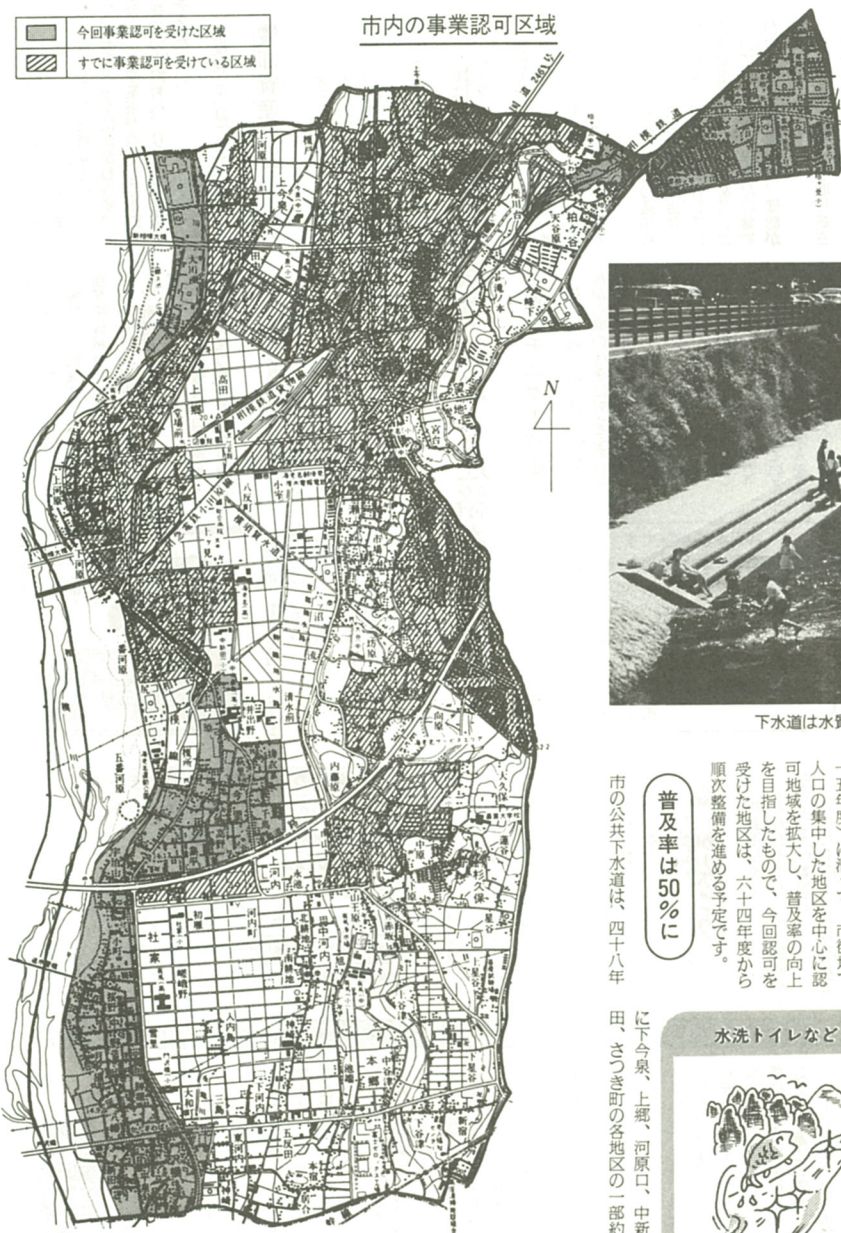

広報 えびな

編集・発行
海老名市役所秘書広報課
〒243-04
神奈川県海老名市国分155
☎ (0462) 31・2111

延びるふるさとの静脈

■ 今回事業認可を受けた区域
▨ すでに事業認可を受けている区域

市内の事業認可区域

下水道は美しい自然や豊かな生活環境を守るなど、私たちの暮らしに寄与しています。市の公共下水道整備は昭和48年に事業認可を受けて以来、着実に整備を進め、普及率を向上させていますが、今回、東柏ヶ谷、今里、門沢橋などの地区が新たに事業認可を受けましたのでお知らせします。

下水道は水質の汚濁防止にも役立ちます

下水道整備対象区域を拡大

357町に事業認可

今回、下水道事業の認可を受けた地区は東柏ヶ谷全地区と柏ヶ谷の一部百七・八ヘクタール、中新田、社家、中野、今里、門沢橋の一部二百十・〇四ヘクタール、上郷の一部三十九・四六ヘクタールです。――左図参照――

これは、国の第六次下水道整備五カ年計画（六十一年度～六十五年）に沿って、市街地人口の集中した地区を中心に認可地域を拡大し、普及率の向上を目指したもので、今回認可を受けた地区は、六十四年度から順次整備を進める予定です。

田、さつき町の各地区の一部約

百九十九・五ヘクタールの事業認可を受けて建設事業に着手しました。その後、五十三年、五十九年、六十二年に事業認可区域を千九十二・五五ヘクタールにしました。

その対象区域は、柏ヶ谷、上今泉一〜六丁目、上今泉、下今泉、上郷、国分、勝瀬、大谷、浜田町、河原口、中新田、杉久保、今里、社家、上河内、中野、門沢橋の一部と東柏ヶ谷一〜六丁目、さつき町、国分寺台一〜五丁目の全部です。

五十二年から工事が完了した地域順に供用が開始され、六十二年度末の普及率は四六・九％ですが今年度末には五〇％以上になる見込みで、市民のみなさんの半数が下水道を利用できることとなります。