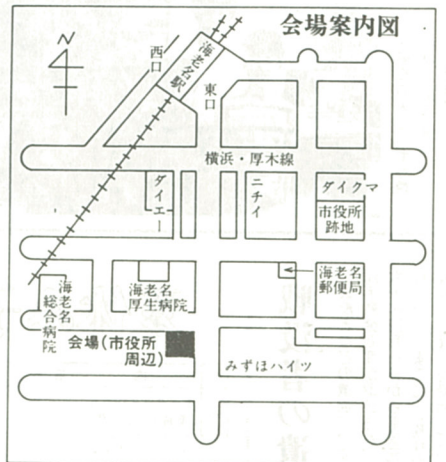

えびなふるさとまつりで決まり!

7月28日、29日に開催

夏の風物詩にご参加を

七月二十八日、二十九日の両日、市役所周辺で「えびなふるさとまつり」が開催されます。市民の連帯とあふあふの場、海老名の夏の風物詩として定着したこのまつりには毎年、十万人以上の方々の来場があります。今年も会場を小田急クラウンから市役所周辺に替え、打ち上げ花火の数や子供が喜ぶ企画を増やすなど、内容も更に充実しました。ご家族でぜひ、ご来場ください。

七月二十八日、二十九日の両日、市役所周辺で「えびなふるさとまつり」が開催されます。市民の連帯とあふあふの場、海老名の夏の風物詩として定着したこのまつりには毎年、十万人以上の方々の来場があります。今年も会場を小田急クラウンから市役所周辺に替え、打ち上げ花火の数や子供が喜ぶ企画を増やすなど、内容も更に充実しました。ご家族でぜひ、ご来場ください。