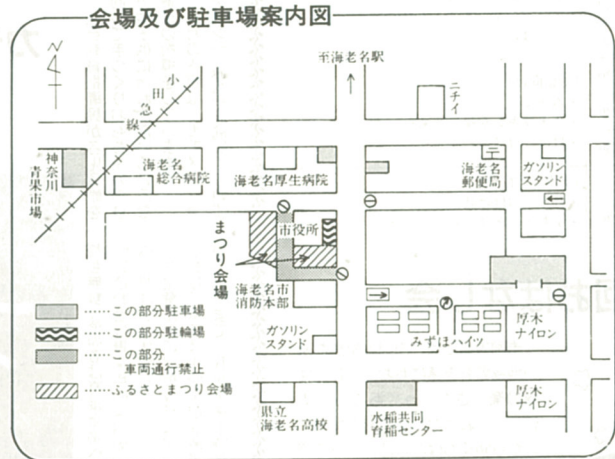

販売します
テレホンカード

テレホンカードと手ぬぐいばねを販売します。限定千組を販売します。テレホンカードは、まつりのシンボルマークや、市制二十周年の文字、市の花をデザインしたデザインです。価格は、テレホンカードが100円、手ぬぐいばねが50円です。当日会場でも販売するほか、七月二十二日(月)から広報広聴課でも販売します。

写真をパズルに

市子ども会育成会連絡協議会では、ふるさとまつり開催中、一日に百個の割合でオリジナルのパズルを行います。希望される人は、パズルにする写真の撮影をお願いいたします。当日会場内の子供会のテントまでお越しください。費用は無料です。