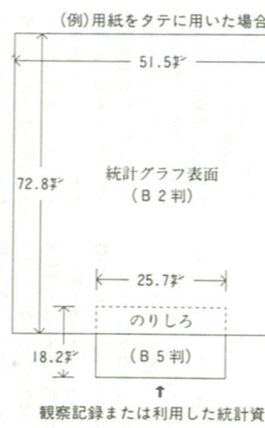

お待ちしています あなたの作品!

統計グラフコンクール

県統計協会は、統計思想の普及向上を目的に、統計グラフコンクールを次のとおり開催します。

▽応募資格 市内在住または在学の高専生以上の方

▽課題 自由

▽グラフの大きさ 8寸×51.5寸(B2判)、A4、ヨコ書きでも可、全国コンクールへの応募希望される方は、10寸×72.8寸(B1判)の大きさで応募先

▽応募先 海老名市市民企画課(〒241-04 勝瀬15)