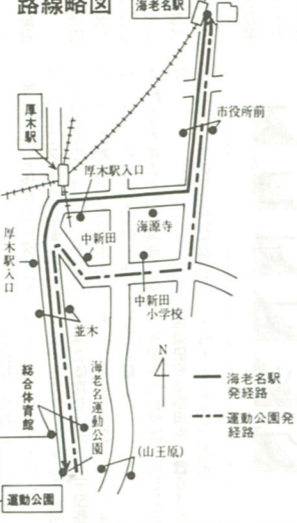

7月22日から運行開始

「海老名駅～運動公園」間 バス路線を新設

4月に全面オープンした運動公園

バスは海老名駅東口から…

夏休み期間中(～8/31)の 新設バス路線時刻表

海老名駅発	時	運動公園発
40	8	05 50
30	9	50
10	10	50
40	11	20
05	12	20
40	14	00
40	15	15
25	16	05 45

※上記の時刻表は、夏休み期間中(8月31日までの)新設バス(海老名駅～運動公園)路線の時刻表です
 ※海老名駅～運動公園間の所用時間は20分前後です
 ※夏休み期間中はさらに増発される予定です

新設バス 路線略図

一年中泳げる室内プール

バス停も一部増設

市民のみならず要望の多かった海老名駅と海老名運動公園を結ぶバス路線が、七月二十二日から運行しています。新設されたバス路線の経路は、海老名駅東口六番線から市役所、海老名高校、厚木駅を通り運動公園中央ゲートへ、また、

各種施設のご利用を

運動公園は今年四月に全面オープンして以来、心休まる憩いの場「健康づくり」の拠点として多くのみなさんがご利用されています。昨年度は、同公園内にあり体育施設に約三十万人が訪れていますが、去年、子供遊具などを備えた広場が完成してからは、公園内で親子の姿が平日常見、より目立つようになりました。この運動公園には、次のような施設があります。