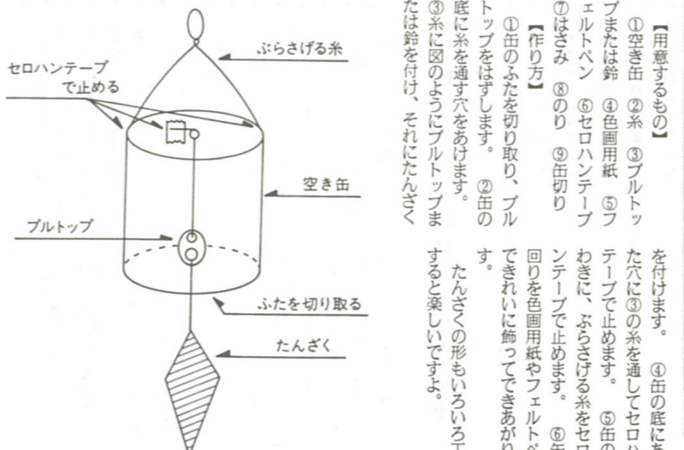

作ってみませんか 空き缶の風鈴

【用意するもの】 ①空き缶 ②糸 ③プルトップ または鉛 ④色画用紙 ⑤フェルトペン ⑥セロハンテープ ⑦はさみ ⑧のり ⑨自由切り

【作り方】 ①缶のふたを切り取り、プルトップをはずす。②缶の底に糸を通す穴をあける。③糸の両端を結ぶ。④色画用紙やフェルトペンできれいに飾ってできあがりです。⑤たんざくの形をいりこむ。⑥完成。