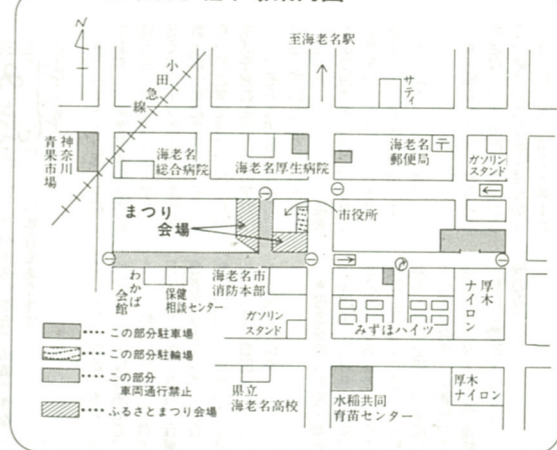

開催日は7/31・8/1

会場は市役所周辺
第18回えびなふるさとまつりは7月31日(土)、8月1日(日)の両日、市役所の駐車場と庁舎西側駐車場で開かれます。

まつりの夜空を彩る花火

第18回

えびなふるさとまつり

りませんが、会場内で午後四時半と七時の二回、一時間ずつ祭ばやしを披露します。

会場及び駐車場案内図

傑作をどうぞ