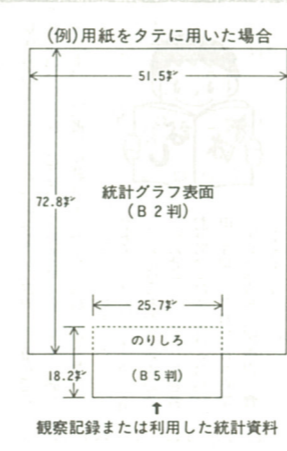

8月の健康案内

急患のときは...

医師会の協力を得て次の救急医療を行っています。

☆休日の昼間

▶内科・小児科 ▶場所=休日急患診療所(さつき町41、市健康センター内、☎31・1912) ▶受付時間=日曜・祝日の午前9時~11時半、午後2時~4時半

▶歯科 ▶場所=休日歯科診療室(さつき町41、市健康センター内、☎31・1939) ▶受付時間=日曜・祝日の午前9時~11時半、午後2時~4時半

※保険証、診察料を忘れずに。耳鼻咽喉科は市外の休日急患診療所を紹介します。

☆夜間 テレホンサービスで医療機関を紹介します。☎32・0108、32・0119、または市役所☎31・2111。

急病でない限り平日の昼間に

予防保健課では毎月第二火曜日に、海老名駅前西口で献血を行っています。献血活動を行うと、献血車のすぐ近くまで来て一度は立ち止まるもの、すべし歩き去ってしまう人を見かけます。おそくは、「献血しようかな。でも、今までしたことがないし、何となく怖い」と思っている行動でしよう。献血は決して怖いものでもありません。一回の献血量は100ccほど、その程度の量なら数時間血流量は元に戻ります。献血後に自動車の運転、軽いスポーツ、晩飯などをしても大丈夫です。また、赤血球を採取しない「成分献血(後述)」を行うと、身体への負担はさらに減ります。

や、栄養状態に問題がないかなどがわかります。さらに四百ccは献血、成分献血をした人には、血球計検査が行われ、それによって、赤血球やヘモグロビンの量から貧血

不安がらず献血にご協力を!

また、献血を行うと、血液型のほか、肝炎やエイズなどのウイルス感染の有無や、梅毒にかかっているかどうかがわかります。そのほかにも、血液の生化学検査からは肝臓、腎臓の異常

健康管理に役立ちます

の有無や、その原因などを判断する手掛かりを得ることができま

健康相談

八月九日(月) 市役所、八月十八日(水) 保健相談センター、同日(水) 午前九時半~十一時受付対象 成人▽内容 健康全般についての相談▽申し込み 当日、直接会場へ▽問い合わせ 保健相談センターへ

市民歯科相談

歯科医療全般についての相談を受け付けます。市歯科医師会医師です。相談のつていただくものは、相談費は、毎月一回、第一木曜日です。

父親教室

八月十一日(土) 保健相談センター、午前九時~九時半

市民医療相談

治療上の悩みや、医師へのかかり方など、医療全般についての相談を受け付けています。

老人性痴呆疾患家族教室

八月四日(水) 午後一時~三時半、市総合福祉センター

エイズ無料検査

エイズを予防するため、次のとおり無料検査を行います。

8月10日(火) 海老名駅東口、午前10時~正午と午後1時~4時

☆ご協力ありがとうございます。6月分海老名市役所(海老名ライオンズクラブ)106人、東洋電機製造116人、海老名駅東口91人、タイトー42人、海老名総合病院34人。

がん検診をお忘れなく

成人病の早期発見のために、すんで、がん検診を受けてください。今後の日程については左表のとおりです。

日 程	会 場	がん検診実施科目
9月17日(金)	杉久保児童館	胃 大腸 肺 乳 子宮
10月31日(日)	保健相談センター	胃 大腸 肺 乳 子宮
11月15日(日)	河原口自治会館	胃 大腸 肺 乳 子宮
12月2日(日)	上今泉コミュニティセンター	胃 大腸 肺 乳 子宮
12月9日(日)	上今泉コミュニティセンター	胃 大腸 肺 乳 子宮

*胃がん・大腸がん・肺がんは40歳以上、乳がん・子宮がんは30歳以上

乳幼児の健診と相談

保健相談センター ☎(35)7880 厚木保健所海老名支所 ☎(32)7911