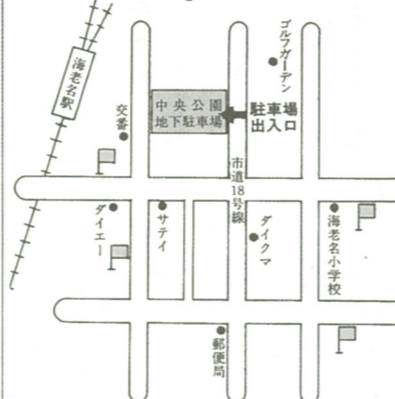

満・空車情報案内板設置場所

5月の相談

Table listing consultation services for May, including categories like 市民相談室, 社会福祉協議会, and 教育センター, along with dates and times.

図書館から

5月2日(火)に市立有馬図書館が開館します。市立図書館も同時に再開します。貸出券については市図書館及び市有馬図書館とも共通です。

有馬図書館記念行事のご案内

Table listing commemorative events at the Arima Library, including dates, times, and event titles like '母と子のおはなしひろば'.

5月の自動車文庫

Table listing car library titles for May, including titles like '父帰るまで' and '母と子のおはなしひろば'.