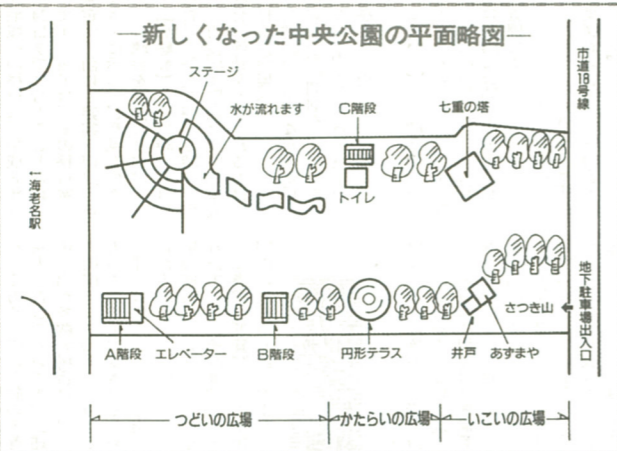

公園内にある七重の塔

お得な駐車回数券あります

中央公園地下駐車場利用には、お得な駐車回数券をご利用ください。回数券には、つづり券とカード券(プリペイドカード)があり、つづり券は100円券と150円券の2種類。カード券は5,000円券、10,000円券、20,000円券の3種類。

Table with columns for券の種類 (券の種類), 販売額 (販売額), and 種類別 (種類別) listing various parking pass options and their prices.