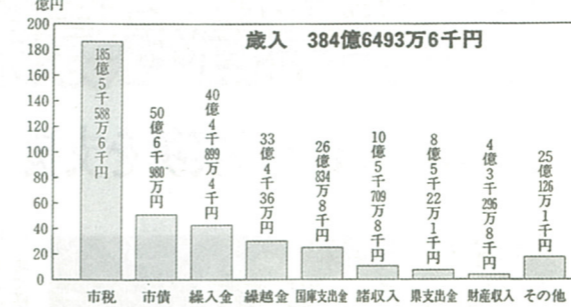

1月27日(土)午後1時開演. 会場: 市文化会館小ホール.

みんなの児童館

1月の巡回指導日程は、下表のとおり. 幼児は安全上保護者同伴.

Table with columns: 巡回場所, 巡回日(曜日), 時間. Lists various locations and times for children's centers.

平成6年度実施の主な事業内容

Table with columns: 総務費, 民生費, 衛生費, 農林水産業費, 商工費, 土木費, 消防費, 教育費. Lists various municipal activities and their costs.

1月の自動車文庫

巡回場所: 大谷・大谷・大谷. 巡回日(曜日): 12月22日(金).

一般会計決算. 歳入 384億6493万6千円. 歳出 352億278万6千円. 国民健康保険事業. 老人保健医療事業.

Table for 下水道事業 (Sewerage Project) showing 歳入 (Revenue) and 歳出 (Expenditure).

Table for 国民健康保険事業 (National Health Insurance) showing 歳入 (Revenue) and 歳出 (Expenditure).

Table for 老人保健医療事業 (Elderly Health Care) showing 歳入 (Revenue) and 歳出 (Expenditure).

6年度決算. 海老名市では、財政状況をみなさんに知っていただくため、公表を行っています.

Table for 平成6年度決算の会計別内訳 (Breakdown of Fiscal Year 6 Results by Accounting Type).

一般会計. 平成6年度海老名市財政は、景気の低迷や大幅な特別減税などの影響によって、歳入の中心である市税が伸びず厳しい状況となりました.

特別会計. 下水道事業. 前年度と比べると歳入が17.3%、歳出が18.7%それぞれ増となりました.

国民健康保険事業. 前年度と比べると歳入が4.9%、歳出が6.7%それぞれ伸びました.

老人保健医療事業. 前年度と比べると歳入が5.4%、歳出が6.1%それぞれ伸びました.