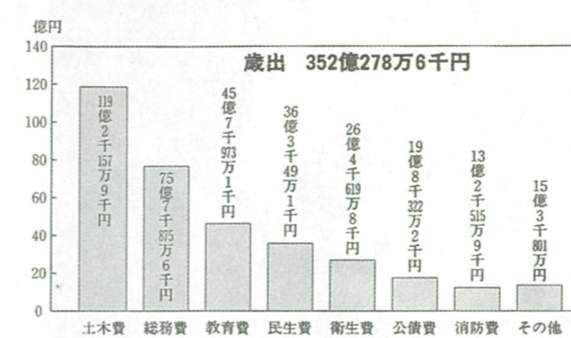

1月27日(土)午後1時開演. 会場: 市文化会館小ホール.

みんなの児童館

1月の巡回指導日程は、下表のとおり. 幼児は安全上保護者同伴.

Table with columns: 巡回場所, 巡回日(曜日), 時間. Lists various locations and times for children's centers.

平成6年度実施の主な事業内容

Table with columns: 総務費, 民生費, 衛生費, 農林水産業費, 商工費, 土木費, 消防費, 教育費. Lists various municipal activities and their costs.

1月の自動車文庫

巡回場所: 大谷・大谷・大谷. 巡回日(曜日): 12月22日(金).

一般会計決算. 歳入 384億6493万6千円. 歳出 352億278万6千円. 国民健康保険事業. 老人保健医療事業.

Table for 下水道事業 (Sewerage Project) showing 歳入 (Revenue) and 歳出 (Expenditure).

Table for 国民健康保険事業 (National Health Insurance) showing 歳入 (Revenue) and 歳出 (Expenditure).

Table for 老人保健医療事業 (Elderly Health Care) showing 歳入 (Revenue) and 歳出 (Expenditure).

6年度決算. 海老名市では、財政状況をみなさんに知っていただくため、公表を行っています.

Table for 平成6年度決算の会計別内訳 (Breakdown of Fiscal Year 6 Results by Accounting Type).

一般会計. 平成6年度海老名市財政は、景気の低迷や大幅な特別減税などの影響によって、歳入の中心である市税が伸びず厳しい状況となりました.

特別会計. 下水道事業. 前年度と比べると歳入が17.3%、歳出が18.7%それぞれ増となりました.

国民健康保険事業. 前年度と比べると歳入が4.9%、歳出が6.7%それぞれ伸びました.

老人保健医療事業. 前年度と比べると歳入が5.4%、歳出が6.1%それぞれ伸びました.