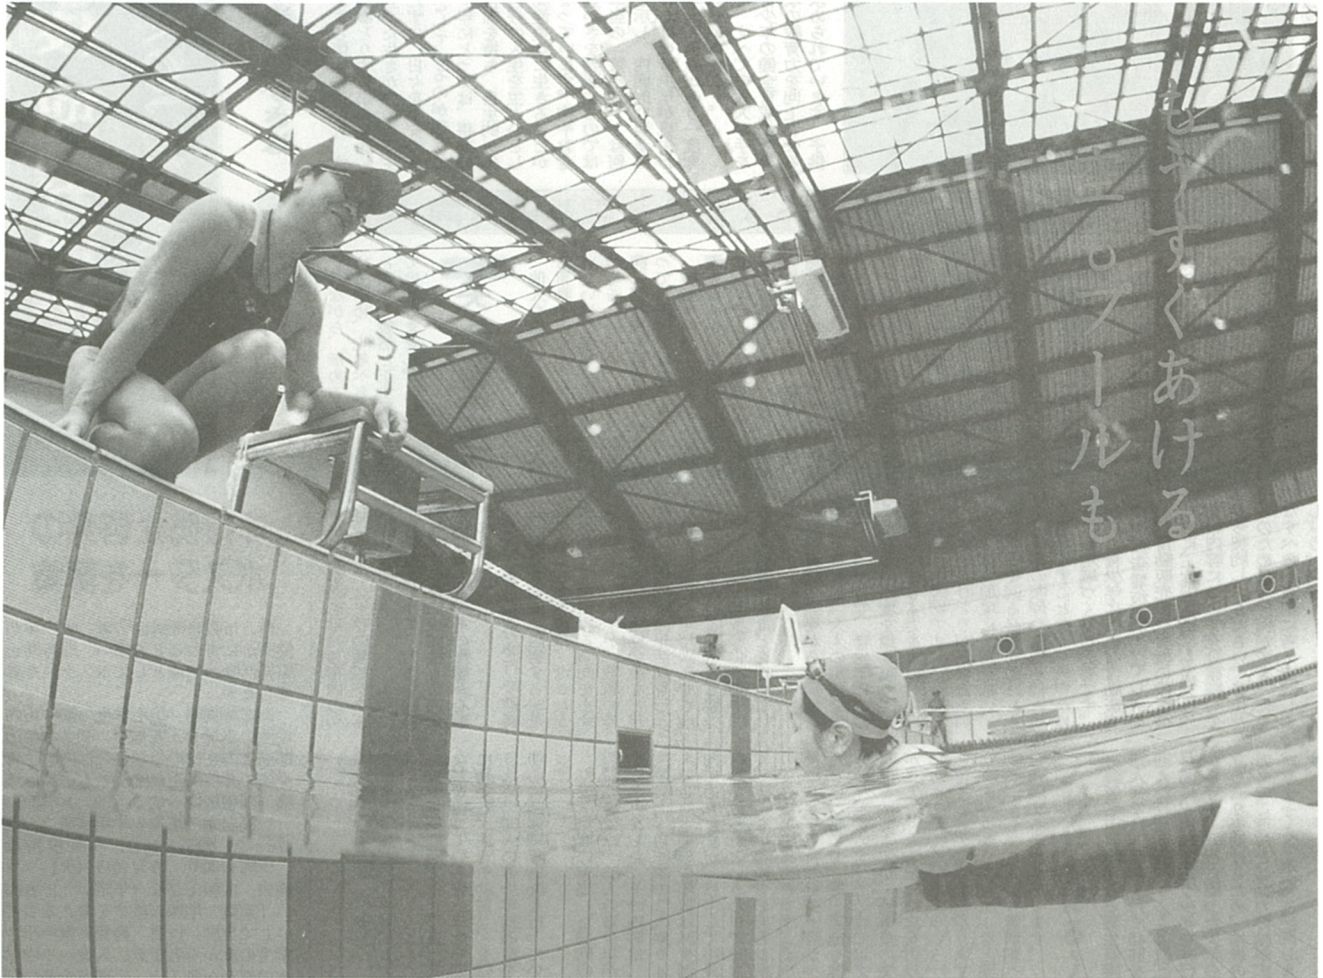

世帯と人口
(平成8年6月1日)
世帯 40,474 (+128)
人口 114,723人 (+175)
男 58,911人 女 55,812人
※平成7年国勢調査の集計結果により、数値が変動することがあります。

広報えびな

編集・発行
海老名市役所秘書広報課
〒243-04
神奈川県海老名市勝瀬175
☎ (0462) 31・2111

この広報は再生紙を使用しています。