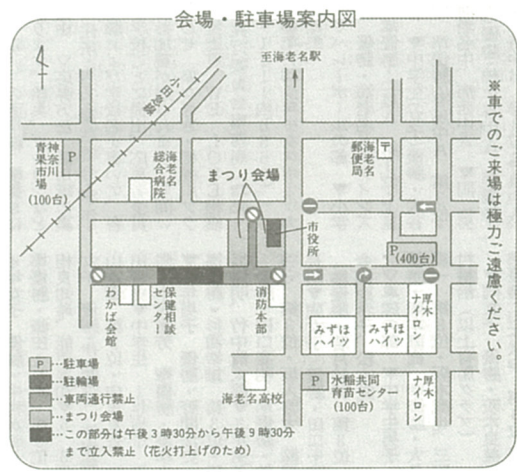

◎申し込み・問い合わせ

▽今年、7月20日が「海の日」の祝日となった。土曜日に重なり夏休みが1日増え子供は大喜びだろう。暑さに負けず事故に注意し、たいものである。大人も6～8月には祝日がなくて一息だが、平日にぶつかって欲しかった。(係の長)