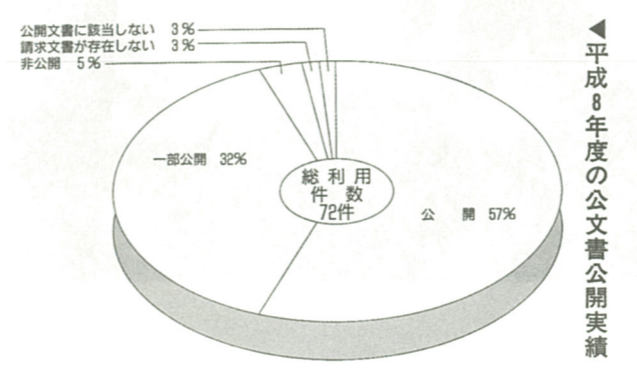

海老名むかしばなし. 源五郎さん. 源五郎さんは、狐忠信を上演する時、切り火を受け、舞台上に立つたというから、その真剣さがうかがえる。源五郎さん. 例祭は、十月の九日(宵宮)と十日(本宮)だが、祝前は、何日か必ず歌舞伎で源五郎さん一座が上演することが多かった。

あなたのごみ出しルール 満点ですか!

収集できません! 黒い袋・紙袋、ダンボール箱やポリ容器に入れたもの

ごみ収集用・資源回収用袋の透明・半透明化を実施して1ヵ月半あまりがたちました。今までは、移行期間として、黒袋にはいったごみなど、ルールに反したものでも回収していましたが、6月1日からは回収しません。ご協力をお願いします。

収集します 透明・半透明ゴミ袋 スーパーのレジ袋 (黒い色を除く)

公文書公開しています

開かれた市政へ 公文書の公開は、公正で開かれた市政のため、みなさんからの請求に応じて、市政の記録を公開する制度です。プライバシー(一部)を除く。昭和63年にスタートしたこの制度は、利用者も年々増えています。わかりやすく、信頼できる市政を実現する手段の一つとして、定着しつつあります。

ひろつてみました まちの声 現場の声. ●透明・半透明化が始まってから、ごみ集積所のごみの量が減った、と思いがちです。黒いビニール袋を使っていた頃は、何となく、ごみも入れてしまっていたけれど、半透明の袋を使うようになってからは、資源とごみの分別に、一層気を配るようになった。ごみの量が減り、燃えるごみの量が減りました。ごみ集積所でも、ごみの量が減りました。ごみ集積所でも、ごみの量が減りました。