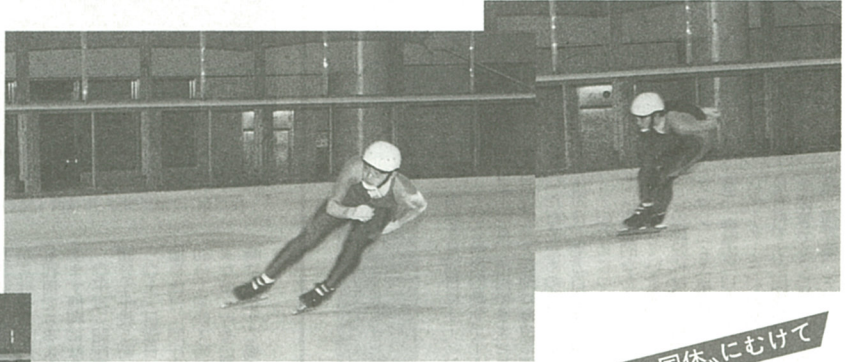

第53回 国民体育大会
かながわゆめ国体

平成10年秋季大会
10月24日～29日
◇本市開催競技
ラグビーフットボール
(運動公園陸上競技場)

「ゆめ国体 海老名の風に 光る汗」

広報 **えびな**

編集・発行

海老名市役所 広報広聴課

〒243-0492

神奈川県海老名市勝瀬175番地

☎ (0462) 31・2111

*この広報は再生紙を使用しています。

この時期、冬のスポーツは盛りだくさんで、最大のスポーツの祭典である長野オリンピックが今月7日から開催されますが、国民体育大会のスケートやスキー競技などの冬季大会も1月と2月に開催されています。寒さという厳しい自然と真っ向から対抗して克服していかねばなりません。その速さというスピード感の魅力に引かれ、銀盤のスケート競技へ取り組んでいる少年がいます。

「ゆめ国体、にむけて」

銀盤の

マシン