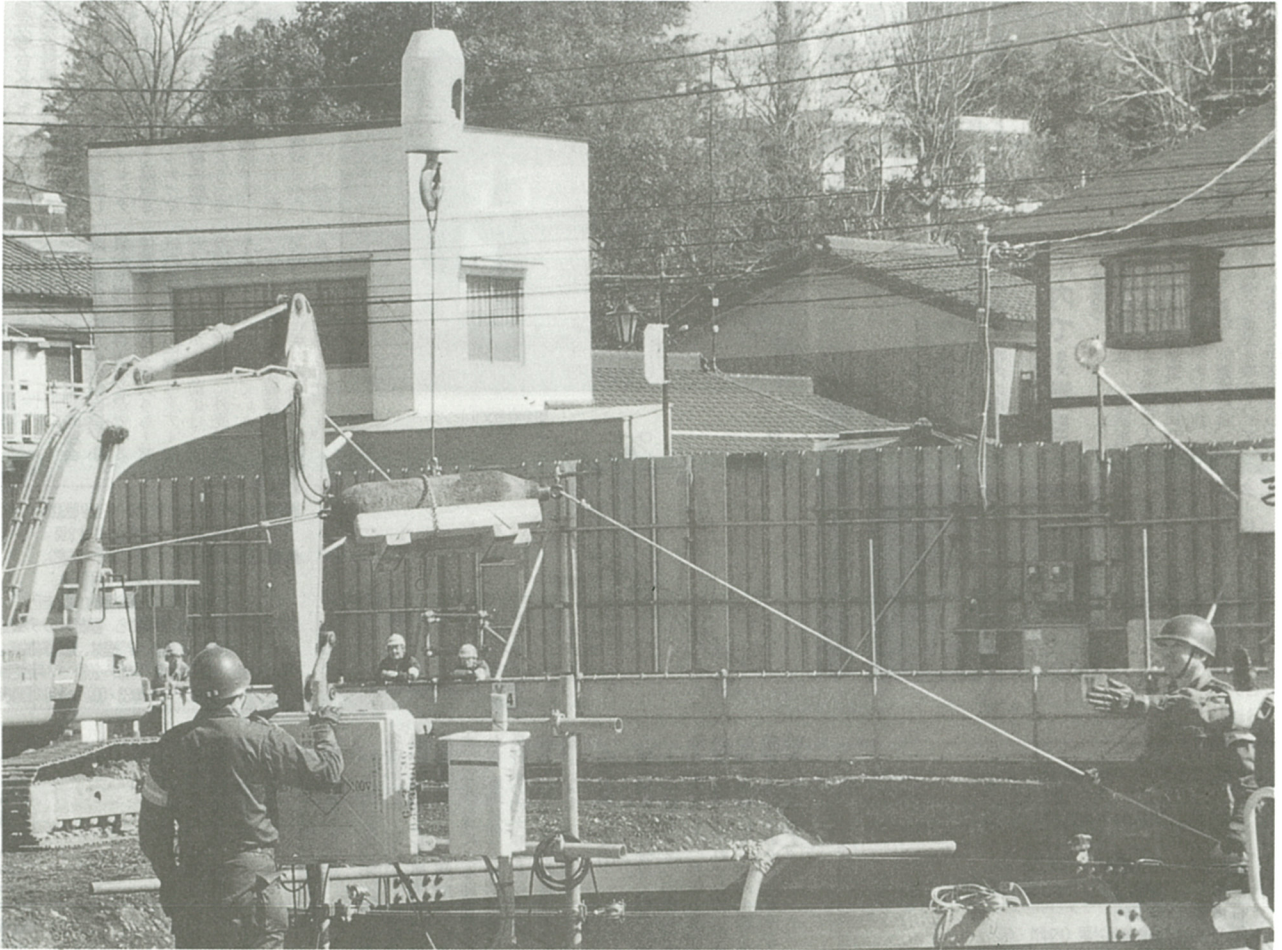

広報 えびな

編集・発行
海老名市役所 広報広聴課
〒243-0492
神奈川県海老名市勝瀬175番地
☎ (0462) 31・2111

*この広報は再生紙を使用しています。

自衛隊員の手によって信管が取り除かれ、防護壁から姿を現した不発弾

(2月17日午前11時10分)

市を震撼させた21日間

1月28日、中央2丁目地内で戦時中の不発弾が発見されたとの一報が防災担当に入室しました。この一報が市民を震撼させた長い始まりでした。阪神・淡路大震災から、まさに丸3年。その教訓を現在まで深く胸に刻み、市では、平成7年10月、防災担当を企画部に新設して備えてきました。しかし、地震や台風などは異なつた災害が市の中央部で発生しました。21日間をドキュメントしてみました。

1月28日 不発弾見つかる

この不発弾は、米国製榴弾ポンド(長さ約90センチ、直径約20センチ、重さ約118キログラム)の破片爆弾です。弾頭および弾底の2箇所信管が装着されたもので、約3・5メートルの地中から発見されました。

発見以来、自衛隊処理班や座間警察署と協議し、その処理までの住民の皆さんへの対応、処理に要する準備など、慎重にかつ早急な対応が必要との認識で行ってきました。

不発弾の信管を取り除くために必要な措置として、万が一の不測の事態に備え、周辺の皆さんの安全を第一に考慮してきたことは当然ですが、処理を行う日XXデーの決定にも大きな問題を抱えていました。

処理には、周辺にお住まいの方の安全性の確保。また、現場周辺は幹線道路が交差し、海老名駅への中心市街地へ集中するバスなどの公共交通や、一般車面の交通処理の問題など検討すればするほど、抱えきれないほどの問題が山積してしまいました。

即時 災害対策本部を設置

この対応には、「海老名市災害対策本部」を設置して、全庁的取り組み体制としましたが、2月17日の処理当日まで、関係機関の協力はもとよりですが、地元の自治会の役員皆さんのお力支えとなつてきたこともありません。