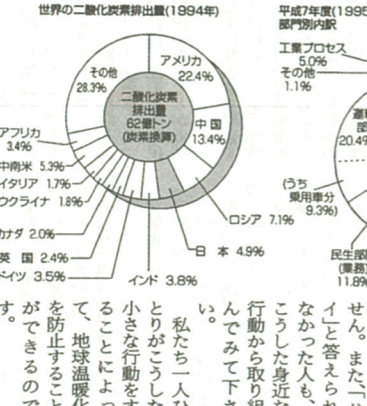

「えびな環境フォーラム」開催します
10月14日(水)午後2時〜4時

「あなたの「ハイ」は「ハーン」
平成7年度の統計によると、我が国のCO2の排出量は、約3億2千万トンに達しています...

「読む聞かせと語りのための講座」
「子どもがよめるよるよる」をテーマに、親子で楽しむ読書講座を開催します...

「10月の自動車文庫」
10月の自動車文庫の開催場所と時間を掲載しています...

「図書館から」
有馬図書館の蔵書情報やサービスについてお知らせします...

Table with columns for location, return date, and time for the October Car Library. It lists various locations like 'Nishi-ku' and 'Higashi-ku' with their respective return dates and times.

みんなの伝言板

●第2回リバーウォーキングの参加者 永池川には、どんな水生生物がいるのか調べてみよう。一緒に川に入って歩いてみませんか! 10月4日(日)正午より、美化センター前に集合、費用無料、希望者は連絡を...