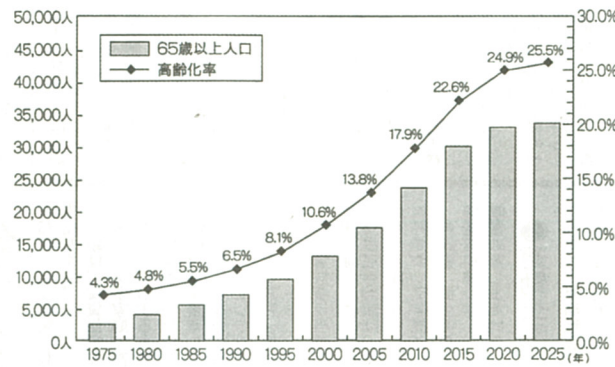

1月の日程

文化会館 ☎(232)3231

Table with 5 columns: 日, 曜, 内, 公演時間, 入場方法, 主催者. Includes events like 平成12年度寿老名市成人式.

Table with 5 columns: 日, 曜, 内, 公演時間, 入場方法, 主催者. Includes events like アンサンブルフェスティバル.

Table with 5 columns: 日, 曜, 内, 公演時間, 入場方法, 主催者. Includes events like テアトロ・スクランブル VOL.9.

Table with 5 columns: 日, 曜, 内, 公演時間, 入場方法, 主催者. Includes events like カウン・ニューイヤ・コンサート.

Table with 5 columns: 日, 曜, 内, 公演時間, 入場方法, 主催者. Includes events like ピアノクラブ 1月定期会.

市民ギャラリー ☎(235)0366

Table with 5 columns: 日(曜), 内容, 公演時間, 場所, 主催者. Includes exhibitions like 寿老名写真展.

テアトロ・スクランブル

Advertisement for Vol.9 and Vol.10 of Teatruo Scramble, featuring human国宝 and silent poems.

Advertisement for Keiko-Lee Quartet & Koizumi Junko Quintet performing EBINA JAZZ SESSION in 2000.

Advertisement for the 1st month of the bicycle library (1月の自動車文庫).

安心

(図3) 65歳以上の方(第1号被保険者)の保険料

Table showing insurance premiums for different income levels (第1段階 to 第5段階) and their corresponding rates.

※この金額は試算であり今後変わる場合があります。