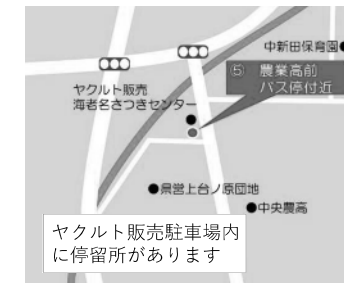

⑤農業高前バス停付近

◆ 杉久保ルート（マイクロバス）

		1便	2便	3便	4便	5便
①杉久保南ふれあい館	発	12:40	13:10	13:50	14:20	15:00
②南部大型防災備蓄倉庫	発	12:45	13:15	13:55	14:25	15:05
③サンバルク650集会所	発	12:50	13:20	14:00	14:30	15:10
④杉久保コミュニティセンター	発	12:55	13:25	14:05	14:35	15:15
⑤社家コミュニティセンター	発	13:00	13:30	14:10	14:40	15:20
海老名運動公園総合体育館	着	13:10	13:40	14:20	14:50	15:30