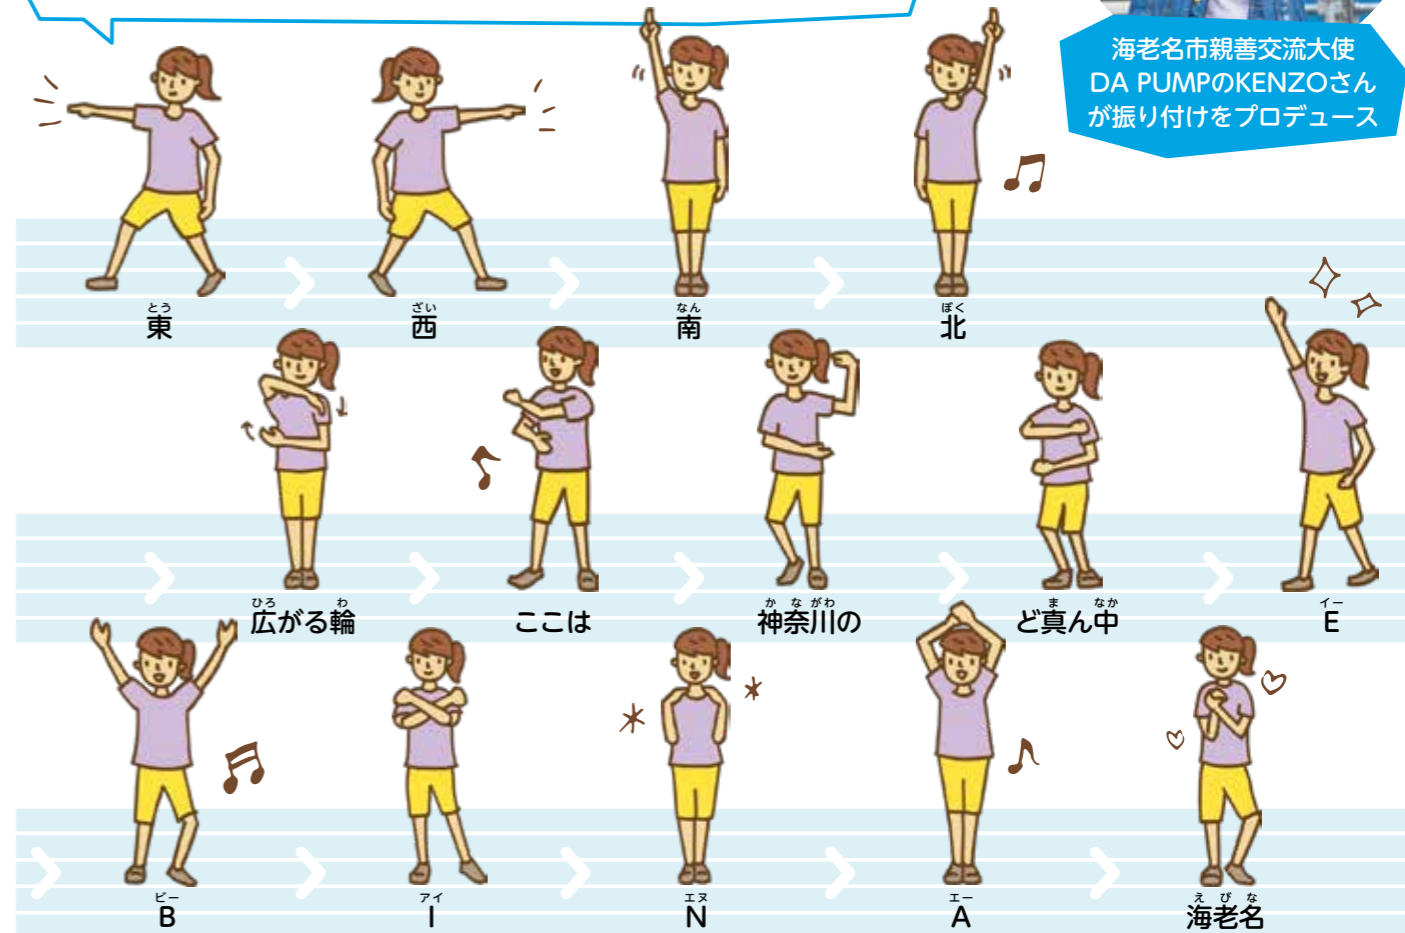

かんたんバージョン
を踊ってみよう!

座ったままでもOK かんたんバージョン動画

複雑な動きが難しい人は、座ったまま踊ったり、リズムに合わせて手拍子で楽しめます。

かんたんバージョン動画

広がる緑が今日も眩しいね

コラボ動画を募集中

えび〜にゃ公式Instagramのリールから動画を選択して、EBINAダンスと一緒に踊ってみませんか。えび〜にゃの隣で踊った動画を、Instagramでハッシュタグ「#EBINAダンス踊ってみた」を付けて投稿してください。撮影方法などの詳細は、えび〜にゃ公式Instagramをご覧ください。市制施行50周年をEBINAダンスと一緒に盛り上げましょう。

えび〜にゃ公式Instagram

EBINAダンス プロモーション動画を公開中

海老名駅西口や史跡相模国分寺跡など、市内10カ所で撮影した動画には、海老名市の魅力がたっぷり詰まっています。多くの市民の方が元気いっぱい踊る様子をご覧ください。

EBINAダンスプロモーション動画

おうちで踊ろう！ EBINAダンス

問シティブロモーション課 ☎(235)4574

「海老名をダンスで盛り上げよう!!!」を合言葉に、平成30年に誕生した「EBINAダンス」。11月の市制施行50周年を市民の皆さんと一緒に盛り上げるため、EBINAダンスを広めてきました。みんなで踊ることが難しいコロナ禍の今こそ、おうちでEBINAダンスを踊りましょう。

海老名市親善交流大使
DA PUMPのKENZOさんが振り付けをプロデュース

EBINAダンスのサビパートをマスターしよう!

レベルに合わせた3つの動画

レベルに合わせた練習用動画を公開しています。説明付きのサビパート練習や見たまま踊れる鏡スローバージョン、フルダンスバージョンがあります。

レクチャー動画
案内ページ

鏡スローバージョン