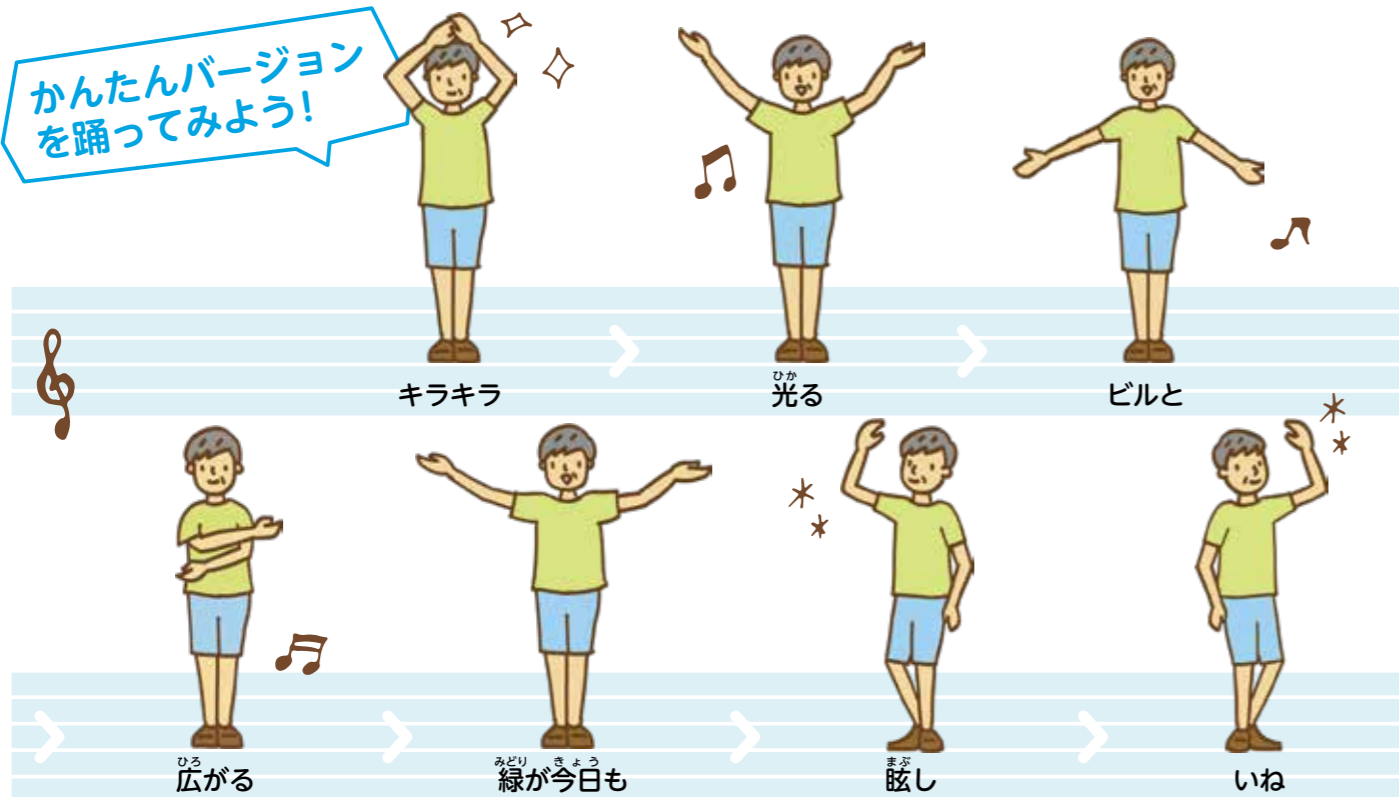

かんたんバージョン
を踊ってみよう!

座ったままでもOK かんたんバージョン動画

複雑な動きが難しい人は、座ったまま踊ったり、リズムに合わせて手拍子で楽しめます。

かんたんバージョン動画

広がる緑が今日も眩しいね

コラボ動画を募集中

えび〜にゃ公式Instagramのリールから動画を選択して、EBINAダンスと一緒に踊ってみませんか。えび〜にゃの隣で踊った動画を、Instagramでハッシュタグ「#EBINAダンス踊ってみた」を付けて投稿してください。撮影方法などの詳細は、えび〜にゃ公式Instagramをご覧ください。市制施行50周年をEBINAダンスと一緒に盛り上げましょう。

えび〜にゃ公式Instagram

EBINAダンス プロモーション動画を公開中

海老名駅西口や史跡相模国分寺跡など、市内10カ所で撮影した動画には、海老名市の魅力がたっぷり詰まっています。多くの市民の方が元気いっぱい踊る様子をご覧ください。

EBINAダンスプロモーション動画

おうちで踊ろう！ EBINAダンス

問シティブロモーション課 ☎(235)4574

「海老名をダンスで盛り上げよう!!!」を合言葉に、平成30年に誕生した「EBINAダンス」。11月の市制施行50周年を市民の皆さんと一緒に盛り上げるため、EBINAダンスを広めてきました。みんなで踊ることが難しいコロナ禍の今こそ、おうちでEBINAダンスを踊りましょう。

海老名市親善交流大使
DA PUMPのKENZOさんが振り付けをプロデュース

EBINAダンスのサビパートをマスターしよう!

レベルに合わせた3つの動画

レベルに合わせた練習用動画を公開しています。説明付きのサビパート練習や見たまま踊れる鏡スローバージョン、フルダンスバージョンがあります。

レクチャー動画
案内ページ

鏡スローバージョン