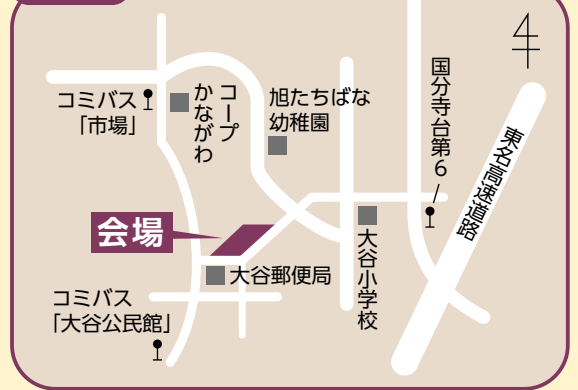

海老名市青空市出店者会

サツマイモの掘り取り

農政課 ☎(235)8539

掘り取ったサツマイモは廉価で販売します。
汚れてもよい服装で参加を。

☐10月17日(日)9時から(小雨決行)場大谷北4-2付近の畑(コミバス大谷・杉久保ルート「大谷公民館」下車、徒歩約3分)持手・長靴・スコップなど他サツマイモがなくなり次第終了。会場に駐車場はありません。徒歩または公共交通機関をご利用ください

会場図

世帯数と人口

〈令和3年9月1日現在〉