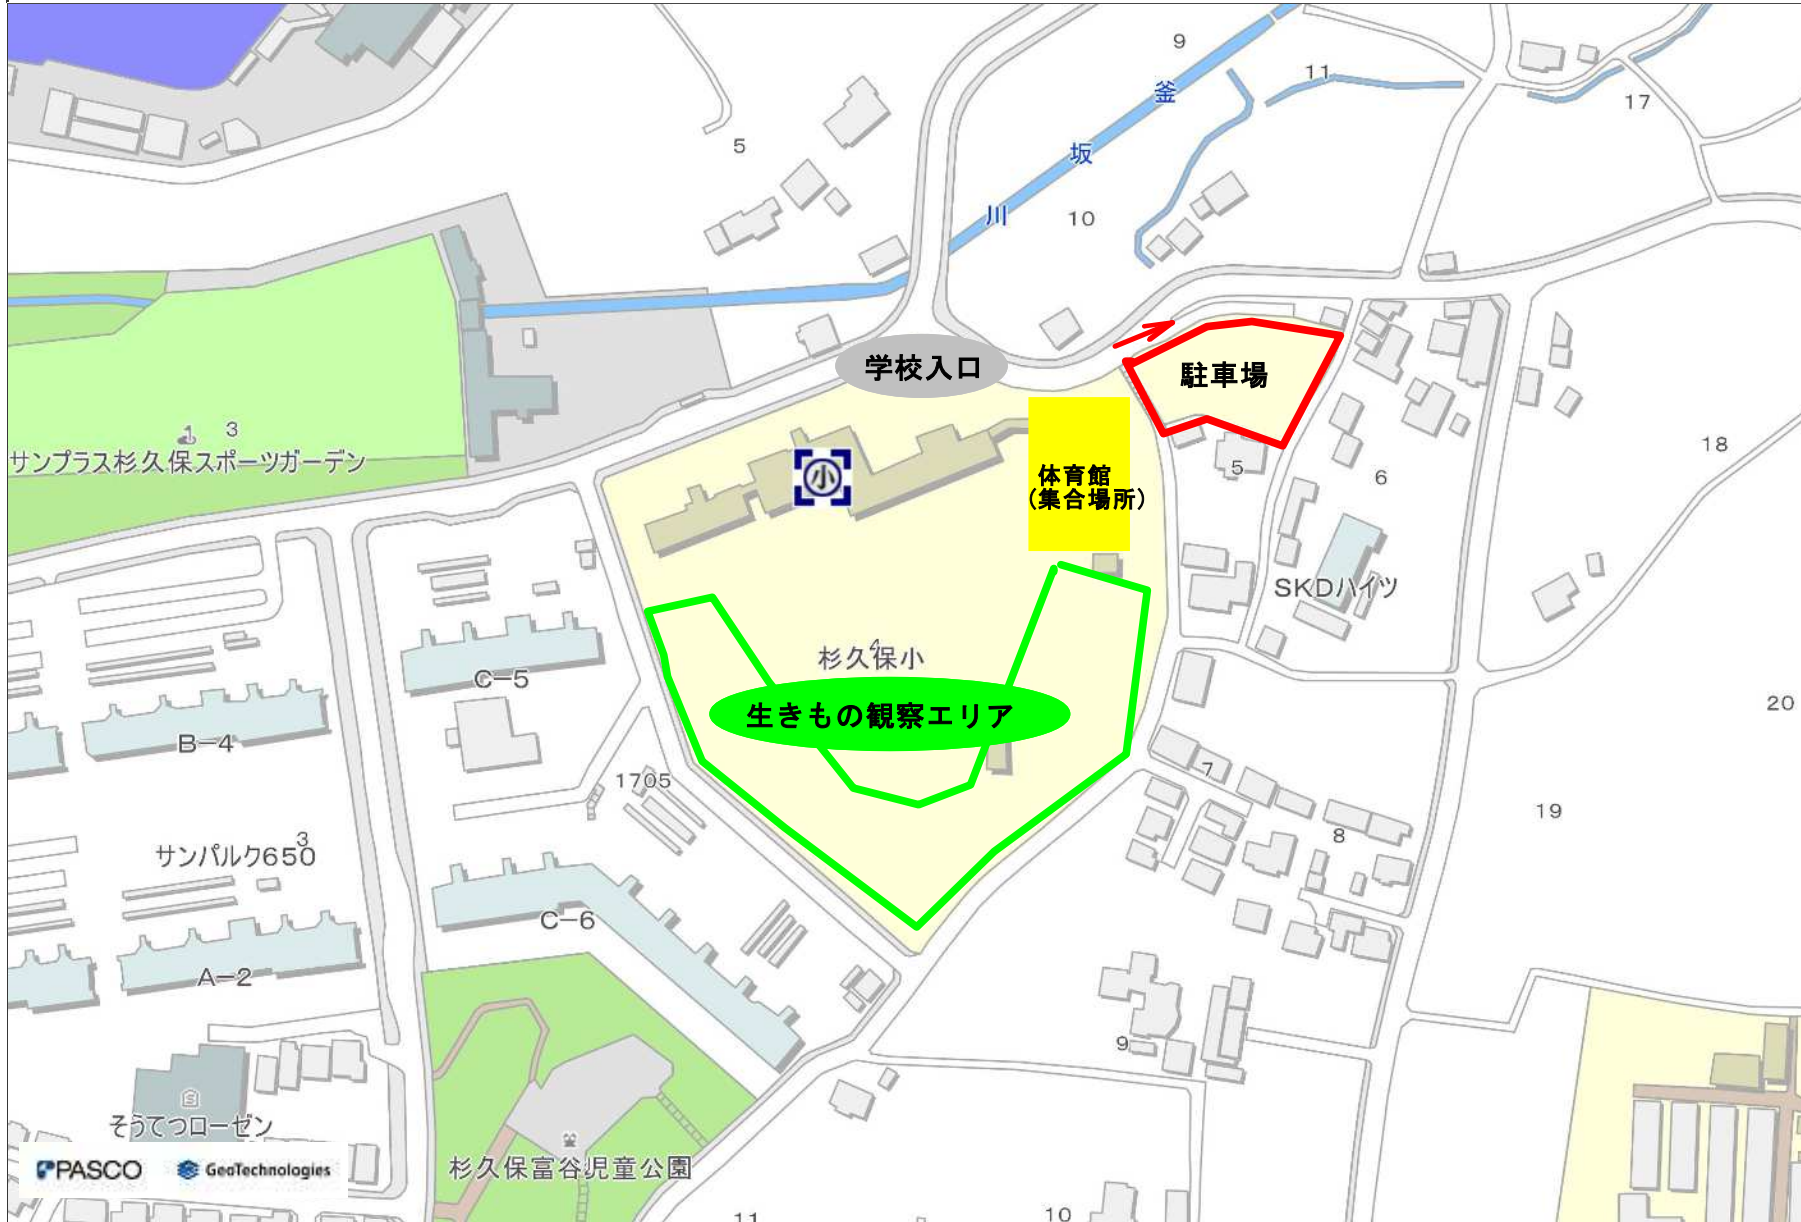

施設情報

中心地 | 海老名市杉久保北4丁目 付近

印刷日時:2026/04/22 11:38:06