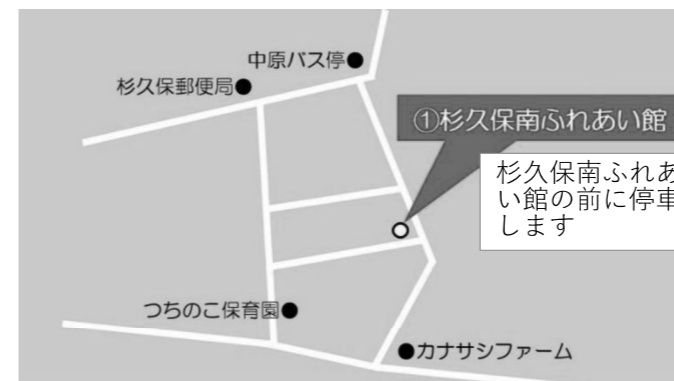

乗車時は新型コロナウイルス感染症対策にご協力を

- ・手指消毒・マスクの着用・自宅での検温にご協力ください。
- ・車内での会話は極力控えてください。
- ・車内は常時換気しています。

シャトルバス停留所 乗車場所が分かりにくい停留所を案内します。

北部公園体育館 行

■ 東柏ケ谷ルート「②さがみ野中央病院」

■ かしわ台駅ルート「①かしわ台駅バス折り返し所」

えびな市民活動センタービナレッジ 行

■ 海老名駅ルート「①海老名駅」

■ 市役所ルート「①市役所」

海老名運動公園総合体育館 行

■ 国分寺台ルート

「②国分寺台第8バス停付近」

「④ユタカトラベル」

「⑤農業高前バス停付近」

■ 杉久保ルート

「①杉久保南ふれあい館」