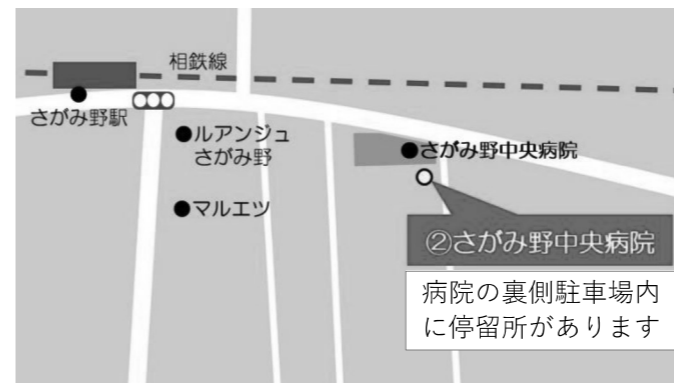

■ 杉久保ルート (マイクロバスの車両で運行します)

		1便	2便	3便	4便	5便	6便
①杉久保南ふれあい館	発	13:00	13:30	14:10	14:40	15:20	15:50
②南部大型防災備蓄倉庫	発	13:05	13:35	14:15	14:45	15:25	15:55
③サンパルク集会所	発	13:10	13:40	14:20	14:50	15:30	16:00
④杉久保コミュニティセンター	発	13:15	13:45	14:25	14:55	15:35	16:05
⑤社家コミュニティセンター	発	13:20	13:50	14:30	15:00	15:40	16:10
海老名運動公園総合体育館	着	13:30	14:00	14:40	15:10	15:50	16:20

■ 本郷ルート (路線バス(中型)の車両で運行します)

		1便	2便	3便	4便
①本郷コミュニティセンター	発	12:40	13:30	14:30	15:40
②本郷自治会館	発	12:50	13:40	14:40	15:50
③門沢橋コミュニティセンター	発	13:00	13:50	14:50	16:00
④中野自治会館	発	13:10	14:00	15:00	16:10
⑤社家駅	発	13:20	14:10	15:10	16:20
海老名運動公園総合体育館	着	13:30	14:20	15:20	16:30

乗車時は新型コロナウイルス感染症対策にご協力を

- ・手指消毒・マスクの着用・自宅での検温にご協力ください。
- ・車内での会話は極力控えてください。
- ・車内は常時換気しています。

シャトルバス停留所 乗車場所が分かりにくい停留所を案内します。

北部公園体育館 行

■ 東柏ケ谷ルート「②さがみ野中央病院」

■ かしわ台駅ルート「①かしわ台駅バス折り返し所」

えびな市民活動センタービナレッジ 行

■ 海老名駅ルート「①海老名駅」

■ 市役所ルート「①市役所」

海老名運動公園総合体育館 行

■ 国分寺台ルート

「②国分寺台第8バス停付近」

「④ユタカトラベル」

「⑤農業高前バス停付近」

■ 杉久保ルート

「①杉久保南ふれあい館」