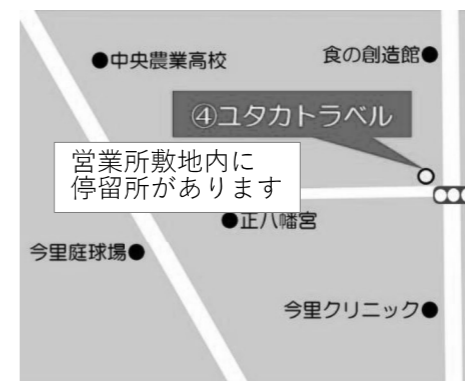

乗車時は新型コロナウイルス感染症対策にご協力を

- ・手指消毒・マスクの着用・自宅での検温にご協力ください。
- ・車内での会話は極力控えてください。
- ・車内は常時換気しています。

シャトルバス停留所 乗車場所が分かりにくい停留所を案内します。

北部公園体育館 行

■ 東柏ケ谷ルート「②さがみ野中央病院」

■ かしわ台駅ルート「①かしわ台駅バス折り返し所」

えびな市民活動センタービナレッジ 行

■ 海老名駅ルート「①海老名駅」

■ 市役所ルート「①市役所」

海老名運動公園総合体育館 行

■ 国分寺台ルート

「②国分寺台第8バス停付近」

「④ユタカトラベル」

「⑤農業高前バス停付近」

■ 杉久保ルート

「①杉久保南ふれあい館」