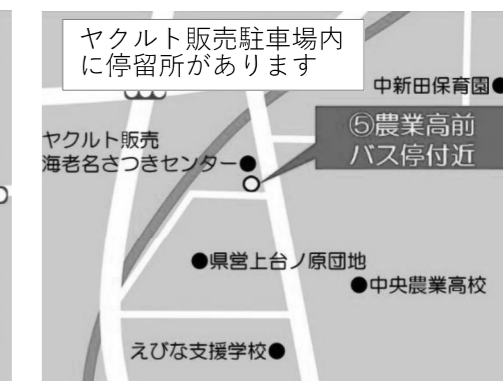

■ 本郷ルート (路線バス(中型)の車両で運行します)

		1便	2便	3便	4便
①本郷コミュニティセンター	発	12:40	13:30	14:30	15:40
②本郷自治会館	発	12:50	13:40	14:40	15:50
③門沢橋コミュニティセンター	発	13:00	13:50	14:50	16:00
④中野自治会館	発	13:10	14:00	15:00	16:10
⑤社家駅	発	13:20	14:10	15:10	16:20
海老名運動公園総合体育館	着	13:30	14:20	15:20	16:30

乗車時は新型コロナウイルス感染症対策にご協力を

- ・手指消毒・マスクの着用・自宅での検温にご協力ください。
- ・車内での会話は極力控えてください。
- ・車内は常時換気しています。

シャトルバス停留所 乗車場所が分かりにくい停留所を案内します。

北部公園体育館 行

■ 東柏ケ谷ルート「②さがみ野中央病院」

■ かしわ台駅ルート「①かしわ台駅バス折り返し所」

えびな市民活動センタービナレッジ 行

■ 海老名駅ルート「①海老名駅」

■ 市役所ルート「①市役所」

海老名運動公園総合体育館 行

■ 国分寺台ルート

「②国分寺台第8バス停付近」

「④ユタカトラベル」

「⑤農業高前バス停付近」

■ 杉久保ルート

「①杉久保南ふれあい館」

「②南部大型備蓄倉庫」「③サンパルク集会所」