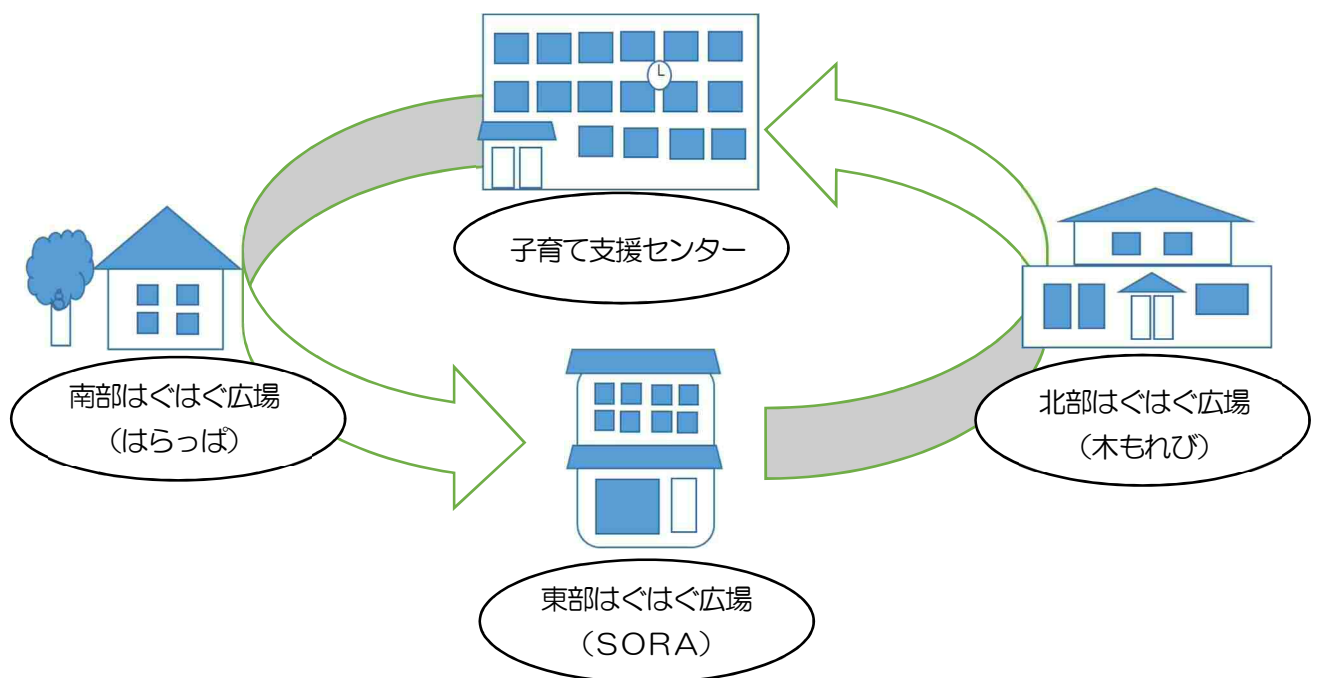

## 子育て支援センターで「はぐはぐ文庫リレー」を開始

市は、市内4カ所の子育て支援センターの一角にお薦め絵本のセットを置き、1カ月ごとに絵本を移動させ合う「はぐはぐ文庫リレー」を開始します。

これは、利用者からお薦め本の問い合わせがあることがきっかけで始めるもので、親子が「お気に入り」の1冊に出会うきっかけづくりがねらいです。

絵本は5冊1セットで、利用者は4カ月で20種類の本と出会えます。絵本はスタッフの推薦コメントを掲示した「押し本掲示板」とともに、各施設の専用コーナーに配置されます。

### 1 事業開始

11月13日(金)から

### 2 実施場所

- (1) 子育て支援センター
- (2) 地域版子育て支援センター「南部はぐはぐ広場 はらっぱ」
- (3)            "                               「東部はぐはぐ広場 SORA」
- (4)            "                               「北部はぐはぐ広場 木もれび」

### 3 巡回方法

毎月1回、子育て支援センターの職員が施設を巡回する際に、絵本セットを次の施設に移動させます。1巡したら、新たな絵本セットを準備し、巡回させます。

◎この件に関する問い合わせ

海老名市保健福祉部子育て相談課 電話046・233・6161