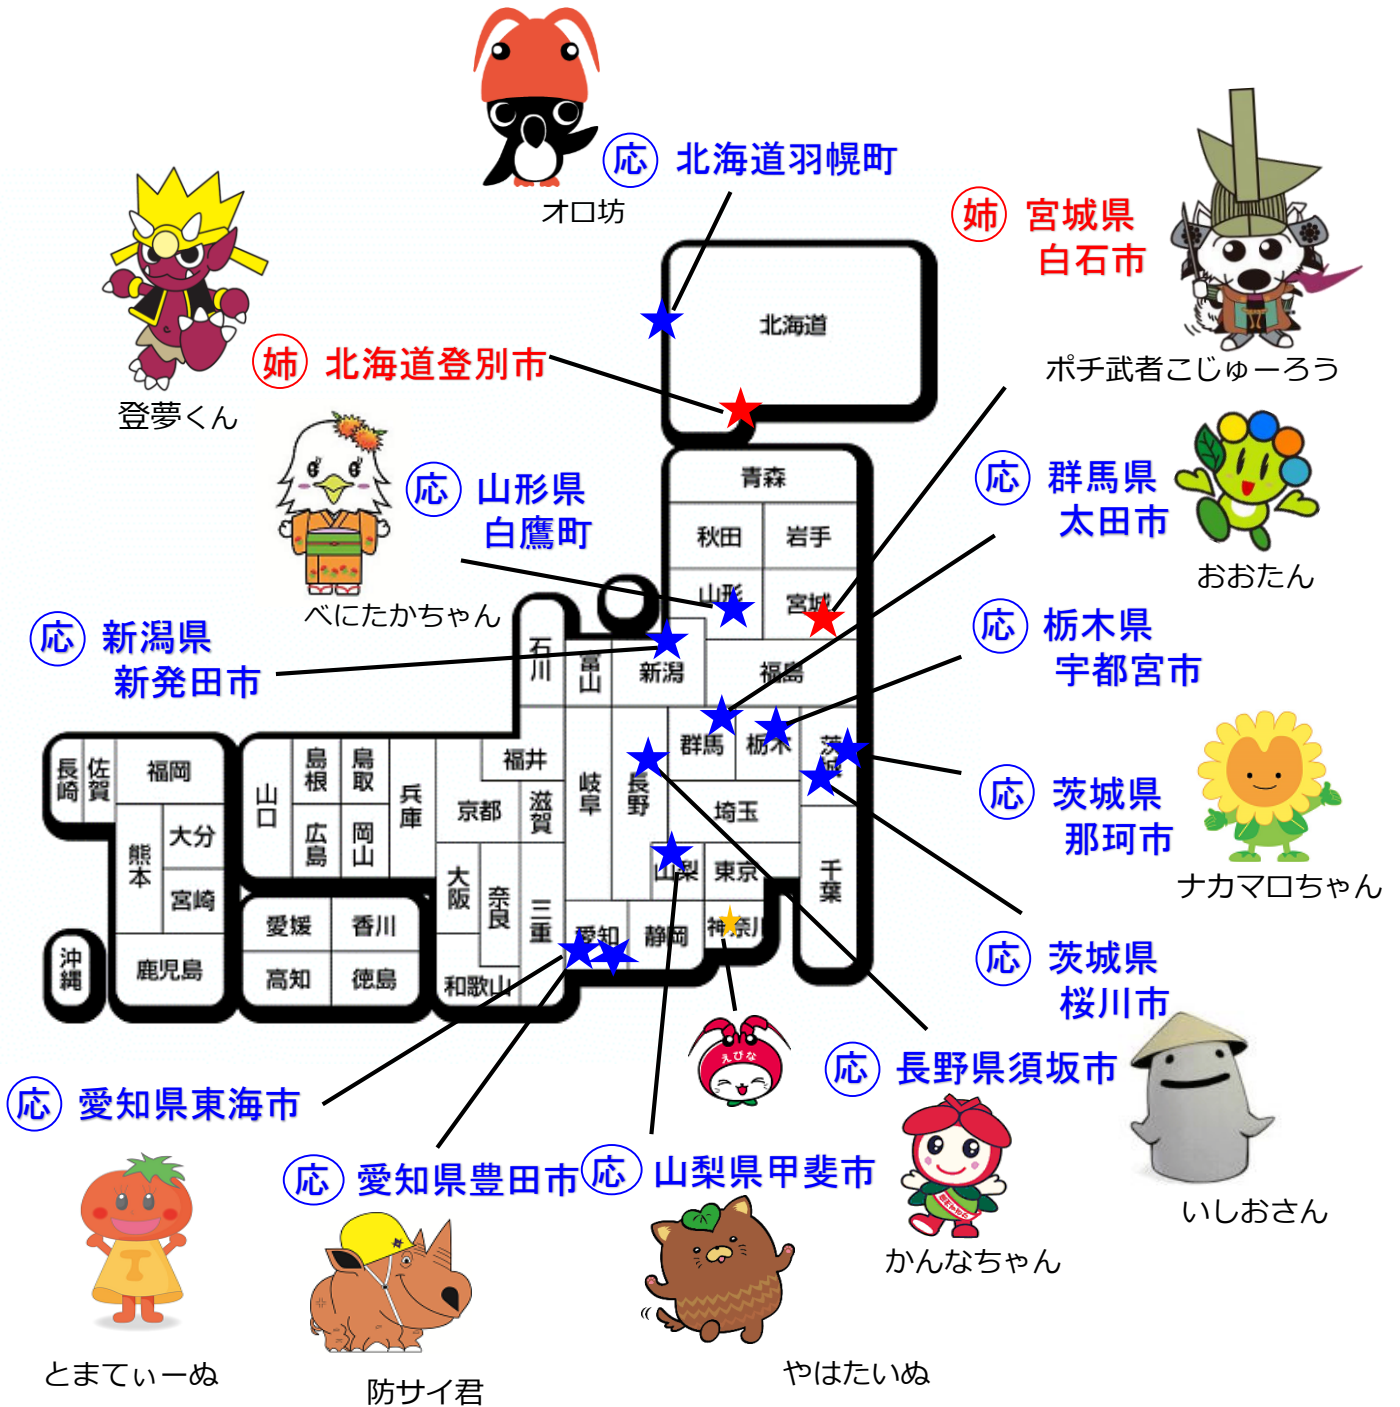

姉妹都市物産出張販売

海老名市内のイベントに出店中！！

場所や日時等は、会員会報誌やホームページ等でお知らせいたします！

都市間交流 MAP

姉 姉妹都市

応 相互応援協定都市

【災害時における相互応援に関する協定を締結した都市】

大規模災害の発生に備え、迅速かつ円滑な応急措置を目的に、食料・飲料水・資機材・車両の提供・職員派遣などを行う、相互応援を取り決めた都市。