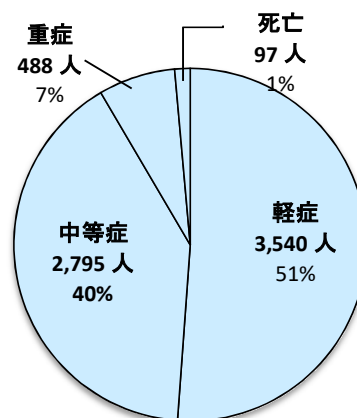

平成31年/令和元年中 搬送状況

【救助】

項目	平成31年/令和元年中	平成30年中	平成29年中	平成28年中	平成27年中
救助出動件数	102件	73件	64件	83件	64件