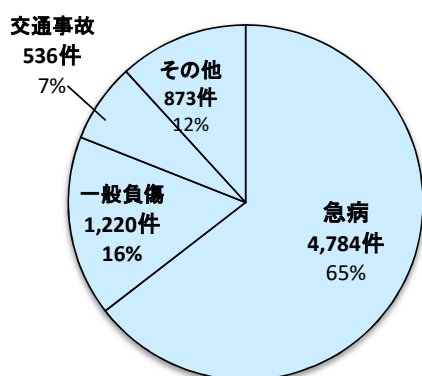

平成31年/令和元年中における災害件数(速報値)

【火災】

項目	平成31年/令和元年中	平成30年中	平成29年中	平成28年中	平成27年中	
火災件数	23件	21件	34件	22件	32件	
火災種別	建物火災	18件	10件	16件	12件	19件
	車両火災	0件	4件	6件	3件	4件
	その他の火災 (枯草等)	4件	6件	12件	7件	9件
	林野火災	1件	1件	0件	0件	0件

【救急】

項目	平成31年/令和元年中	平成30年中	平成29年中	平成28年中	平成27年中
救急出動件数	7,413	7,294件	6,826件	6,983件	6,575件
本署(2隊)	3,910	3,863件	3,561件	3,568件	3,445件
北分署(1隊)	2,130	2,176件	2,003件	2,161件	1,909件
南分署(1隊)	1,373	1,255件	1,262件	1,254件	1,221件

【PA連携】(消防支援・ドクターヘリ支援含む)

項目	平成31年/令和元年中	平成30年中	平成29年中	平成28年中	平成27年中
出動件数	459件	497件	483件	502件	406件

平成31年/令和元年中 出動状況