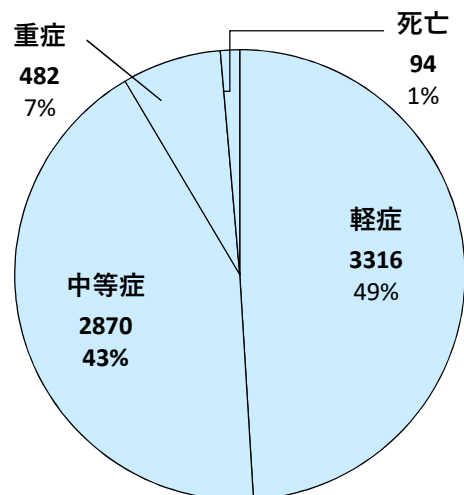

平成30年中 搬送状況

【救助】

項目	平成30年中	平成29年中	平成28年中	平成27年中
救助出動件数	110件	64件	83件	64件