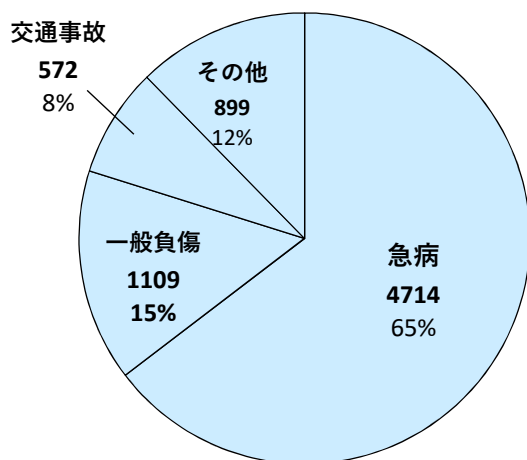

平成30年中における災害件数(速報値)

【火災】

項目		平成30年中	平成29年中	平成28年中	平成27年中
火災件数		21件	34件	22件	32件
火災種別	建物火災	10件	16件	12件	19件
	車両火災	4件	6件	3件	4件
	その他の火災(枯草等)	6件	12件	7件	9件
	林野火災	1件	0件	0件	0件

【救急】

項目	平成30年中	平成29年中	平成28年中	平成27年中
救急出動件数	7,294件	6,826件	6,983件	6,575件
本署(2隊)	3,863件	3,561件	3,568件	3,445件
北分署(1隊)	2,176件	2,003件	2,161件	1,909件
南分署(1隊)	1,255件	1,262件	1,254件	1,221件

【PA連携】(消防支援・ドクターヘリ支援含む)

項目	平成30年中	平成29年中	平成28年中	平成27年中
出動件数	497件	483件	502件	406件

平成30年中 出動状況