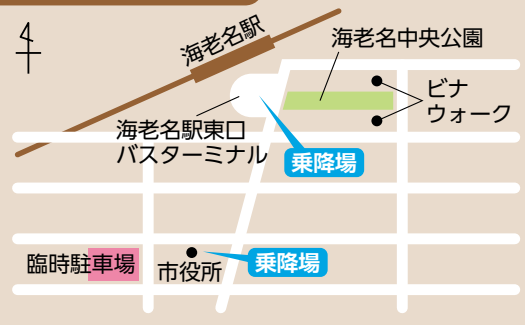

交通制限などのお知らせ

⚠️ 9時30分～20時 交通制限をします

運動公園周辺は、(仮称)市道53号線バイパスから社家駅方面へ凶面➡のとおりに南下一方通行の交通制限をします。また制限区域➡は、居住者を除き車両の進入はできません。(居住者に限り➡方向への進入可)

会場までのアクセス

会場には来場者用の駐車場がありません！ 公共交通機関や無料シャトルバス、臨時駐車場をご利用ください

- 小田急小田原線・JR相模線「厚木駅」より徒歩15分
- JR相模線「社家駅」より徒歩15分
- 無料シャトルバスを運行

海老名駅と市役所からシャトルバスを運行します。バスは下記運行時間内におおむね5分～10分間隔で、随時運行します。

- 【海老名駅東口バスターミナル0番】
- 海老名駅→運動公園 9時30分～17時
 - 運動公園→海老名駅 10時～17時

- 【市役所】
- 市役所→運動公園 9時30分～17時
 - 運動公園→市役所 10時～17時

- 【花火打ち上げ後】
- 運動公園→市役所→海老名駅 18時～19時45分ごろ

シャトルバス発着場所

※花火前後の時間は大変混み合います。利用者が多い場合、乗車できない場合もありますのでご了承ください。
※道路状況により、バスが遅れることがあります。混雑時はお待ちいただくことがあります。
※途中下車はできません。

● 臨時駐車場のご利用を

市役所・中新田小学校・社家小学校に臨時駐車場を設けます。
(市役所からはシャトルバス、小学校からは徒歩でお越しください)