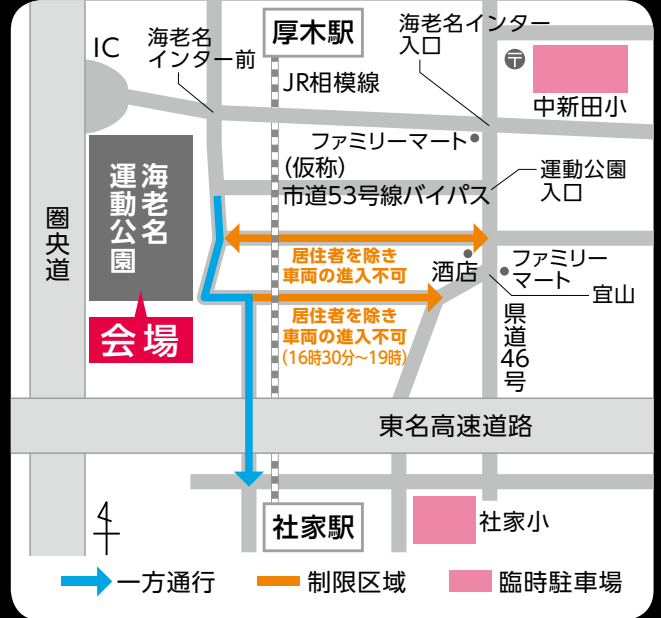

交通制限などのお知らせ

⚠️ 9時30分～20時 交通制限をします

運動公園周辺は、(仮称)市道53号線バイパスから社家駅方面へ凶面➡のとおりに南下一方通行の交通制限をします。また制限区域➡は、居住者を除き車両の進入はできません。(居住者に限り➡方向への進入可)

会場までのアクセス

会場には来場者用の駐車場がありません！ 公共交通機関や無料シャトルバス、臨時駐車場をご利用ください

- 小田急小田原線・JR相模線「厚木駅」より徒歩15分
- JR相模線「社家駅」より徒歩15分
- 無料シャトルバスを運行

海老名駅と市役所からシャトルバスを運行します。バスは下記運行時間内におおむね5分～10分間隔で、随時運行します。

- 【海老名駅東口バスターミナル0番】
- 海老名駅→運動公園 9時30分～17時
 - 運動公園→海老名駅 10時～17時

- 【市役所】
- 市役所→運動公園 9時30分～17時
 - 運動公園→市役所 10時～17時

- 【花火打ち上げ後】
- 運動公園→市役所→海老名駅 18時～19時45分ごろ

シャトルバス発着場所

※花火前後の時間は大変混み合います。利用者が多い場合、乗車できない場合もありますのでご了承ください。
※道路状況により、バスが遅れることがあります。混雑時はお待ちいただくことがあります。
※途中下車はできません。

● 臨時駐車場のご利用を

市役所・中新田小学校・社家小学校に臨時駐車場を設けます。
(市役所からはシャトルバス、小学校からは徒歩でお越しください)