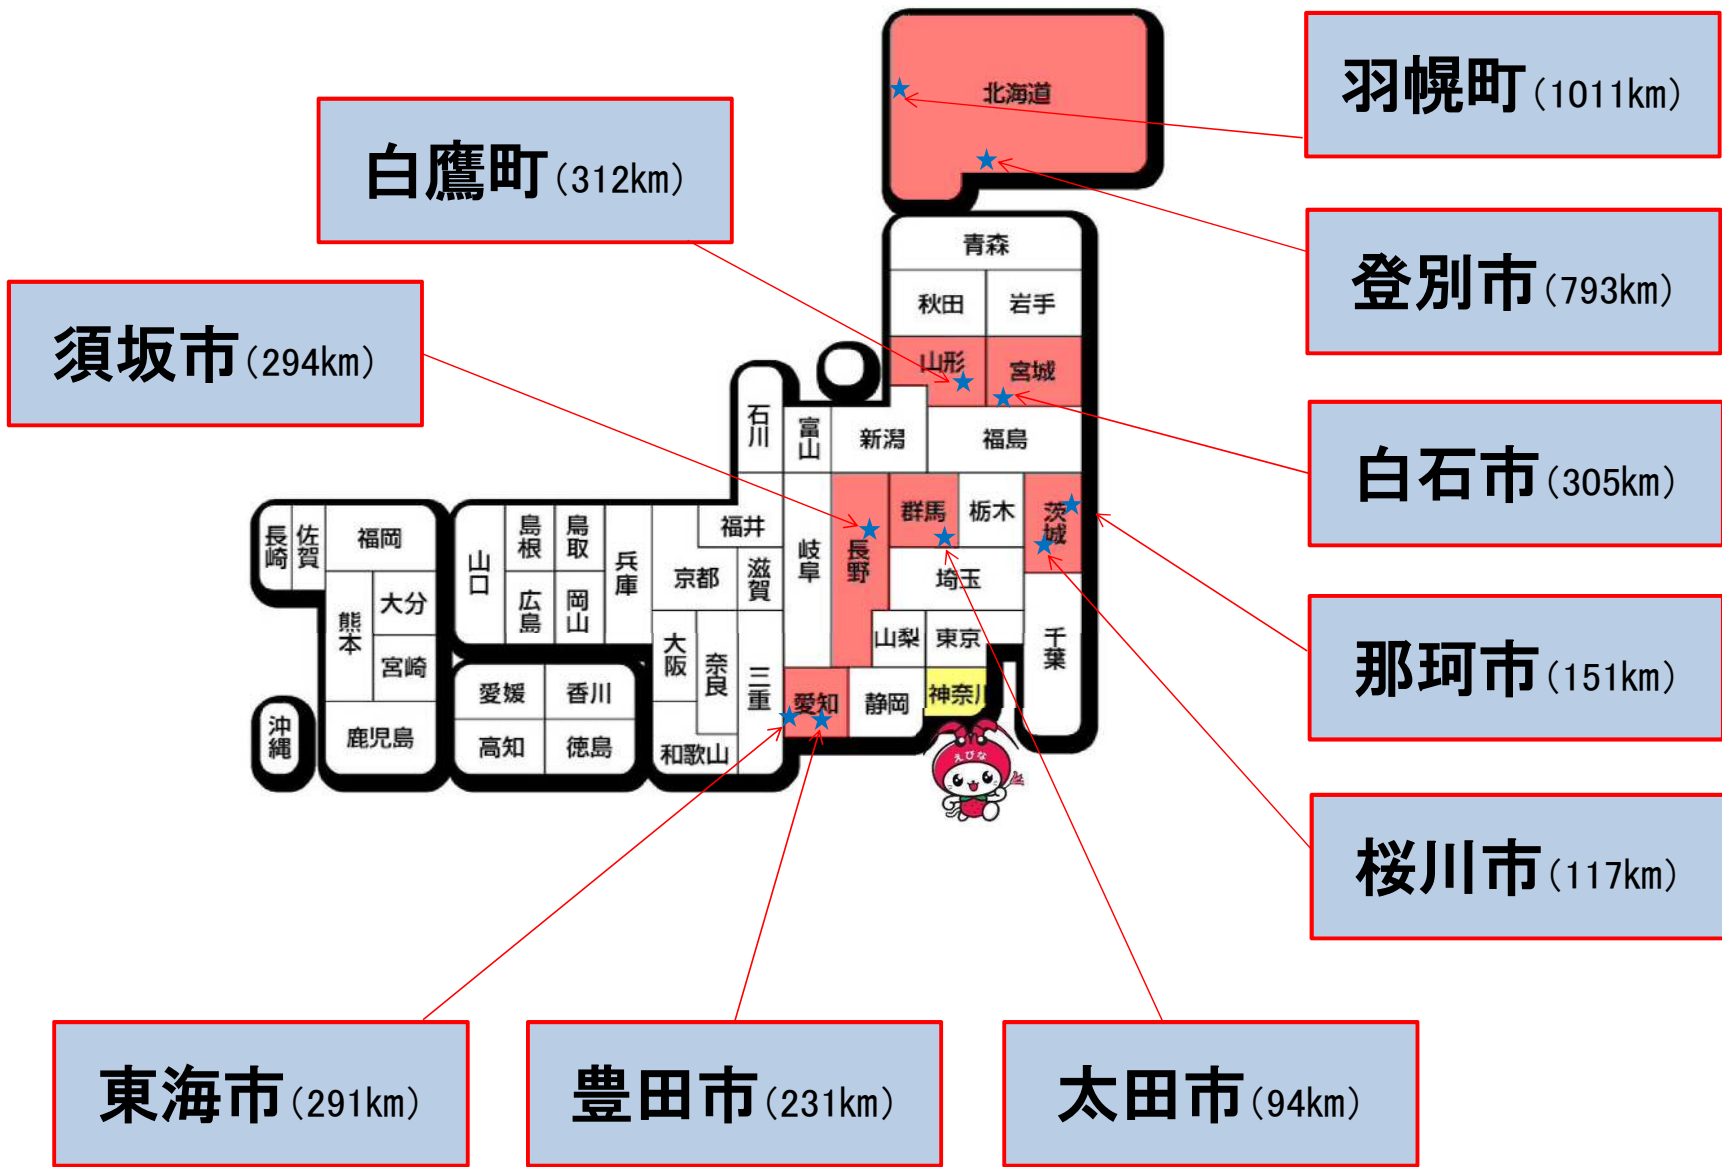

災害時における相互応援協定締結先

※ () 内の記載は、海老名市からの距離