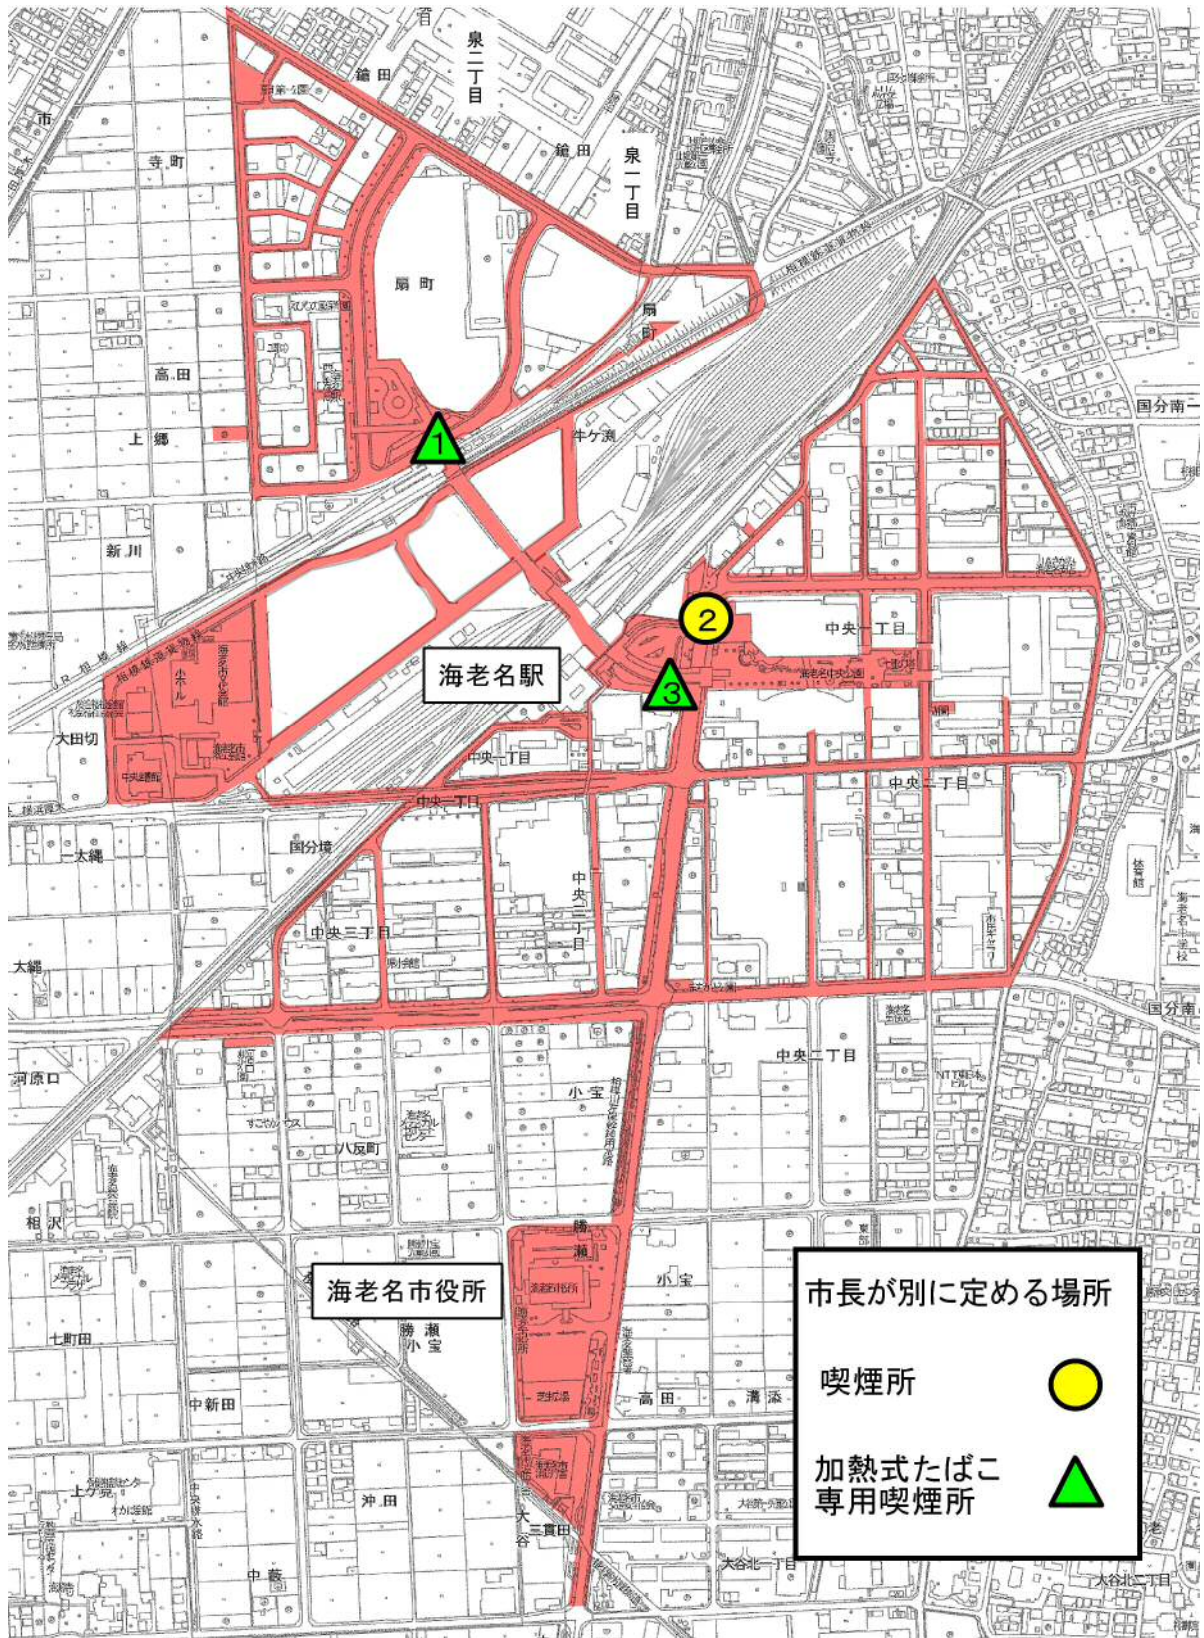

# 海老名駅 路上喫煙禁止地区

市長が別に定める場所

喫煙所 

加熱式たばこ専用喫煙所 

1 海老名駅西口喫煙所  
(加熱式たばこ専用喫煙所)

2 海老名駅東口農産物直売所前  
喫煙所

3 海老名駅東口交番前喫煙所  
(加熱式たばこ専用喫煙所)