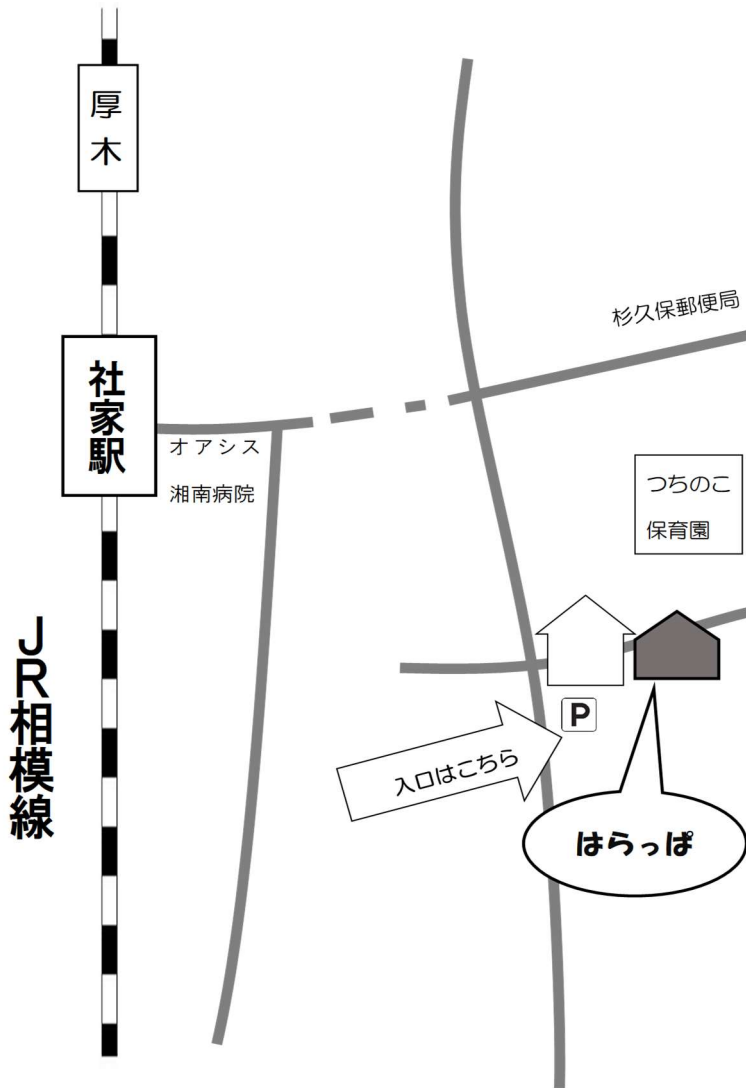

### ✿9日(木)…ベビーマッサージ 川嶋元子助産師 (10:30~11:30)

- ・対象 : 2~9か月のお子さん (目安 : 首すわり~歩行前くらい)
- ・電話予約 : 3/26(木) 9:30~ 先着5組
- ・持ち物 : バスタオル等1枚 フェイスタオル2枚  
マッサージオイル (お持ちの方)

あそびに来てね♪

### ✿22日(水)…クラフト部~おとなのぬりえ (10:30~11:30)

お子さんと離れて大人だけの時間でぬり絵を楽しみましょう♪

- ・電話予約 : 4/8(水) 9:30~ 先着5組

道に迷ったら  
遠慮なくお電話  
ください♪

社家駅、海老名市役所から  
それぞれ車で10分弱。

椿地蔵のバス停が徒歩3~5分。

入口入って 右奥5台分が  
駐車スペースです。  
(出入り口に小さい表示あります。)  
出入りの際は十分お気を付け下さいね。