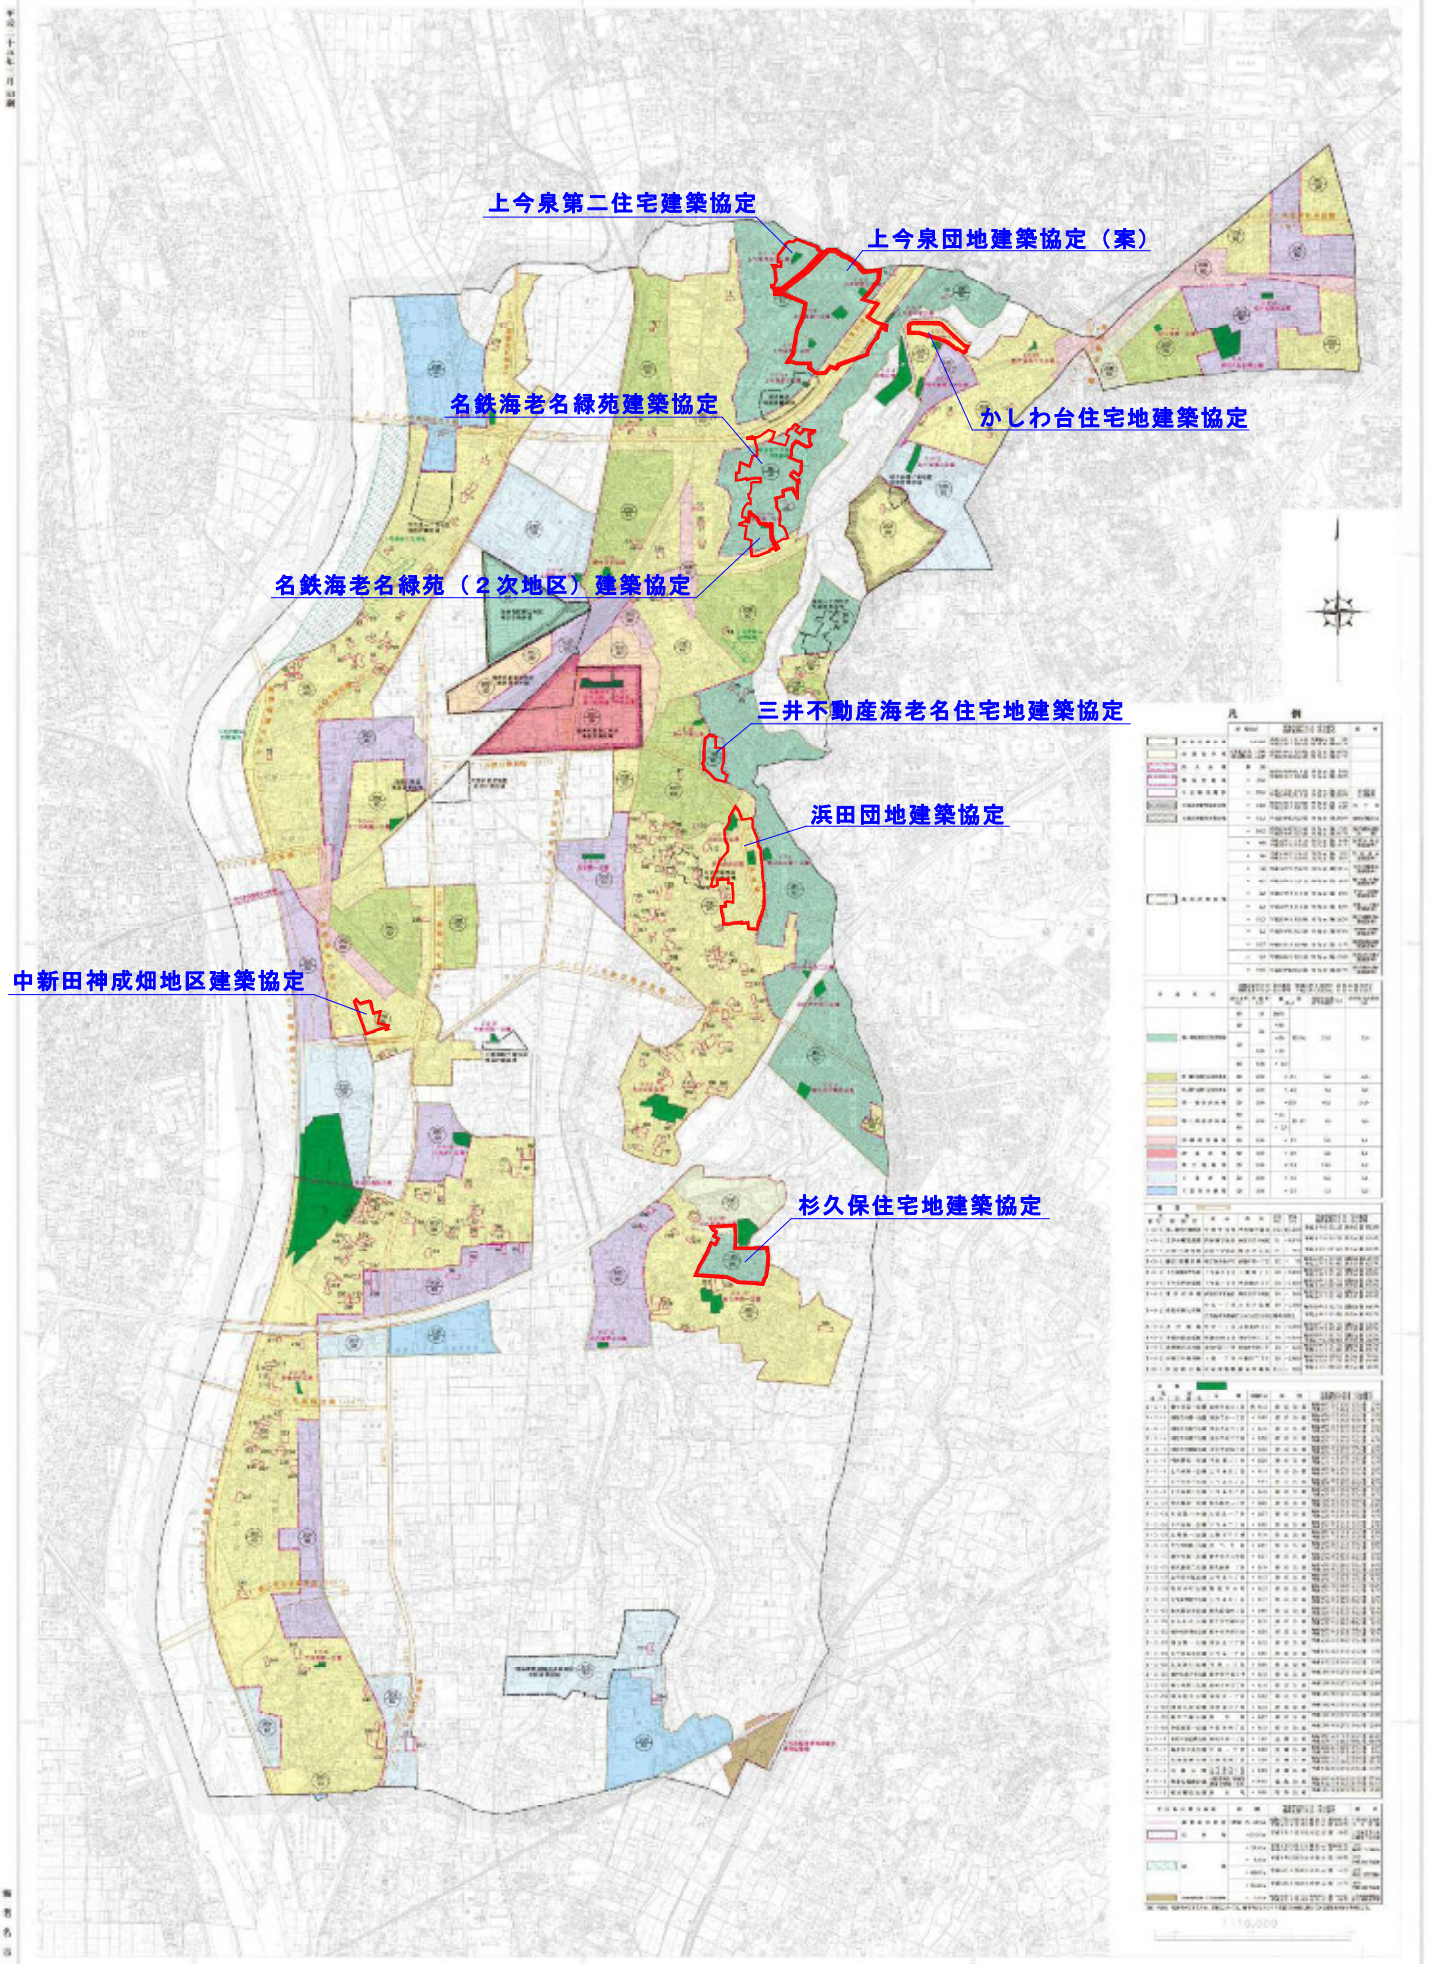

海老名市 建築協定区域位置図

1:10,000 縮尺

縮尺