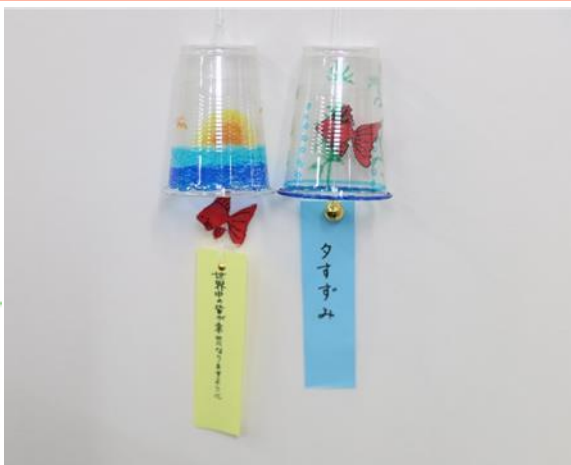

7月

つくってあそぼう

さくひん
作品

金魚のふういん

つか とうぐ
使う道具

*会場にあるよ

はさみ
ポンド
カッター
マジック
目打ち

じかん
時間

- ※ 未就学児も保護者同伴で参加できますが、小学生が多い場合は、ご遠慮いただくこともあります。
- ※ 参加の際はうわばきと作品を入れる袋を持参してください。
- ※ 中止の際は海老名市ホームページでお知らせします。
- ※ マスクの着用は、個人の判断となります。