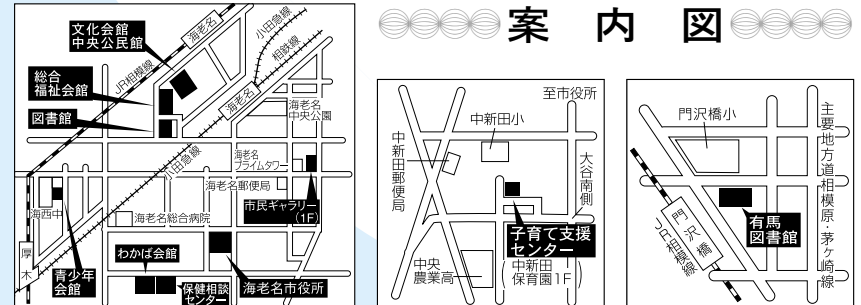

☎(238)4646

●自動車文庫●

Table with columns: 巡回場所, 巡回日(曜日), 時 間. Lists book exchange locations and times.

※読みたい本を探している本が自動車文庫の棚にないときはリクエストを。雨のときは中止になります。

●催し●

Table with columns: 巡回おはなし会, 定例おはなし会, おはなしひろば. Lists story time events.

◎参加希望者は直接会場へ。

お知らせページ

1月の日程

市の窓口 休みの日

Calendar table showing office closure days for various city departments from Dec 1 to Jan 31.

案内図

ますます快調・すくすくサロン

Table with columns: 移動サロン, すくすく講座, すくすくサロン, 市立保育園園庭開放. Details various community activities.

子育て支援センター

☎(233)6161

木のはなが北風に吹かれてはらはらと落ちる中、子育て支援センターは3回目の冬を迎えました。今回は、毎週火・木曜日午前中...

親子同士がコミュニケーション作り

安全悩み、ストレスの解消に一役買っています。サンデー出会い、そのまま意気投合して友達になったというお母さん方も多いようです。

相談あない

Table with columns: 相談名, こん な と き, 日 時・場 所. Lists various consultation services.