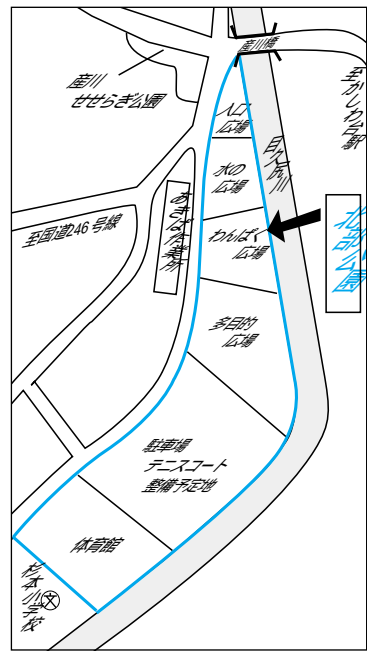

北部公園体育館競才オープン

1階 屋内プール25メートル5コース 2階 バスケット2面の体育室

平成10年度から建設を進めていた北部公園体育館が完成し、9月4日(月)に利用開始となります。なお、前日(3日)には、同体育館でオープンイベントとして、海老名市中学校新人バレーボール大会や屋内プールの無料開放を行いますのでふるってご参加ください。

●オープンイベント 3日にプール開放

9月3日(日)は、同体育館でオープンイベントが行われます。体育室で海老名市中学校新

●施設利用方法

◎体育室利用

▽海老名運動公園総合体育館同様、北部公園体育館の体育室

利用は、
①午前9時～正午
②午後1時～3時
③午後3時～5時
④午後6時～9時
の4区分で行います。
▽団体使用の場合、同室を2分の1面または全面での利用となります。使用料は2分の1面で1時間700円、全面で1時間1400円となっています。また、個人使用(卓球・バドミントン等)は前記の区分で大人200円、小学生100円となっています。
▽当体育室は、団体使用日と個人使用日を設定します。

北部地区のスポーツ拠点

全体整備・来春完成の予定

市北部地区のスポーツ拠点として北部公園内(上今泉六丁目14番1号・杉本小学校北側)に建設された北部公園体育館は、鉄筋コンクリート造(一部鉄骨造)で地上3階建。延床面積4705平方メートル。建設費は23億円です。
1階は、屋内プール施設として25メートル5コース(うち3コース可動床、水深0.7メートル・0.9メートル・幼児用プール・ジャグジー・更衣室など。また、トレーニング室215平方メートル、多目的室、管理事務所、備蓄倉庫などが設置されています。
2階は、バスケットボール2面がとれる広さの体育室で、バレーボール、バドミントン、卓球、フットサルなどの競技もできます。また、250席の観覧席(3階部分)も設置されています。
なお、北部公園の体育館は完成しましたが、公園整備は引き続き今年度も行い、テニスコート3面(砂入り人工芝、親水広場工事など)を実施。全体整備の完成を平成13年3月に予定しています。しばらくの間、利用者みなさんにはご迷惑をおかけします。なお、駐車場も工事中のため、車での来園はご遠慮ください。