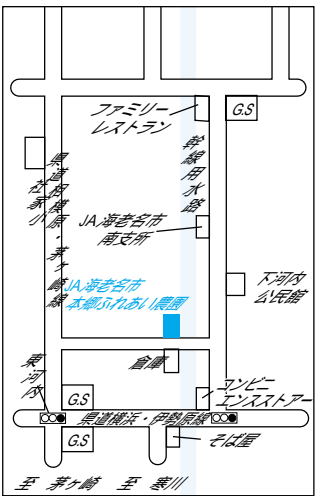

有馬図書館定例映画会

▽日時 8月11日(土) 午前10時30分～11時 ▽会場 有馬図書館多目的室 ▽上映映画 「竹取物語―かぐやひめ―」 ▽対象 幼児以上 ▽参加方法 直接会場へ。

展示「夏の風物誌」

▽展示期間 8月30日(木)まで ▽場所 有馬図書館展示コーナー。
▽有馬図書館(☎238・464)。

水中ウォーキング教室

水中での歩行と体操で体力・健康の保持・増進しませんか。
▽日時 9月7・14・21日の金曜日 午前10時～正午(初日は9時30分集合) ▽対象 市内在住・在勤の健康で3回とも参加できる方 ▽募集人数 40人(申し込み多数の場合は抽選)

交通安全・防犯の標語募集

第20回海老名市交通安全・防犯市民のつどい実行委員会では、交通安全、防犯に関する標語を募集します。

ありま愛郷まつり開催

シルバー人材センター休業日

(社)海老名市シルバー人材センターは、事務所がある、えびな市民活動サポートセンターの電気設備保守点検および害虫駆除実施のため、8月11日(土)～15日(水)は休業します。
同センター(☎292・030)。

掲示板

第3回相模線沿線魅力アップ写真コンクール

相模線沿線魅力アップ推進会議では、第3回写真コンクールを実施します。
▽テーマ JR相模線沿線の魅力 ▽撮影対象場所 相模原センターは、事務所がある、えびな市民活動サポートセンターの電気設備保守点検および害虫駆除実施のため、8月11日(土)～15日(水)は休業します。
同センター(☎292・030)。

ライトホーム1日体験入所

視覚障害者に、生活訓練サービスを提供している七沢ライトホームでは、次のとおり1日体験入所を行います。
▽日時 9月1日(土) 午前10時15分～午後3時45分 ▽場所 七沢ライトホーム(厚木市)

夏休み「おもろい科学体験」参加者を募集

▽日時 8月24日(金)午後1時～4時 ▽場所 神奈川県産奈川県畜産研究所(本郷3750、神奈川バスで海老名駅から長後駅西口行で畜産研究所下車) ▽内容 いろいろな種類や大きさの豚を観察し、豚についての知識を学びます ▽対象 小学4～6年生20人。
申 8月15日(水)までに電話受付、同研究所(☎238・4056)へ。※8月16日(木)に抽選結果連絡。

かながわサイエンスサマー「スタ入門教室」

▽日時 8月22日(水)午前9時30分～11時30分 ▽会場 神奈川県畜産研究所(本郷3750、神奈川バスで海老名駅から長後駅西口行で畜産研究所下車) ▽内容 いろいろな種類や大きさの豚を観察し、豚についての知識を学びます ▽対象 小学4～6年生20人。
申 8月15日(水)までに電話受付、同研究所(☎238・4056)へ。※8月16日(木)に抽選結果連絡。

本郷ふれあい農園 利用者を募集中

J A海老名市が本郷地区にふれあい農園(73区画)を開設しました。7月末現在、空きがありますので利用者を再募集します(先着順)。
▽対象 市内在住・在勤の方 ▽区画面積 25平方メートル ▽利用期間 22カ月(9月～15年6月) ▽利用料金 1万3700円(利用期間の合計金額)。
申 J A海老名市グリーンセンターに印鑑と利用料金を持参してください。※受付時間 午前9時～午後5時。
同センター(☎234・008)。

市民サークル案内

- ●陶愛会員 にぎやかに陶芸を楽しんでいます。若い方歓迎。第1・第2金曜日午前9時30分～午後1時30分、中新田コミセンで ▽連絡先 長瀬(☎232・8880)。
- ●海老名クラブ(還暦軟式野球)会員 太陽の下で汗を……。毎木曜・土曜・日曜日(週末は試合です)上郷グラウンドで、会費あり(市内在住55歳以上の方) ▽連絡先 長谷川(☎232・5693)。
- ●海老名セニア民謡会員 60歳以上の愛好者の会です。毎金曜日午前10時～正午、総合福祉会館ほかで、会費あり ▽連絡先 森山(☎231・3252)。
- ●厚木少年少女合唱団員 小学2年～高校1年生のお友達と楽しく一緒に歌いませんか。毎日曜日午前9時～正午、ヤングコミュニティセンター(厚木市図書館内)で、会費あり ▽連絡先 守田(☎231・1995)。
- ●3B体操 女性会員 音楽にのせてストレッチからダンスまで用具を使っています。毎金曜日午後7時～9時、国分寺台文化センターなどで、30～70歳の女性、会費あり ▽連絡先 松尾(☎233・4628)。
- ●カラオケ愛好会「ひばり会」演歌の好きな方、初心者歓迎。第1・第3木曜日午後2時～3時30分、柏ヶ谷コミセンで ▽連絡先 加藤(☎231・6327)。

第4回海老名原爆展

▽日時 8月6日(月)～10日(金) 午前9時～午後4時 ▽場所 市役所エントランスホール ▽展示 写真・パネル「原爆と人間」 ▽主催 海老名市原爆被災者の会・コブカナガワ海老名組合員委員会 ▽後援 市・教育委員会。
同 西村(☎231・0706)。

パソコン通信講習会

えびなパソコン通信の会主催の講習会です。
▽日時 9月5日～10月24日の毎水曜日 ▽午前組 10時～正午 ▽午後組 1時～3時 ▽会場 えびな市民活動サポートセンター ▽内容 インターネットの初歩からメール通信ができるまで ホームページの作り方ほか ▽人員 午前・午後各12組 ▽費用 参加費あり
申 往復はがきに住所・氏名・年齢・電話番号・希望クラスを記入し 243-0413 国分寺台1-20-11 折井久彦 まで。
同 折井(☎233・0041)。

ライトホーム1日体験入所

視覚障害者に、生活訓練サービスを提供している七沢ライトホームでは、次のとおり1日体験入所を行います。
▽日時 9月1日(土) 午前10時15分～午後3時45分 ▽場所 七沢ライトホーム(厚木市)

夏休み「おもろい科学体験」参加者を募集

▽日時 8月24日(金)午後1時～4時 ▽場所 神奈川県産奈川県畜産研究所(本郷3750、神奈川バスで海老名駅から長後駅西口行で畜産研究所下車) ▽内容 いろいろな種類や大きさの豚を観察し、豚についての知識を学びます ▽対象 小学4～6年生20人。
申 8月15日(水)までに電話受付、同研究所(☎238・4056)へ。※8月16日(木)に抽選結果連絡。

かながわサイエンスサマー「スタ入門教室」

▽日時 8月22日(水)午前9時30分～11時30分 ▽会場 神奈川県畜産研究所(本郷3750、神奈川バスで海老名駅から長後駅西口行で畜産研究所下車) ▽内容 いろいろな種類や大きさの豚を観察し、豚についての知識を学びます ▽対象 小学4～6年生20人。
申 8月15日(水)までに電話受付、同研究所(☎238・4056)へ。※8月16日(木)に抽選結果連絡。