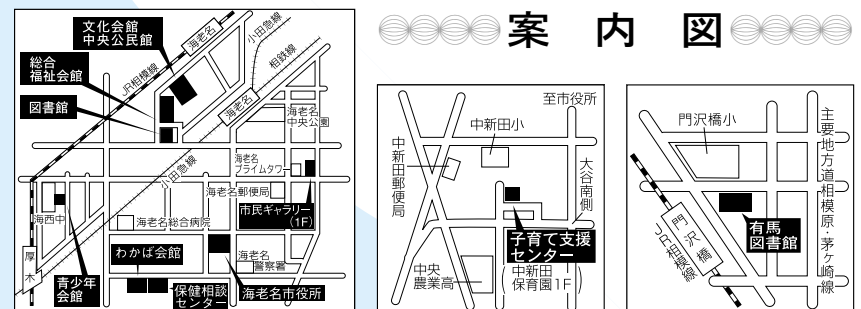

子育てシリーズ③

暑中お見舞い申し上げます。お出かけの機会が多くなりますが、汗かきのお子さんは衣服をまめに取り換えたり、水分の補給をしっかりと、さね、そして、車の中に置いておくことは絶対にしてはなりません。子育て支援センターでは、各地域にあるコミセンを順番に回って「移動サロン」を行ってまいります。1館1回のペースで、広い和室の部屋で母さんとおしゃべりしたり、お子さんの遊びを見守ったりしています。手遊びなども楽しんでいます。主任児童委員さんもお見舞い申し上げます。このサロンには、主任児童委員さんもお見舞い申し上げます。

お知らせページ

8月の日程

市の窓口 休みの日

市役所	1	2	3	4	5	6	7	8	9	10	11	12	13	14	15	16	17	18	19	20	21	22	23	24	25	26	27	28	29	30	31
市役所	水	木	金	土	日	月	火	水	木	金	土	日	月	火	水	木	金	土	日	月	火	水	木	金	土	日	月	火	水	木	金
文化会館																															
市民ギャラリー																															
中央公民館																															
海老名運動公園																															
北部公園																															
図書館																															
有馬図書館																															
総合福祉会館																															
わかば会館																															
青少年会館																															

※海老名運動公園テニスコートは×印の日も使用できます。

案内図

市民休暇施設

えびな 蓼科荘

涼しいっぱいの女神湖周辺 (撮影=広報まかどカメラマン 鈴木志武)

豊かな自然に囲まれた憩いの場。長野県北佐久郡立科町にある「えびな蓼科荘」は、白樺高原の豊かな自然を満喫できる市民休暇施設として、多くのみなさんに利用されています。「えびな蓼科荘」を利用する場合は、あらかじめ空室状況を確認して、直接市民活動課へ申し込んでください。電話での予約はできません(空室状況は問い合わせできます)。予約期間は、利用日3カ月前の同日(閉庁日に当たる場合はその翌日から、5日前(閉庁日に当たる場合はその前日)までです。平日の午前8時30分から午後5時の間受け付けていますので、宿泊料をご用意的うえ市民活動課で手続きをしてください。なお、空室状況は海老名市ホームページ(アドレスは1面題字右側を参照)でも確認できます。