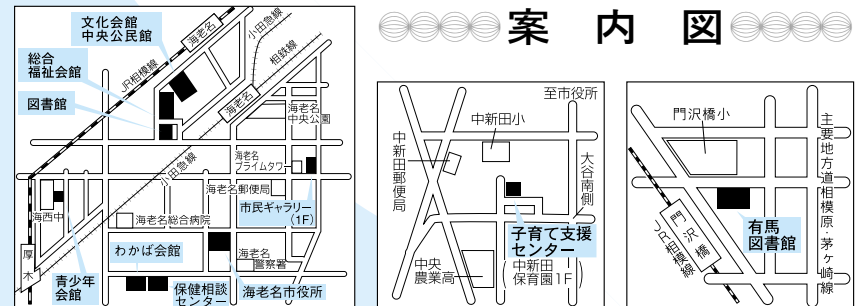

<催し>

催し物名	日・会場	時間・対象
母と子の おはなしひろば	10日(金) 図書館・有馬図書館	①午前10時30分～50分 ②午後3時30分～50分 (3歳児以上)
定例おはなし会	8・15・22・29日(水)	午後3時30分～4時 (幼稚園・保育園年中以上)
有馬図書館 「こころのひろば」	11日(土)	午前10時30分～11時 (幼児以上)
野口公園 「こころのひろば」	1月16日(日)	午前10時30分～11時 (幼児以上)
馬場町 「こころのひろば」	12月20日(金)	午前9時から電話または直接有馬図書館へ

お知らせページ

1月の日程

市の窓口 休みの日

×印が休みの日です

市 役 所	1	2	3	4	5	6	7	8	9	10	11	12	13	14	15	16	17	18	19	20	21	22	23	24	25	26	27	28	29	30	31		
文 化 会 館	×	×	×	×	×	×	×	×	×	×	×	×	×	×	×	×	×	×	×	×	×	×	×	×	×	×	×	×	×	×	×	×	×
市 民 館	×	×	×	×	×	×	×	×	×	×	×	×	×	×	×	×	×	×	×	×	×	×	×	×	×	×	×	×	×	×	×	×	×
市 民 館	×	×	×	×	×	×	×	×	×	×	×	×	×	×	×	×	×	×	×	×	×	×	×	×	×	×	×	×	×	×	×	×	×
中 央 公 民 館	×	×	×	×	×	×	×	×	×	×	×	×	×	×	×	×	×	×	×	×	×	×	×	×	×	×	×	×	×	×	×	×	×
海 老 名 運 動 公 園	×	×	×	×	×	×	×	×	×	×	×	×	×	×	×	×	×	×	×	×	×	×	×	×	×	×	×	×	×	×	×	×	×
北 部 公 園	×	×	×	×	×	×	×	×	×	×	×	×	×	×	×	×	×	×	×	×	×	×	×	×	×	×	×	×	×	×	×	×	×
図 書 館	×	×	×	×	×	×	×	×	×	×	×	×	×	×	×	×	×	×	×	×	×	×	×	×	×	×	×	×	×	×	×	×	×
有 馬 図 書 館	×	×	×	×	×	×	×	×	×	×	×	×	×	×	×	×	×	×	×	×	×	×	×	×	×	×	×	×	×	×	×	×	×
総 合 福 祉 会 館	×	×	×	×	×	×	×	×	×	×	×	×	×	×	×	×	×	×	×	×	×	×	×	×	×	×	×	×	×	×	×	×	×
わ か ば 会 館	×	×	×	×	×	×	×	×	×	×	×	×	×	×	×	×	×	×	×	×	×	×	×	×	×	×	×	×	×	×	×	×	×
青 少 年 会 館	×	×	×	×	×	×	×	×	×	×	×	×	×	×	×	×	×	×	×	×	×	×	×	×	×	×	×	×	×	×	×	×	×
リ サ イ ク ル プ ラ ザ	×	×	×	×	×	×	×	×	×	×	×	×	×	×	×	×	×	×	×	×	×	×	×	×	×	×	×	×	×	×	×	×	×

※海老名運動公園のテニスコート・陸上競技場・体育館と北部公園は、2日・3日は午後5時まで。
※海老名運動公園屋内プールは改修工事のため2月4日(木)まで休みとなります。

案内図

空室状況 (12月9日現在)

日	月	火	水	木	金	土	日
12月	22	23	24	25	26	27	28
1月	5	6	7	8	9	10	11
2月	9	10	11	12	13	14	15
3月	9	10	11	12	13	14	15

市民休暇施設

えびな 蓼科荘

長野県北佐久郡立科町にある「えびな蓼科荘」は、白樺高原の豊かな自然を満喫できる市民休暇施設です。

利用申込は、あらかじめ空室状況を確認して、直接市民活動課へ。電話予約はできません。空室状況の問い合わせは可。

予約期間は、利用日の3カ月前の同日(閉庁日)に当たる場合(その翌日)から、5日前(閉庁日)に当たる場合は前日までです。平日の午前8時30分から午後5時まで受け付けています。宿泊料をご用意の上、お手続きをしてください。