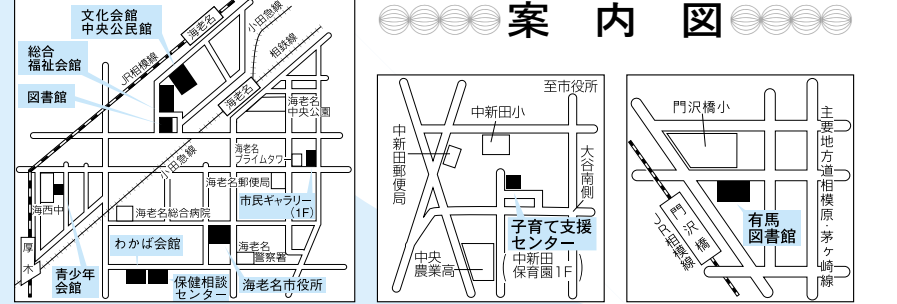

子どもたちが簡単な工作と遊びを楽しむ「つくてあそぼう」。対象は小学生ですが、保護者同伴であれば幼児でも参加できます。

図書館から

図書館 ☎(231)5152

有馬図書館 ☎(238)4646

〈12月の自動車文庫〉

Table with columns: 巡回場所, 巡回日(曜日), 時 間. Lists book exchange events at various locations.

\*読みたい本や探している本が自動車文庫にないときはリクエストを。雨のときは中止になります。

〈海老名おはなしたまたまぼこ・12月〉

\*どなたでも自由に参加できます。直接会場へおいでください。

Table with columns: 会 場, 月 日, 時 間. Lists events at various locations like 杉久保第2自治会館, etc.

〈催し〉

Table with columns: 催し物名, 日・会場, 時間・対象. Lists various events like 母と子のおはなしひろば, etc.

お知らせページ

12月の日程

市の窓口 休みの日

Calendar table showing office closure dates for various city departments from Dec 1 to Dec 31.

\*海老名運動公園テニスコートは×印の日も利用可(12/29~31は除く)。

案内図

普通救命講習会

Table with columns: 日 時, 場 所, 対 象 員. Details about the 12/8 First Aid training session.

空室状況 (11月8日現在)

Table showing vacancy status for various locations from Nov 11 to Nov 15.

市民休暇施設

長野県北佐久郡立町にある「えびな麦科荘」は、白樺高原の豊かな自然を満喫できる市民休暇施設です。

相談あんない

Table listing consultation services for various topics like 税金, 法律, 交通, etc.